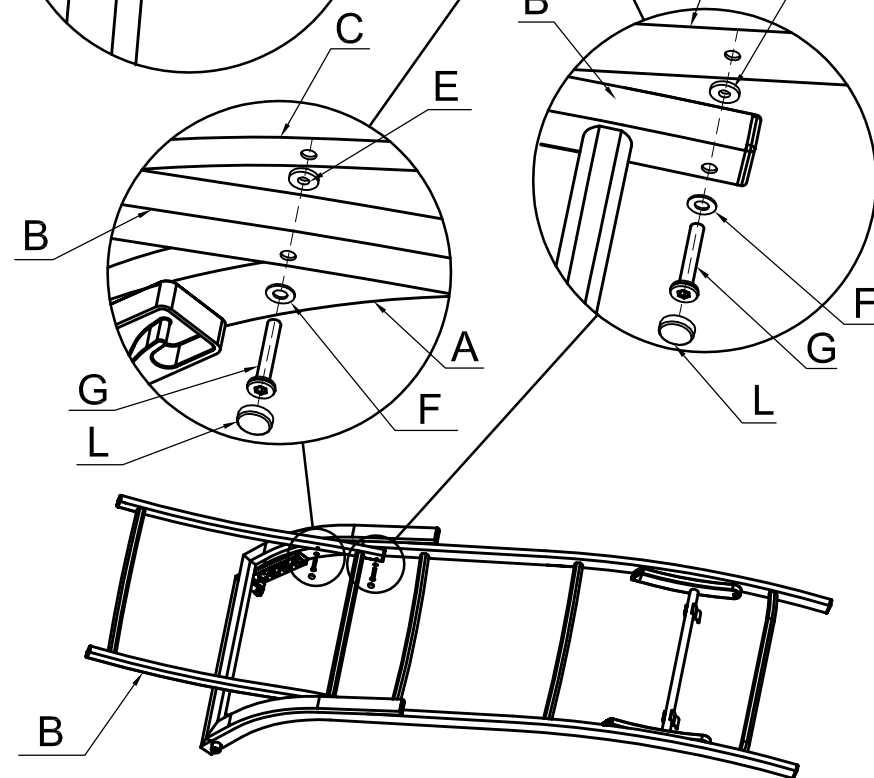

Maja Textilen Rollliege

BAHAG:25521799

2

10 min

	Bauteil Nummer	Bauteil Bezeichnung	Menge	
	A		1	
	B		1	
	C		1	
	D		2	
	E		4	
	F		4	
	G		4	
	H		2	
	I		2	
	J		2	
	K		2	
	L		6	

①

②

3