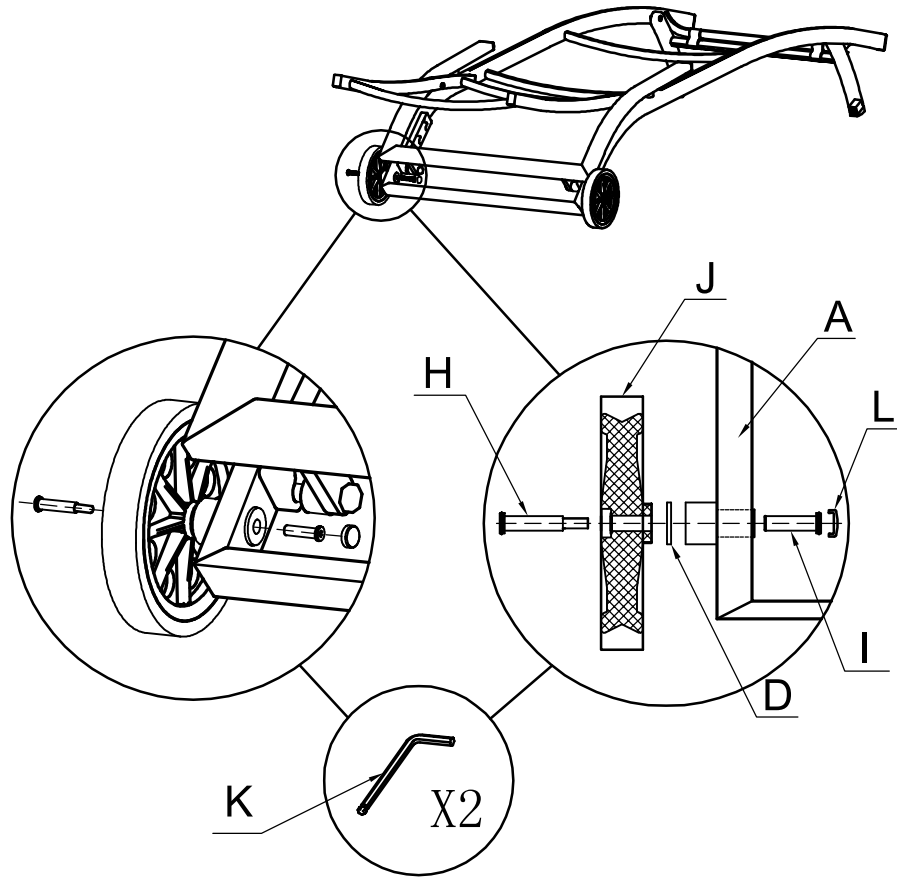

Maja Textilen Rollliege

BAHAG:25521799

2

10 min

	Bauteil Nummer	Bauteil Bezeichnung	Menge	
	A		1	
	B		1	
	C		1	
	D		2	
	E		4	
	F		4	
	G		4	
	H		2	
	I		2	
	J		2	
	K		2	
	L		6	

①

②

3