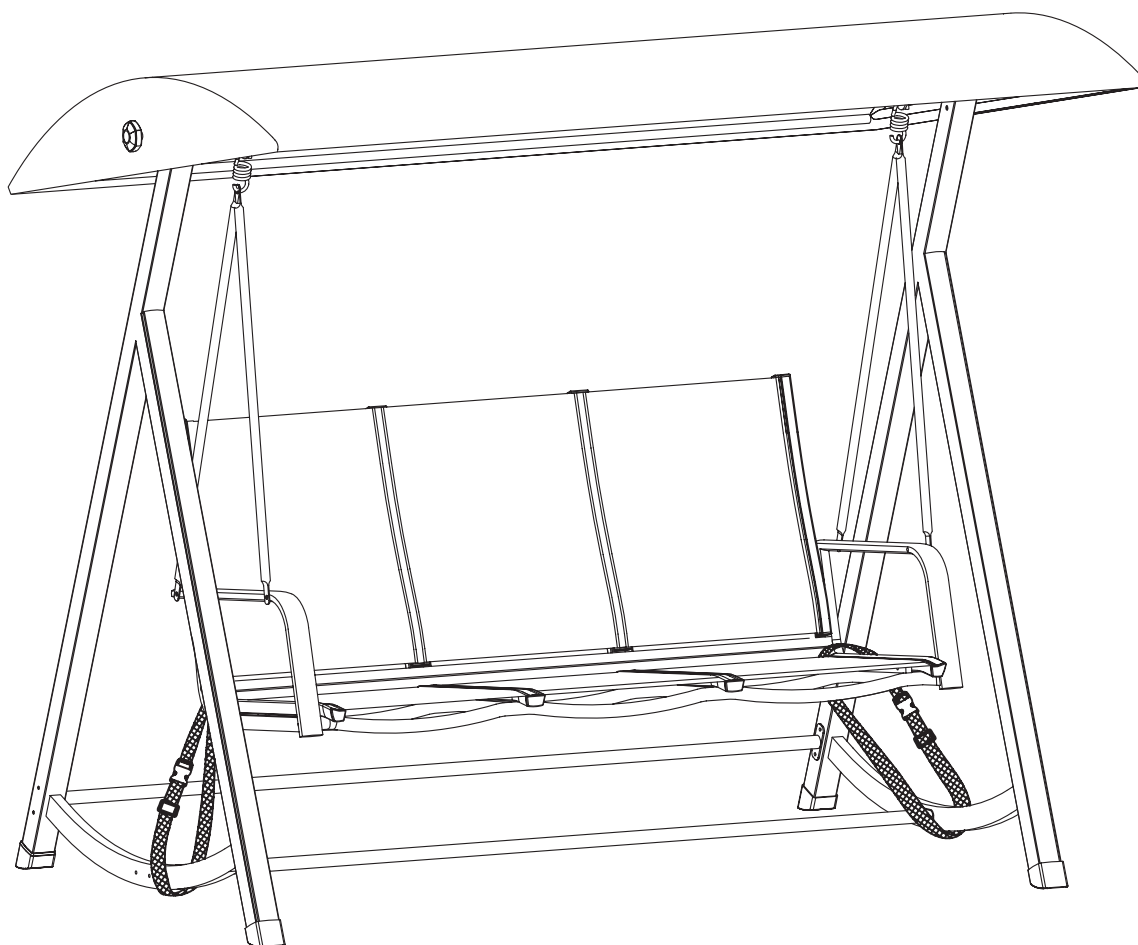

EN **Assembly Instruction**
FR **Instructions de montage**
DE **Aufbauanleitung**
ES **Instrucciones de montaje**
PT **Instruções de montagem**
NL **Montage instructies**

Elements

Prod.Code 879087

FR **A monter soi même.**
Utilisation domestique uniquement. Attention aux risques de cisaillement et de pincement en cours de manipulation.