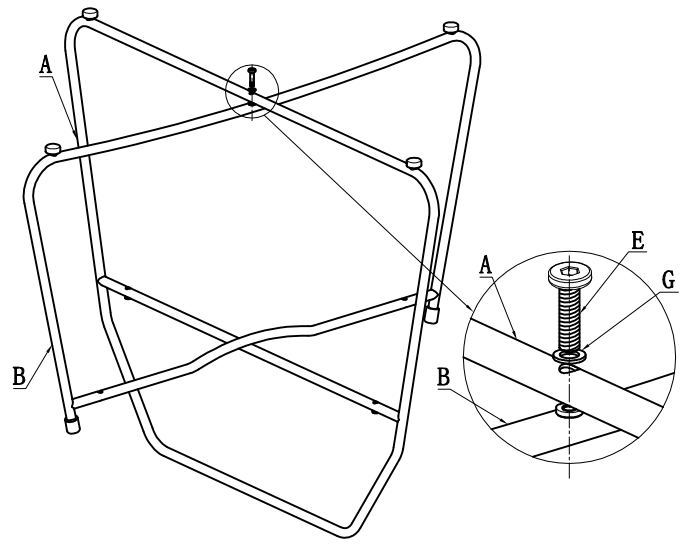

# MELINA BEISTELLTISCH 80X80X60.5cm

BAHAG:28589334

BAHAG:28592509

BAHAG:28569488

1

10 min

A		1
B		1
C		1
D		1
E		1
F		4
G		1
H		4
I		1

1.

2.

3.