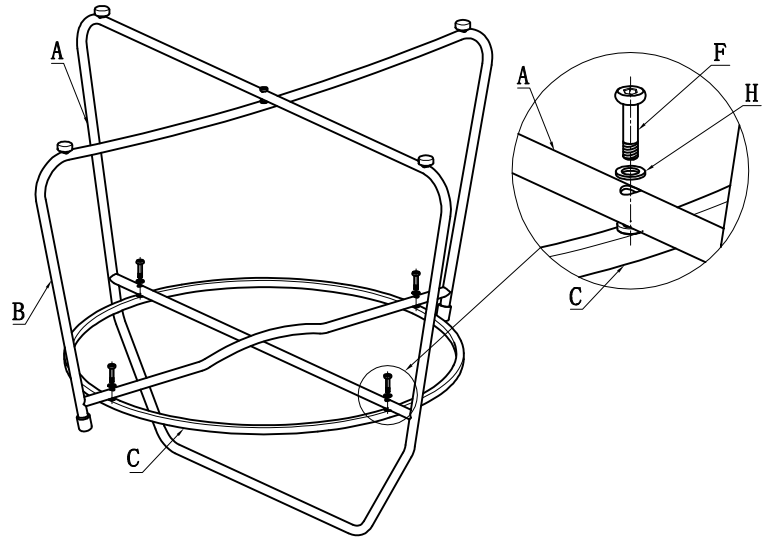

# MELINA BEISTELLTISCH 80X80X60.5cm

BAHAG:28589334

BAHAG:28592509

BAHAG:28569488

1

10 min

A		1
B		1
C		1
D		1
E		1
F		4
G		1
H		4
I		1

1.

2.

3.