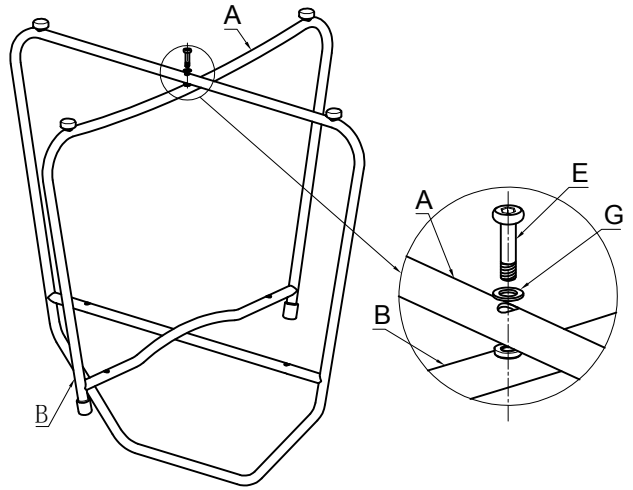

MELINA BEISTELLTISCH 60X60

BAHAG:31874667
BAHAG:31956893

1

10 min

A		1
B		1
C		1
D		1
E	 M5*21	5
G	 Ø10*Ø5.5*1.0	5
I		1

1.

2.

3.