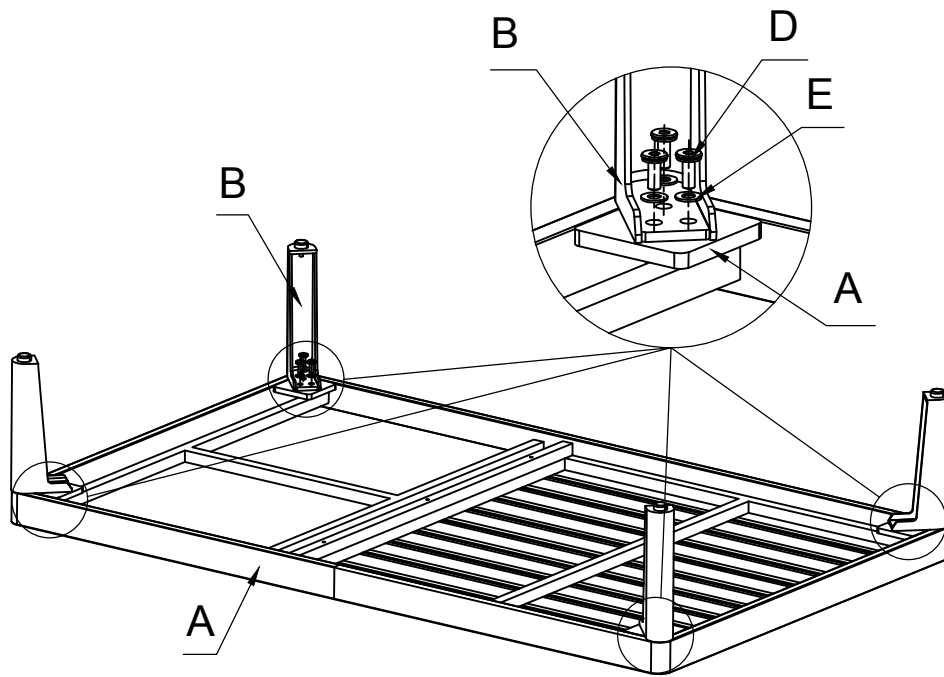

SOLO COUCHTISCH 120X72X26CM

BAHAG:31993474

BAHAG:31909286

1

10 min

A		1
B		4
C		1
D	 <p data-bbox="836 1128 948 1167">M6*15</p>	12
E	 <p data-bbox="730 1308 948 1346">$\phi 13 * \phi 6.5 * 1.0$</p>	12
F		1

01

02

03