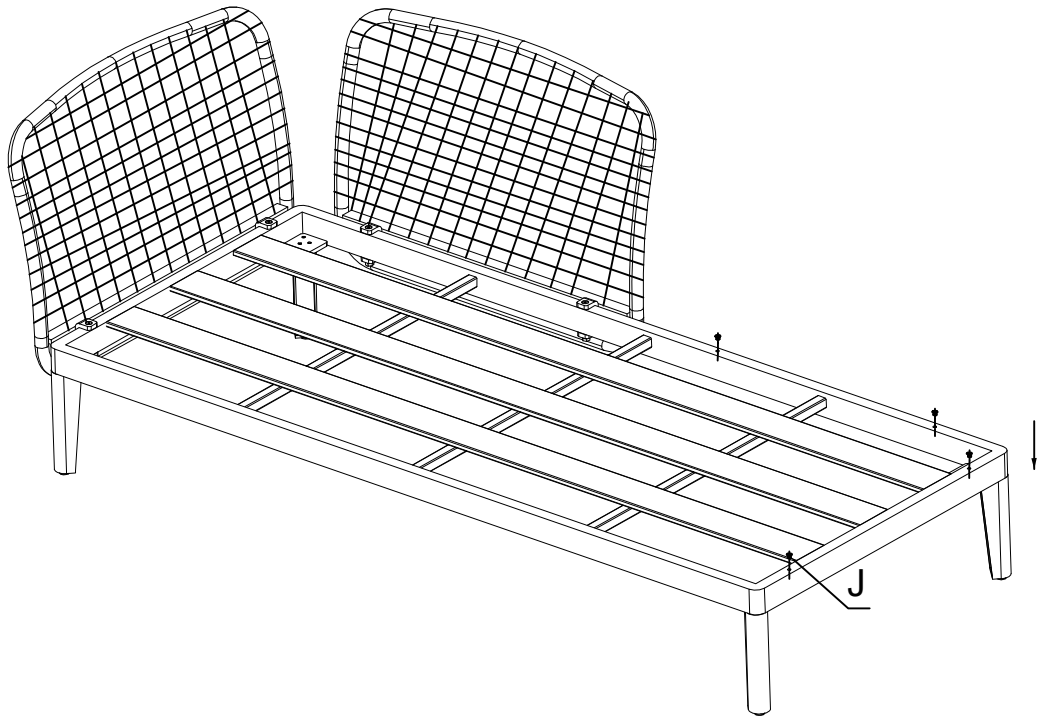

SOLO ROPE LOUNGESET 3-TLG. NIGHT-GREY

BAHAG:31960663

2

25 min

max.220kg

max.30kg

A		2
B		12
C		4
E		1
F	 M6*75	8
G	 M6	8
H	 M6*15	36
I	 Ø13*Ø6.5*1.0	44
J		8
Z		1
X		1
K		4
L		2

01

02

03

04

05

06

07

08

09

10

11

12

13