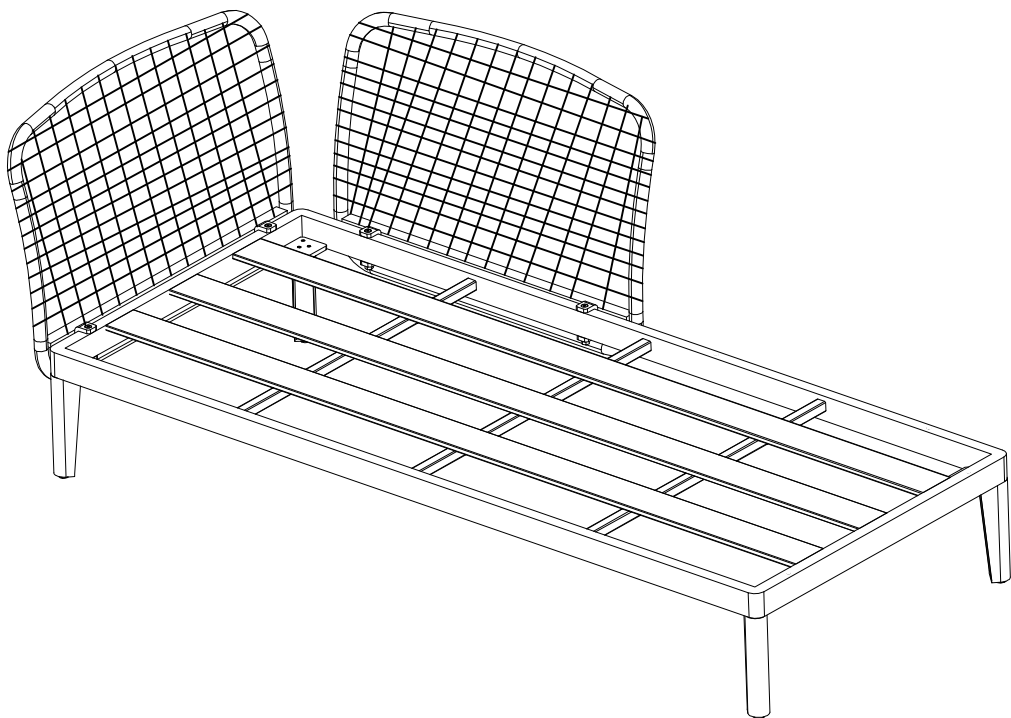

SOLO ROPE LOUNGESET 3-TLG. NIGHT-GREY

BAHAG:31960663

2

25 min

max.220kg

max.30kg

A		2
B		12
C		4
E		1
F	 M6*75	8
G	 M6	8
H	 M6*15	36
I	 Ø13*Ø6.5*1.0	44
J		8
Z		1
X		1
K		4
L		2

01

02

03

04

05

06

07

08

09

10

11

12

13