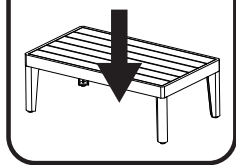

SOLO ROPE LOUNGESET 3-TLG. NIGHT-GREY

BAHAG:31960663

2

25 min

max.220kg

max.30kg

A		2
B		12
C		4
E		1
F	 M6*75	8
G	 M6	8
H	 M6*15	36
I	 Ø13*Ø6.5*1.0	44
J		8
Z		1
X		1
K		4
L		2

01