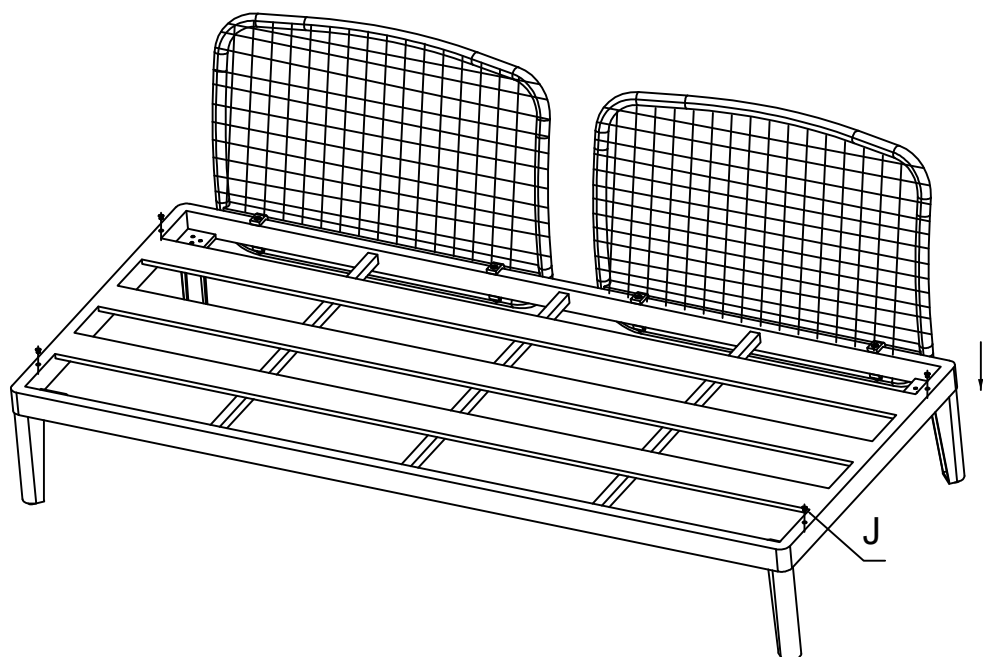

SOLO ROPE LOUNGESET 3-TLG. NIGHT-GREY

BAHAG:31960663

2

25 min

max.220kg

max.30kg

A		2
B		12
C		4
E		1
F	 M6*75	8
G	 M6	8
H	 M6*15	36
I	 Ø13*Ø6.5*1.0	44
J		8
Z		1
X		1
K		4
L		2

01

02

03

04

05

06

07

08

09