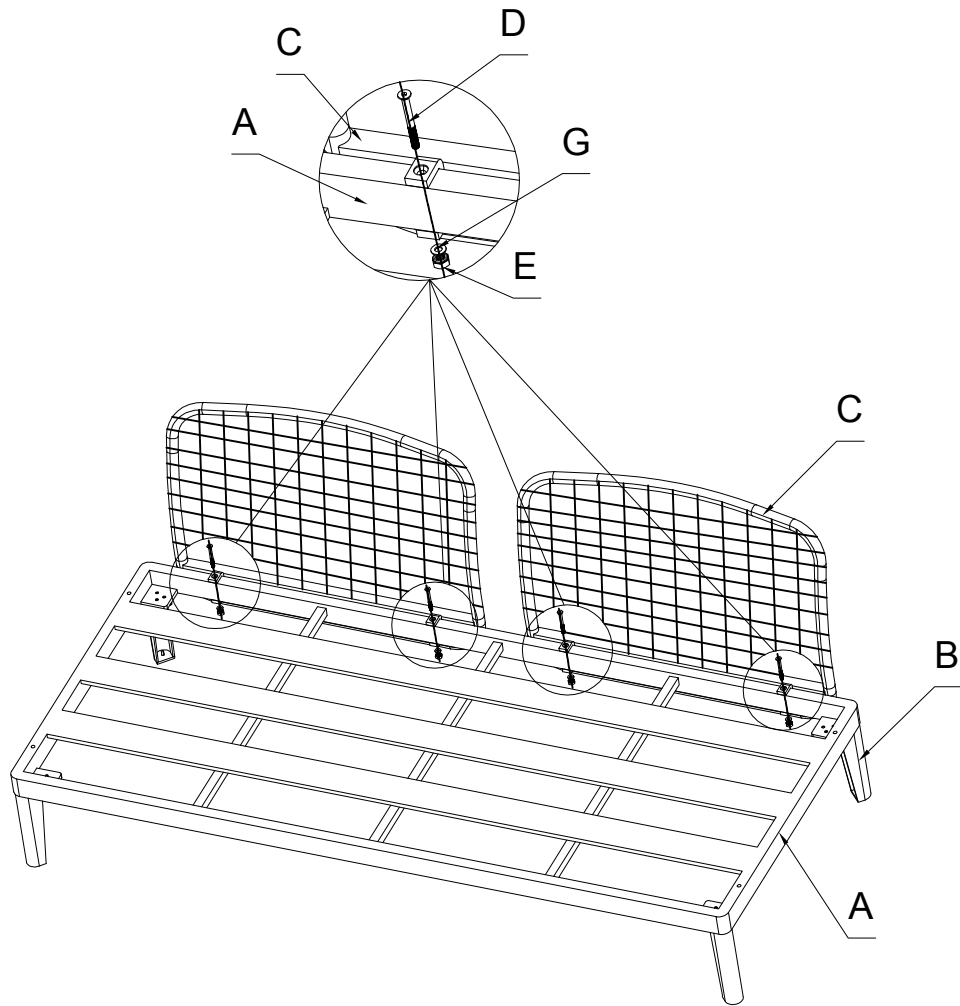

SOLO ROPE LOUNGESET 3-TLG. NIGHT-GREY

BAHAG:31960663

2

25 min

max.220kg

max.30kg

A		2
B		12
C		4
E		1
F	 M6*75	8
G	 M6	8
H	 M6*15	36
I	 Ø13*Ø6.5*1.0	44
J		8
Z		1
X		1
K		4
L		2

01

02

03

04

05

06

07

08

09