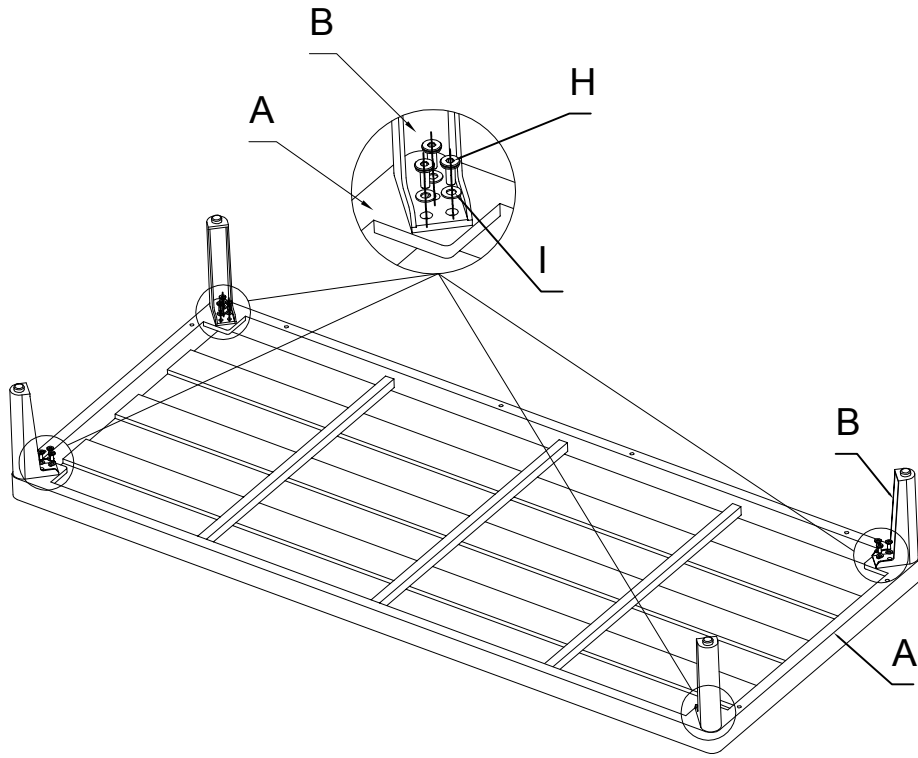

SOLO ROPE LOUNGESET 3-TLG. NIGHT-GREY

BAHAG:31960663

2

25 min

max.220kg

max.30kg

A		2
B		12
C		4
E		1
F	 M6*75	8
G	 M6	8
H	 M6*15	36
I	 Ø13*Ø6.5*1.0	44
J		8
Z		1
X		1
K		4
L		2

01

02

03

04

05

06

07

08

09