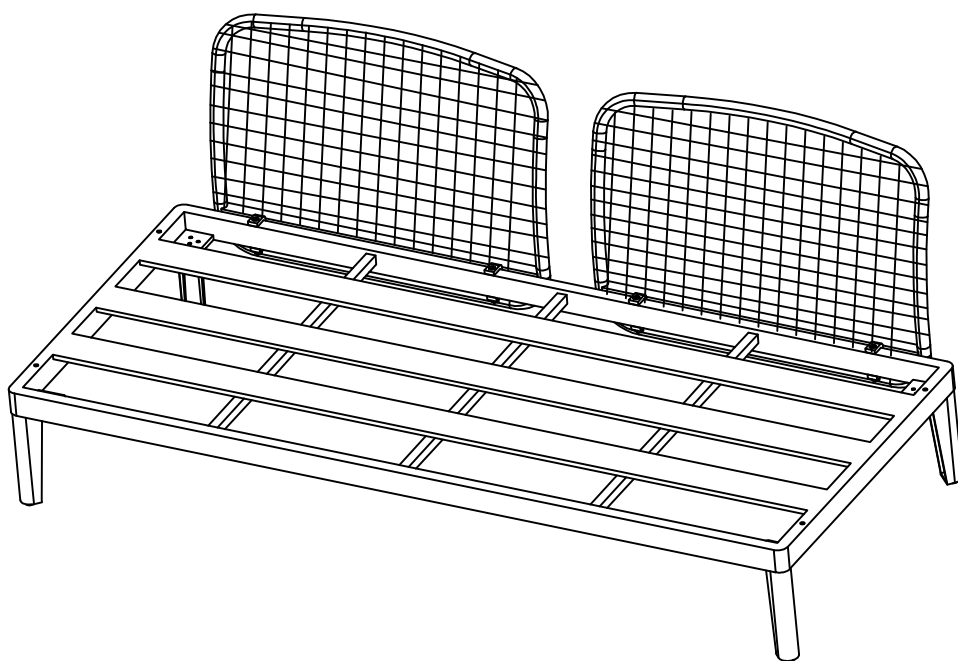

SOLO ROPE LOUNGESET 3-TLG. NIGHT-GREY

BAHAG:31960663

2

25 min

max.220kg

max.30kg

A		2
B		12
C		4
E		1
F	 M6*75	8
G	 M6	8
H	 M6*15	36
I	 Ø13*Ø6.5*1.0	44
J		8
Z		1
X		1
K		4
L		2

01

02

03

04

05

06

07

08

09