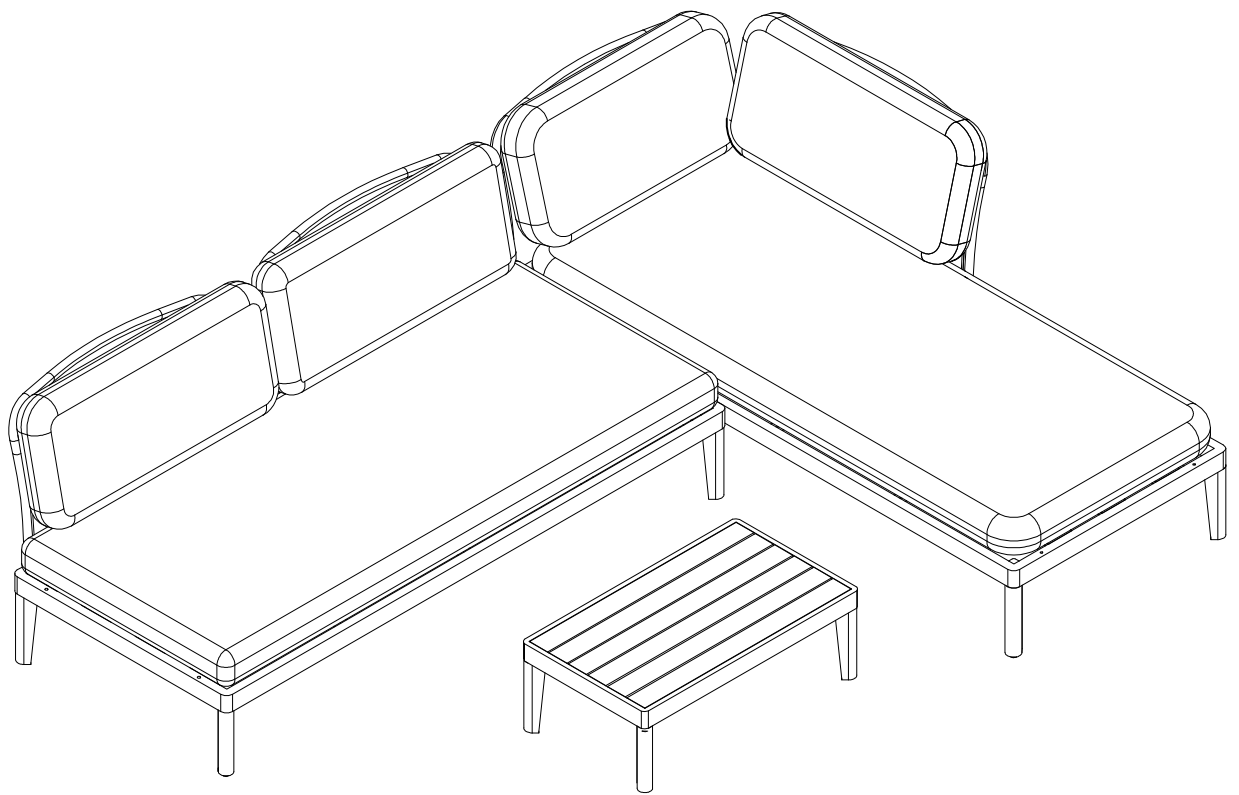

SOLO ROPE LOUNGESET 3-TLG. NIGHT-GREY

BAHAG:31960663

2

25 min

max.220kg

max.30kg

A		2
B		12
C		4
E		1
F	 M6*75	8
G	 M6	8
H	 M6*15	36
I	 Ø13*Ø6.5*1.0	44
J		8
Z		1
X		1
K		4
L		2

01

02

03

04

05

06

07

08

09