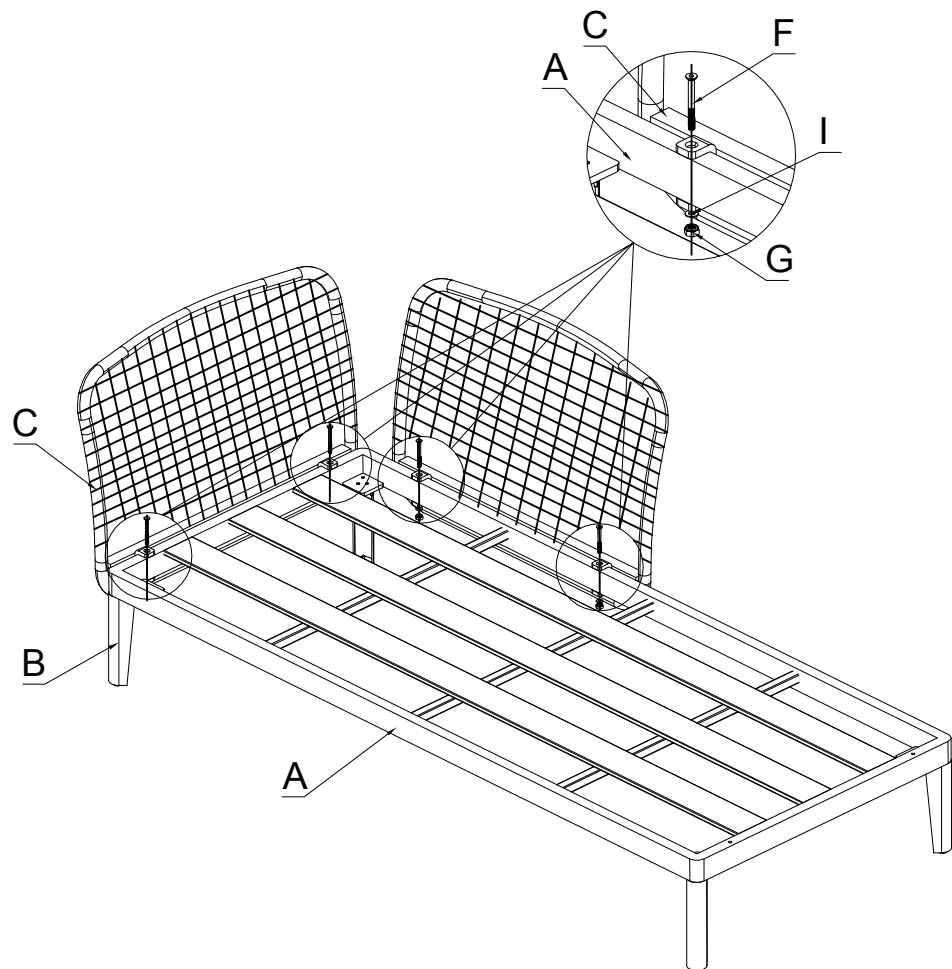

SOLO ROPE LOUNGESET 3-TLG. NIGHT-GREY

BAHAG:31960663

2

25 min

max.220kg

max.30kg

A		2
B		12
C		4
E		1
F	 M6*75	8
G	 M6	8
H	 M6*15	36
I	 Ø13*Ø6.5*1.0	44
J		8
Z		1
X		1
K		4
L		2

01

02

03

04

05

06

07

08

09