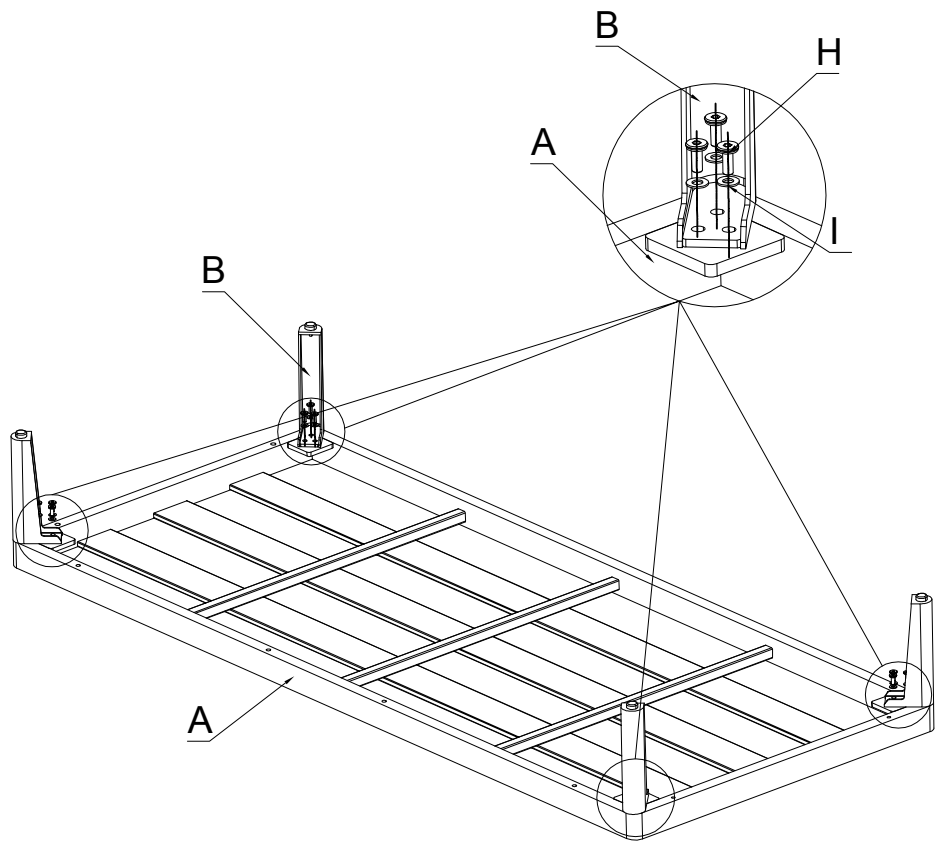

SOLO ROPE LOUNGESET 3-TLG. NIGHT-GREY

BAHAG:31960663

2

25 min

max.220kg

max.30kg

A		2
B		12
C		4
E		1
F	 M6*75	8
G	 M6	8
H	 M6*15	36
I	 Ø13*Ø6.5*1.0	44
J		8
Z		1
X		1
K		4
L		2

01

02

03

04

05

06

07

08

09