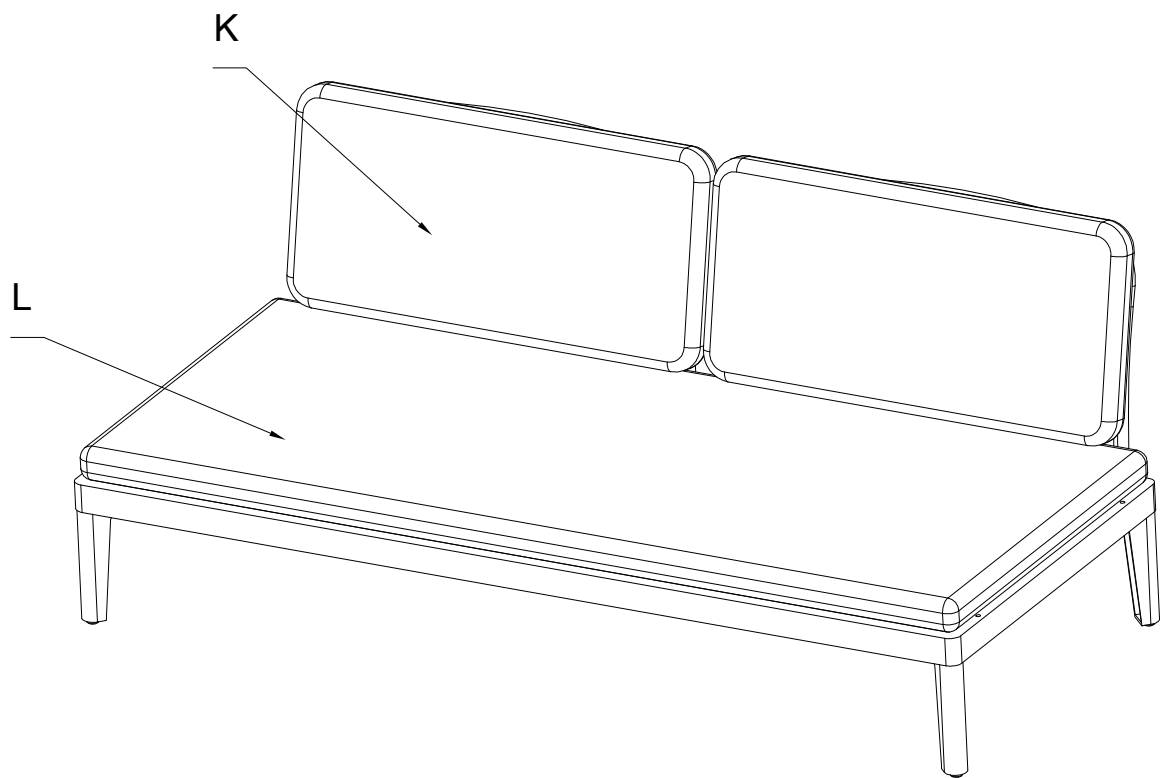

SOLO ROPE LOUNGESET 3-TLG. NIGHT-GREY

BAHAG:31960663

2

25 min

max.220kg

max.30kg

A		2
B		12
C		4
E		1
F	 M6*75	8
G	 M6	8
H	 M6*15	36
I	 Ø13*Ø6.5*1.0	44
J		8
Z		1
X		1
K		4
L		2

01

02

03

04

05

06

07

08

09