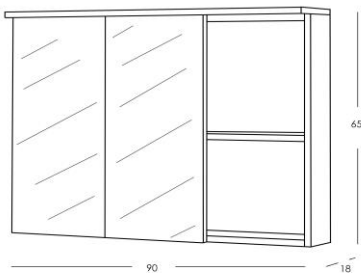

Ficha técnica. Información de producto

Cliente:

BAUHAUS

Camerino ABI 2 puertas + hueco

Características	Camerino de dos puertas con hueco lateral visto
Descripción	Distribución 2 puertas con espejo frontal. Dispone de 1 estante fijo y 6 estantes móviles, permitiendo regular la altura de estos a la deseada por el consumidor. Un lateral del camerino queda descubierto, dejando visibles 2 estantes. Aportan una gran amplitud de espacio adicional para la colocación de complementos personales y decorativos para el baño.
Tipo espejo	Luna lisa
Iluminación	LED
Fabricación	Fabricado en España, EU

Características técnicas

Material	Cuerpo y frontal melamina de 16 mm
Detalles cajones y puertas	Sistema de cierre amortiguado, "soft-close".
Madera	Certificado FSC cadena de custodia

Medidas disponibles

Mueble (largo)	90 cm
Mueble (altura)	65 cm
Mueble (fondo)	18 cm

Acabados disponibles

NATURE

BLANCO

NEBRASKA