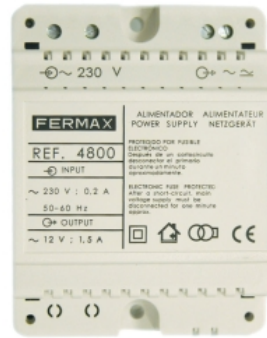

ALIMENTADOR DIN4 230VAC/12VAC-1,5A

Ref: 04800

Se emplea para alimentar los diferentes equipos de una instalación de Fermax. Construidos en material autoextinguible VO. Incluyen un juego de tapas...

[+ INFO](#)