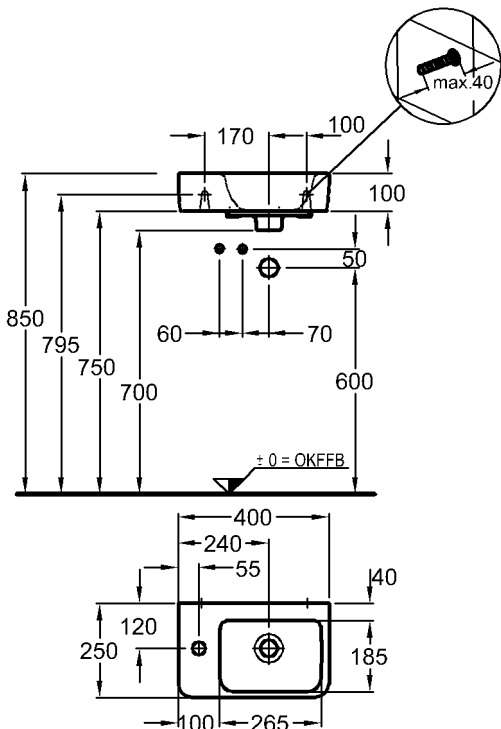

Bad-Serie

Renova Nr. 1 Comprimo

Modell: **Handwaschbecken, asymmetrisch**
 CE, DIN EN 14688, EN 31
 Hahnloch rechts,
 mit keramischem Überlauf

Modell-Nr.: 276140
 Maße: 400 x 250 mm
 Material: Keravit (Sanitärporzellan)
 Gewicht: 7,4 kg
 Kombinierbarkeit: mit **Handwaschbecken-Unterschränken**,
 Modell-Nr. 862040,
 862041, der Bad-Serie
 Renova Nr. 1 Comprimo.

Modell: **Handwaschbecken, asymmetrisch**
 CE, DIN EN 14688, EN 31
 Hahnloch links,
 mit keramischem Überlauf

Modell-Nr.: 276240
 Maße: 400 x 250 mm
 Material: Keravit (Sanitärporzellan)
 Gewicht: 7,4 kg
 Kombinierbarkeit: mit **Handwaschbecken-Unterschränken**,
 Modell-Nr. 862040,
 862041, der Bad-Serie
 Renova Nr. 1 Comprimo.

KERAMAG

Abmessungen unterliegen den üblichen materialspezifischen Toleranzen von $\pm 2\%$.
 Die Katalogzeichnungen sind im Maßstab 1:20, falls nicht anders angegeben.