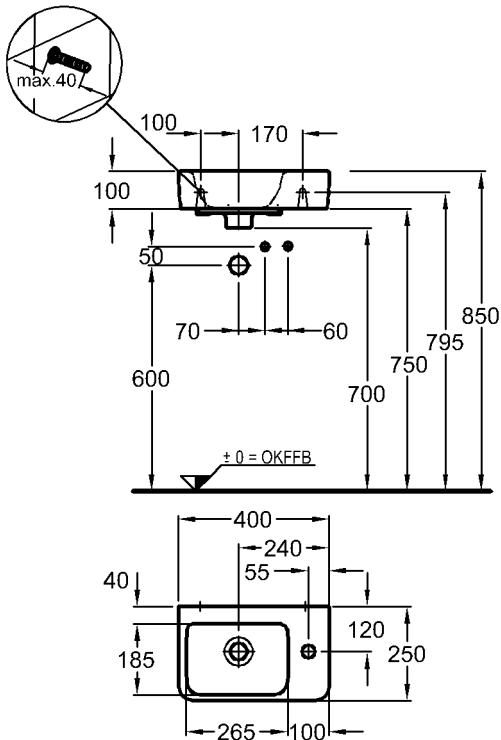

Bad-Serie

Renova Nr. 1 Comprimo

Modell: **Handwaschbecken, asymmetrisch**
 CE, DIN EN 14688, EN 31
 Hahnloch rechts,
 mit keramischem Überlauf

Modell-Nr.: 276140
 Maße: 400 x 250 mm
 Material: Keravit (Sanitärporzellan)
 Gewicht: 7,4 kg
 Kombinierbarkeit: mit **Handwaschbecken-Unterschränken**,
 Modell-Nr. 862040,
 862041, der Bad-Serie
 Renova Nr. 1 Comprimo.

Modell: **Handwaschbecken, asymmetrisch**
 CE, DIN EN 14688, EN 31
 Hahnloch links,
 mit keramischem Überlauf

Modell-Nr.: 276240
 Maße: 400 x 250 mm
 Material: Keravit (Sanitärporzellan)
 Gewicht: 7,4 kg
 Kombinierbarkeit: mit **Handwaschbecken-Unterschränken**,
 Modell-Nr. 862040,
 862041, der Bad-Serie
 Renova Nr. 1 Comprimo.

KERAMAG

Abmessungen unterliegen den üblichen materialspezifischen Toleranzen von $\pm 2\%$.
 Die Katalogzeichnungen sind im Maßstab 1:20, falls nicht anders angegeben.