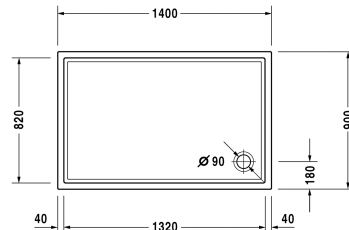

Starck Bade-/Duschwannen Duschwanne # 720126000000000 /  
720126000000001

|< 1400 mm >|

Duschwanne	Größe	Gewicht	Bestellnummer
Rechteck, Sanitäracryl, 55 mm			
<b>Farben</b>			
00 Weiß			
<b>Variante</b>			
Duschwanne	1400 x 900 mm	27,500 Kilogramm	720126000000000
Duschwanne mit Antislip	1400 x 900 mm	27,500 Kilogramm	720126000000001
<b>Zubehör für Duschwanne</b>			
Schallschutzset für Duschwannen aus Acryl Inhalt: Schallschutz-Wannenanker, Schallschutz-Wannenfüße, Bitumenmatten, Wandprofil # 790104			791369
Duschwannenträger für # 720126			791489
Duschwannenablauf Abgang senkrecht, (weiß -00, chrom -10)			790269
Duschwannenablauf Abgang waagrecht, (weiß -00, chrom -10)			790263
Wandprofil zur Schalldämmung, Länge: 3300 mm			790104
Wannenanker zur Befestigung und Unterstützung von Bade- und Duschwannen an der Wand, 3 Stück			790103
Fußgestell mit Seitenlänge > 1000 mm			790100
<b>Ausschreibungstext</b>			
DURAVIT Starck Slimline Duschwanne Rechteck, Design by Philippe Starck, aus 4mm Sanitäracryl gezogen und durchgefärbt. Duschrand(BxH)40x20mm. Eckablauf Ø90mm. Zubehör für Duschwannen: Fußgestell, Duschwannenfuß, Wannenanker, Wandprofil, Duschwannenablauf, Duschwannenträger, Schallschutzset. Abmessungen(LxBxH)1400x900x55mm. Weiß. Best.Nr. 720126000000000. Mit Antislip Best.Nr. 720126000000001.			

Alle Zeichnungen enthalten alle notwendigen Maße (mm), die den üblichen Toleranzen unterliegen. Exakte Maße können nur am Produkt abgenommen werden.