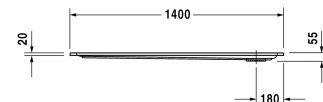

Starck Bade-/Duschwannen Duschwanne # 720126000000000 /  
720126000000001

|< 1400 mm >|

Duschwanne	Größe	Gewicht	Bestellnummer
Rechteck, Sanitäracryl, 55 mm			
<b>Farben</b>			
00 Weiß			
<b>Variante</b>			
Duschwanne	1400 x 900 mm	27,500 Kilogramm	720126000000000
Duschwanne mit Antislip	1400 x 900 mm	27,500 Kilogramm	720126000000001
<b>Zubehör für Duschwanne</b>			
Schallschutzset für Duschwannen aus Acryl Inhalt: Schallschutz-Wannenanker, Schallschutz-Wannenfüße, Bitumenmatten, Wandprofil # 790104			791369
Duschwannenträger für # 720126			791489
Duschwannenablauf Abgang senkrecht, (weiß -00, chrom -10)			790269
Duschwannenablauf Abgang waagrecht, (weiß -00, chrom -10)			790263
Wandprofil zur Schalldämmung, Länge: 3300 mm			790104
Wannenanker zur Befestigung und Unterstützung von Bade- und Duschwannen an der Wand, 3 Stück			790103
Fußgestell mit Seitenlänge > 1000 mm			790100
<b>Ausschreibungstext</b>			
DURAVIT Starck Slimline Duschwanne Rechteck, Design by Philippe Starck, aus 4mm Sanitäracryl gezogen und durchgefärbt. Duschrand(BxH)40x20mm. Eckablauf Ø90mm. Zubehör für Duschwannen: Fußgestell, Duschwannenfuß, Wannenanker, Wandprofil, Duschwannenablauf, Duschwannenträger, Schallschutzset. Abmessungen(LxBxH)1400x900x55mm. Weiß. Best.Nr. 720126000000000. Mit Antislip Best.Nr. 720126000000001.			

Alle Zeichnungen enthalten alle notwendigen Maße (mm), die den üblichen Toleranzen unterliegen. Exakte Maße können nur am Produkt abgenommen werden.