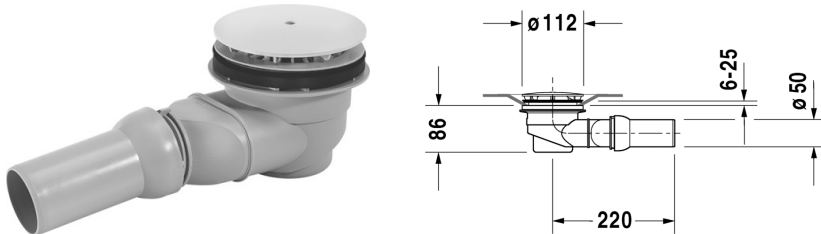

## Zubehör Duschwannenablauf # 790263

Duschwannenablauf	Größe	Gewicht	Bestellnummer
Abgang waagrecht, Ablaufleistung: 0,7 l/s (geprüft nach DIN EN 274), Ablaufdurchmesser 90 mm, (weiß -00, chrom -10)			
Farben			
Variante			
Ausschreibungstext			
DURAVIT Duschwannenablauf, Abgang waagrecht, Ablaufleistung: 0,7 l/s (geprüft nach DIN EN 274), Ablaufdurchmesser 90mm. Weiß oder Chrom. Weiß Best.Nr. 790263000000000; Chrom Best.Nr. 790263000001000			

*Alle Zeichnungen enthalten alle notwendigen Maße (mm), die den üblichen Toleranzen unterliegen. Exakte Maße können nur am Produkt abgenommen werden.*