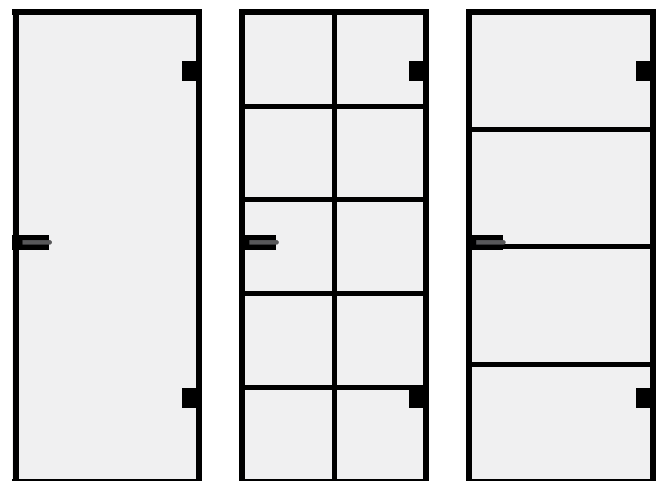

Türhöhe 2097 mm