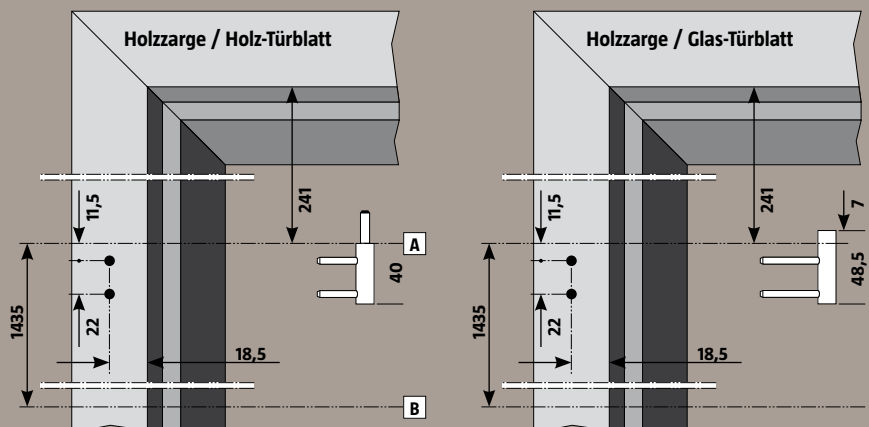

BANDBEZUGSLINIEN DIN 18268

- **A** Erste Bandbezugslinie = 241 (Norm)
- **B** Zweite Bandbezugslinie = 1435 (Norm)