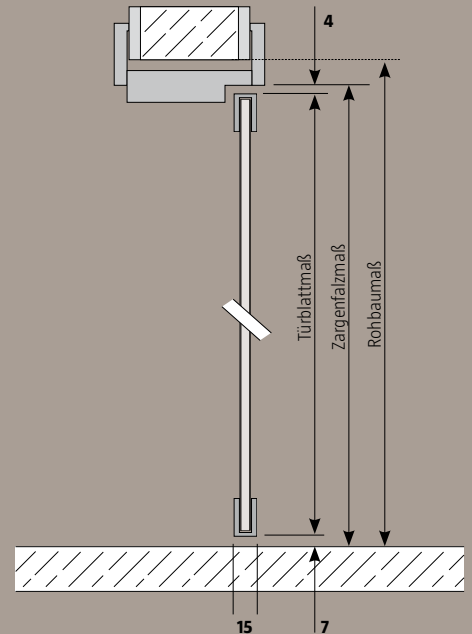

**WÄHLEN SIE AUS, BITTE ANKREUZEN:**

**1 MASS:**

- 709 x 1972     709 x 2097
- 834 x 1972     834 x 2097
- 959 x 1972     959 x 2097

**2 DIN-RICHTUNG:**

**3 GLAS:**

- Klarglas Cristallo 00/01
- Glas Satiniert 11/01

**4 TÜR-OPTIK:**

- ohne Sprossen-Optik
- mit Sprossen-Optik Typ 8
- mit Sprossen-Optik Typ 9

**QUERSCHNITTE / DIN-MASS**

DIN-Maße	Breite in mm			Höhe in mm	
<b>Rohbaumaß</b>	760	885	1010	2010	2135
<b>Zargenfalzmaß</b>	716	841	966	1983	2108
<b>Türblattmaß</b>	709	834	959	1972	2097