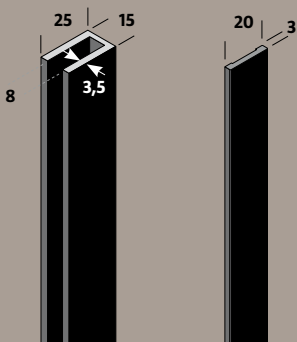

- Türblatt mit Glasfüllung 8 mm dick, ESG
- Gefertigt nach EN DIN 12150-1 in Vreden
- Glas vierseitig umrahmt mit Alu-U-Profilen
- Alu-Profile: Feinstruktur pulverbeschichtet matt schwarz, ähnlich RAL 9005
- Glas mit Bohrung für Schlosskasten und Spezial-Bänder
- Profiltiefe Alurahmen 15 mm
- Standard-Breite = 709, 834, 959 mm, Standard-Höhe = 1972, 2097 mm
- Passend für entsprechende DIN-Zargen, Zarge nicht enthalten
- Tür-Anschlag links oder rechts

- **A** Türrahmen
- **B** Glasfüllung, 8 mm
- **C** Sprossen-Optik
- **D** Türzarge
- **E** Spezial-Bänder
- **F** UV-Schlosskasten mit Drückerpaar

EINGESETZTE ALUMINIUM-PROFILE

SCHLOSSKASTEN / DRÜCKER

- Schlosskasten Slimwork als Spezialanfertigung passend für U-Profil
- Glasbohrung Schlosskasten: Studio-Norm
- Drückerpaar Uno

SPEZIAL-BÄNDER SLIMWORK

- Dreiteilige Spezial-Bänder Slimwork als Spezialanfertigung passend für U-Profil
- Inklusive Bandmittelteile für die Holz-zarge
- Glasbohrung Bänder: Office-Norm