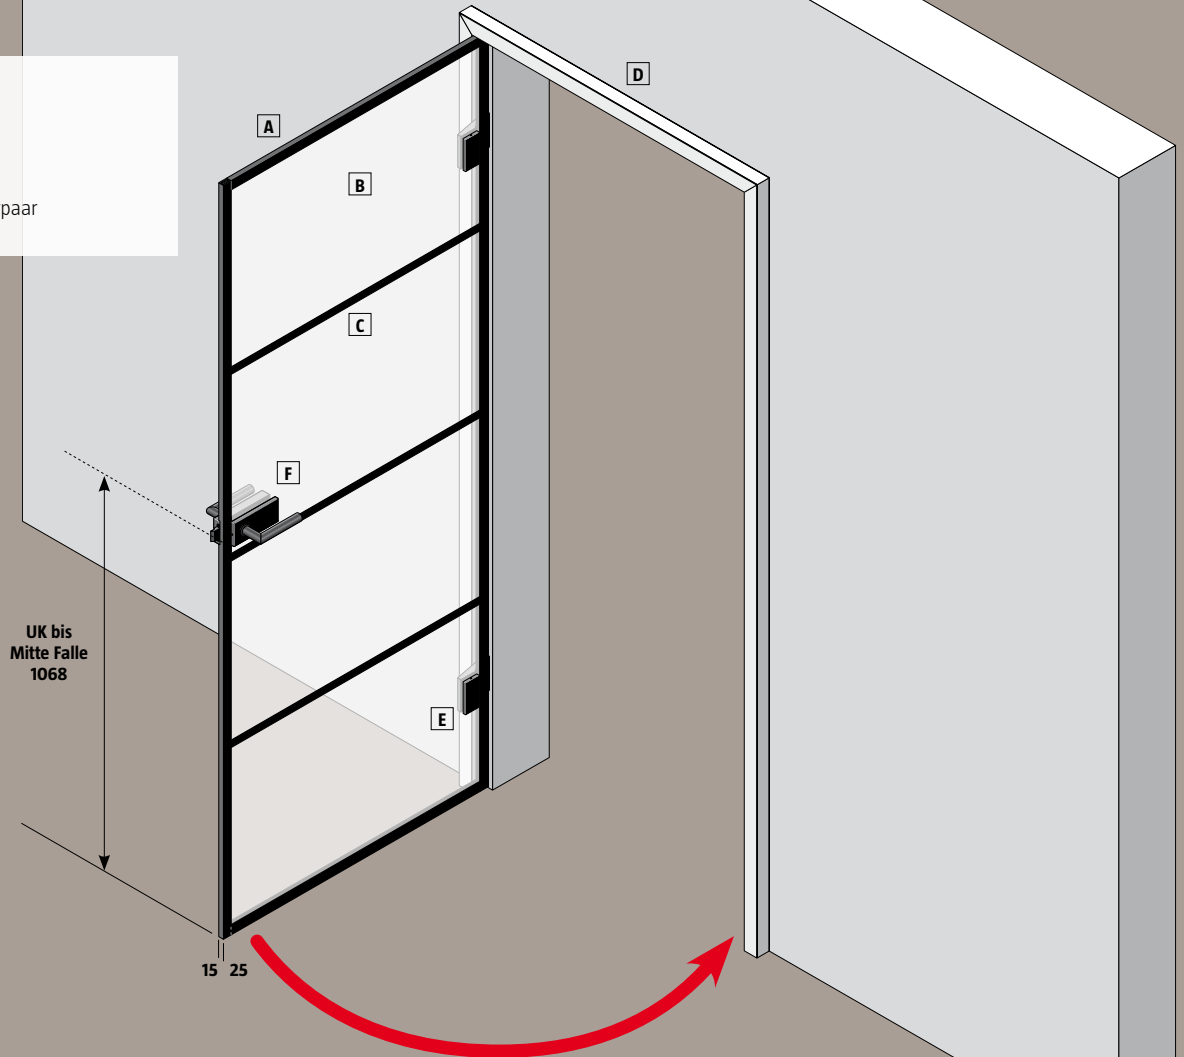

- Türblatt mit Glasfüllung 8 mm dick, ESG
- Gefertigt nach EN DIN 12150-1 in Vreden
- Glas vierseitig umrahmt mit Alu-U-Profilen
- Alu-Profile: Feinstruktur pulverbeschichtet matt schwarz, ähnlich RAL 9005
- Glas mit Bohrung für Schlosskasten und Spezial-Bänder
- Profiltiefe Alurahmen 15 mm
- Standard-Breite = 709, 834, 959 mm, Standard-Höhe = 1972, 2097 mm
- Passend für entsprechende DIN-Zargen, Zarge nicht enthalten
- Tür-Anschlag links oder rechts

- **A** Türrahmen
- **B** Glasfüllung, 8 mm
- **C** Sprossen-Optik
- **D** Türzarge
- **E** Spezial-Bänder
- **F** UV-Schlosskasten mit Drückerpaar

EINGESETZTE ALUMINIUM-PROFILE