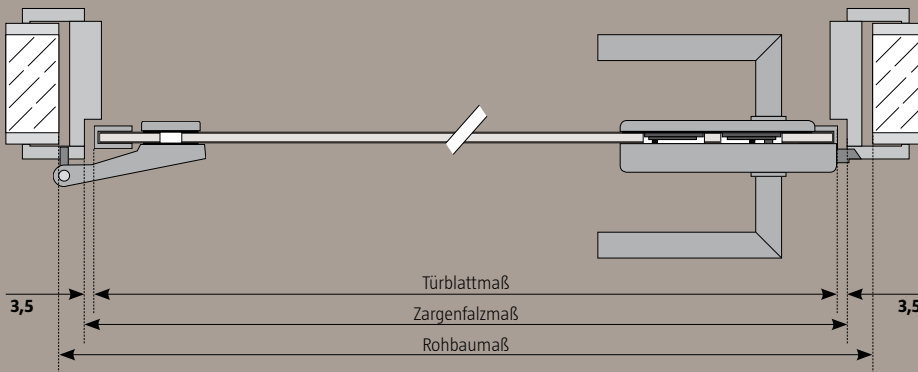

ANSPRECHPARTNER / KUNDE		Bestell-Nummer	
Bauhaus in	NL-Nummer	Datum	
Ansprechpartner		Telefon-Nummer	
Kundenname		Unterschrift Kunde	

WÄHLEN SIE AUS, BITTE ANKREUZEN:

1 MASS:

- ☐ 709 x 1972   ☐ 709 x 2097
- ☐ 834 x 1972   ☐ 834 x 2097
- ☐ 959 x 1972   ☐ 959 x 2097

2 DIN-RICHTUNG:

3 GLAS:

- ☐ Klarglas Cristallo 00/01
- ☐ Glas Satiniert 11/01

4 TÜR-OPTIK:

- ☐ ohne Sprossen-Optik
- ☐ mit Sprossen-Optik Typ 8
- ☐ mit Sprossen-Optik Typ 9

QUERSCHNITTE / DIN-MASS

DIN-Maße	Breite in mm			Höhe in mm	
Rohbaumaß	760	885	1010	2010	2135
Zargenfalzmaß	716	841	966	1983	2108
Türblattmaß	709	834	959	1972	2097