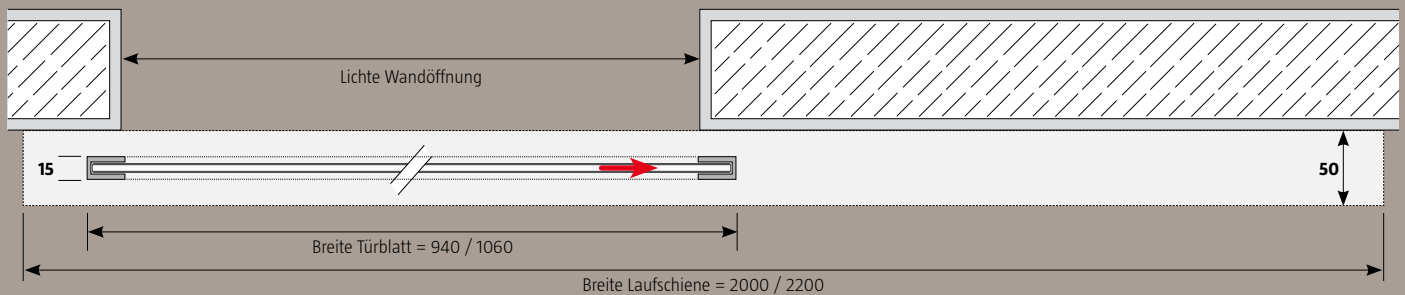

- |  |   |   |  |
|--|---|---|--|
| <p><b>1 MASS:</b></p> <p><input type="radio"/> 940 x 2060, Länge Laufschiene 2000</p> <p><input type="radio"/> 1060 x 2060, Länge Laufschiene 2200</p> | <p><b>2 GLAS:</b></p> <p><input type="radio"/> Klarglas Cristallo 00/01</p> <p><input type="radio"/> Glas Satiniert 11/01</p> | <p><b>3 TÜR-OPTIK:</b></p> <p><input type="radio"/> ohne Sprossen-Optik</p> <p><input type="radio"/> mit Sprossen-Optik Typ 8</p> <p><input type="radio"/> mit Sprossen-Optik Typ 9</p> | <p><b>4 ZUBEHÖR:</b></p> <p><input type="radio"/> Abstandsprofil einfach, Länge 2000</p> <p><input type="radio"/> Abstandsprofil doppelt, Länge 2000</p> <p><input type="radio"/> Abstandsprofil einfach, Länge 2200</p> <p><input type="radio"/> Abstandsprofil doppelt, Länge 2200</p> |
|--|---|---|--|

**WANDMONTAGE**

**WANDMONTAGE MIT ABSTANDSPROFILIEN**

**SCHIEBETÜR EINFLÜGELIG**

**SLIM  
WORK**

**Jetzt im  
Fachzentrum  
oder online  
bestellbar.**

[www.bauhaus.info](http://www.bauhaus.info)

**Room Plaza**