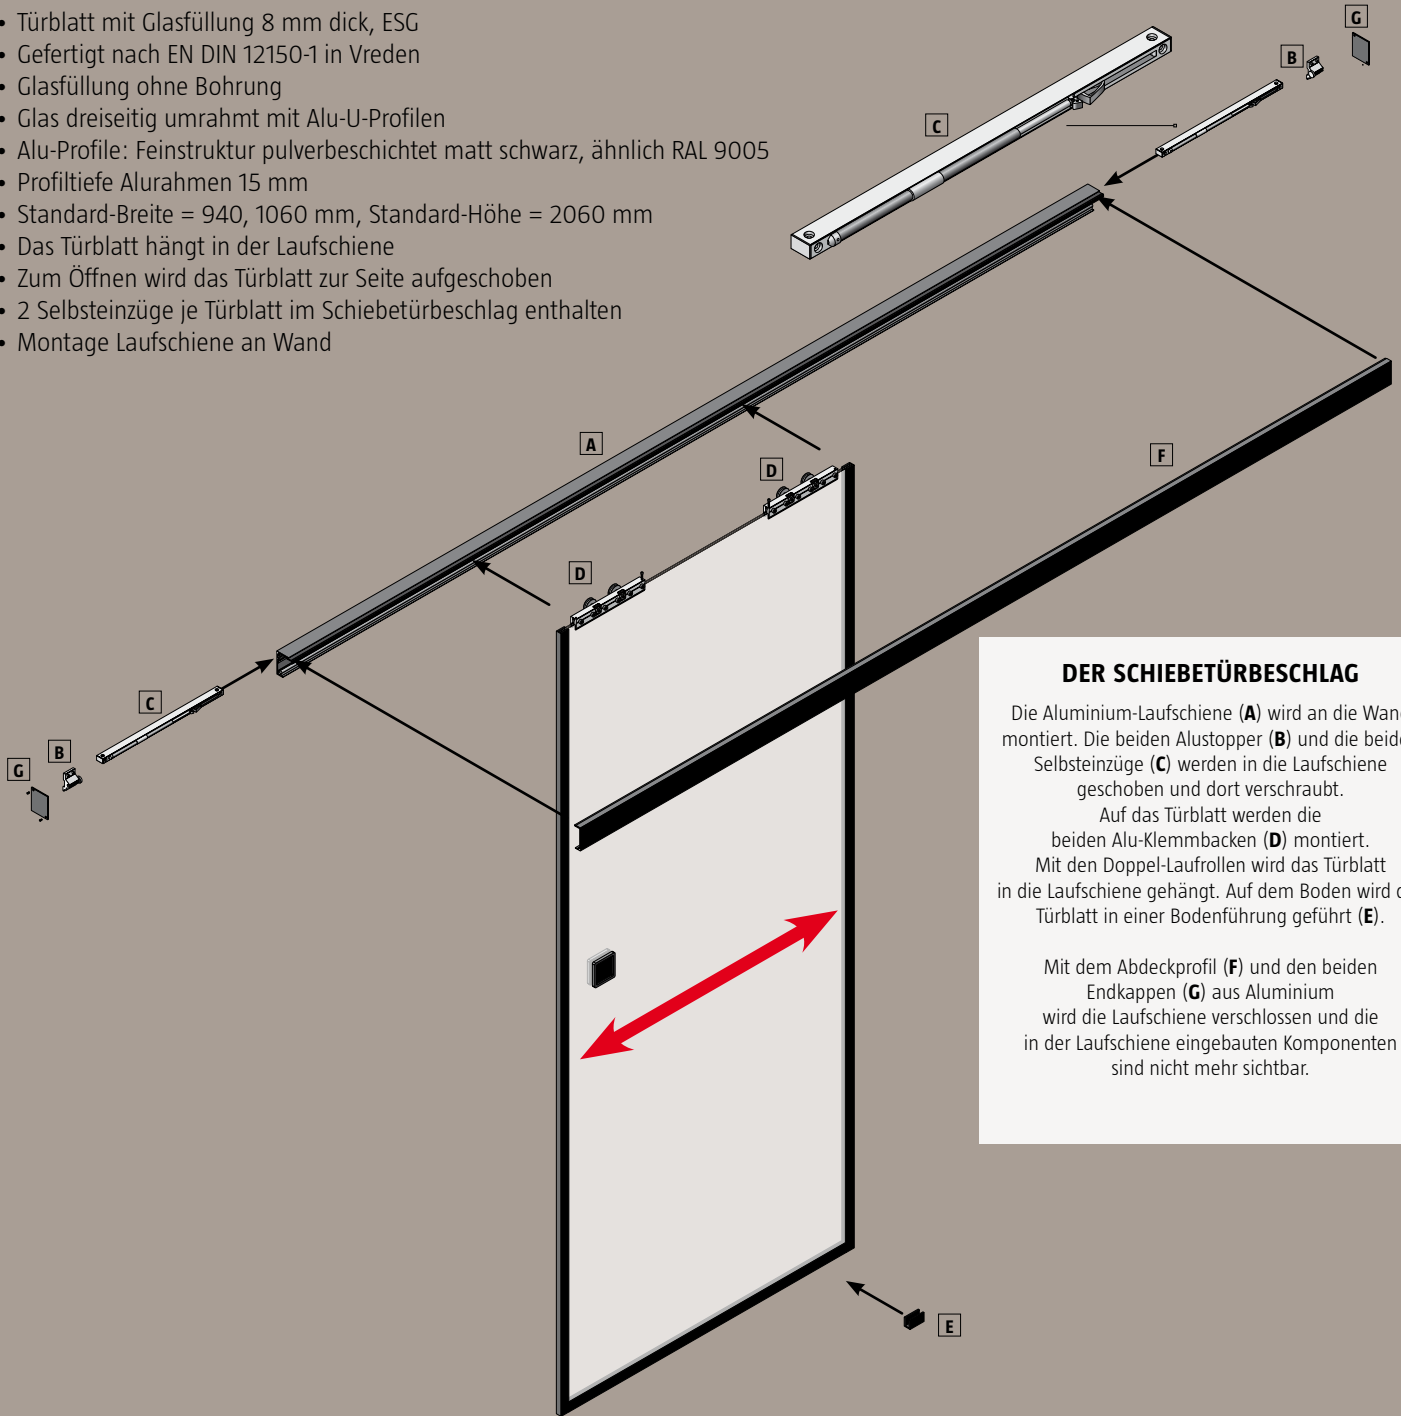

## Schiebetür-Set

Türblatt + Schiebetürbeschlag + 2 Selbsteinzüge + 1 Griffmuschelpaar	Einfügelig im DIN-Maß	
Höhe Türblatt in mm	2060	
Breite Türblatt in mm	940	1060
Breite Laufschiene in mm	2000	2200
DIN-Richtung	Für DIN Links und Rechts verwendbar	
ESG, 8 mm dick	Schiebetür-Set / Art-Nr. / Preis in €	
Klarglas 00/01 ohne Sprossen-Optik	32367230 <b>704,- €</b>	32367090 <b>758,- €</b>
Klarglas 00/01 mit Sprossen-Optik Typ 8	32367328 <b>902,- €</b>	32367337 <b>956,- €</b>
Klarglas 00/01 mit Sprossen-Optik Typ 9	32314689 <b>870,- €</b>	32314698 <b>924,- €</b>
Glas satiniert 11/01 ohne Sprossen-Optik	32367300 <b>786,- €</b>	32367319 <b>851,- €</b>
Glas satiniert 11/01 mit Sprossen-Optik Typ 8	32367346 <b>984,- €</b>	32367249 <b>1.049,- €</b>
Glas satiniert 11/01 mit Sprossen-Optik Typ 9	32367504 <b>952,- €</b>	32367513 <b>1.017,- €</b>

## Mögliche Tür-Optiken

Türhöhe 2060 mm

Ohne Sprossen-Optik

Sprossen-Optik Typ 8

Sprossen-Optik Typ 9

- Türblatt mit Glasfüllung 8 mm dick, ESG
- Gefertigt nach EN DIN 12150-1 in Vreden
- Glasfüllung ohne Bohrung
- Glas dreiseitig umrahmt mit Alu-U-Profilen
- Alu-Profile: Feinstruktur pulverbeschichtet matt schwarz, ähnlich RAL 9005
- Profiltiefe Alurahmen 15 mm
- Standard-Breite = 940, 1060 mm, Standard-Höhe = 2060 mm
- Das Türblatt hängt in der Laufschiene
- Zum Öffnen wird das Türblatt zur Seite aufgeschoben
- 2 Selbsteinzüge je Türblatt im Schiebetürbeschlag enthalten
- Montage Laufschiene an Wand

### DER SCHIEBETÜRBESCHLAG

Die Aluminium-Laufschiene (A) wird an die Wand montiert. Die beiden Alustopper (B) und die beiden Selbsteinzüge (C) werden in die Laufschiene geschoben und dort verschraubt.

Auf das Türblatt werden die beiden Alu-Klemmbacken (D) montiert. Mit den Doppel-Laufrollen wird das Türblatt in die Laufschiene gehängt. Auf dem Boden wird das Türblatt in einer Bodenführung geführt (E).