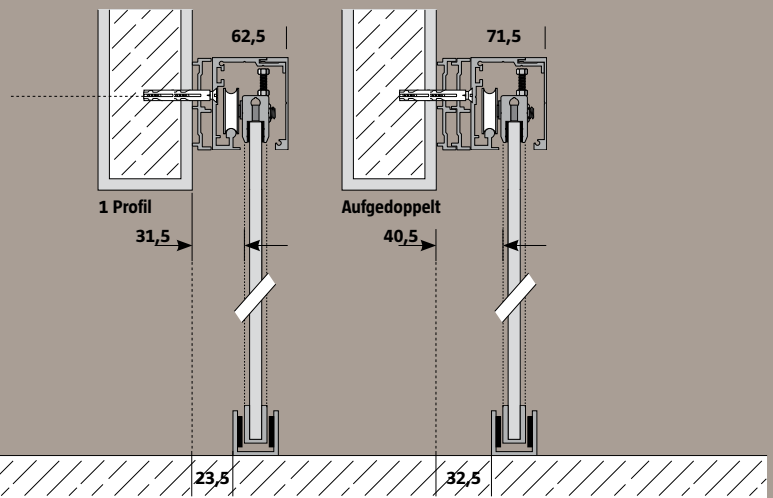

WANDMONTAGE MIT ABSTANDSPROFILIEN