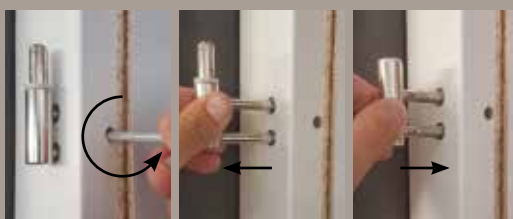

**BÄNDER / AUFHÄNGUNG TÜRBLATT**

- Bei Montage der Slimwork-Drehtür an einer Zarge mit austauschbaren zweiteiligen Studio-Bändern, ist der Austausch zu den Spezial-Bändern möglich und ganz einfach.
- Die Slimwork-Drehtür ist an einer bestehenden Zarge mit nicht austauschbaren zweiteiligen Bändern **nicht** montierbar

**BANDBEZUGSLINIEN DIN 18268**

- A** Erste Bandbezugslinie = 241 (Norm)
- B** Zweite Bandbezugslinie = 1435 (Norm)

**SLIM**  
**WORK 180**

**SCHIEBETÜREN**

**Schiebetür-Set**  
**984,- €**