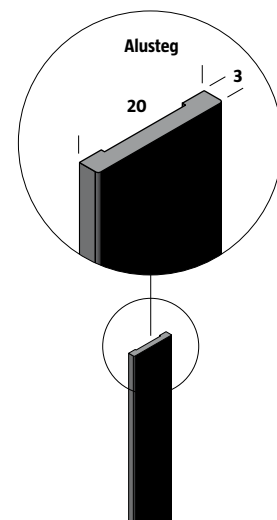

## Schiebetür-Set

Türblatt + Schiebetürbeschlag + 2 Selbsteinzüge + 1 Griffmuschelpaar	Einfügelig im DIN-Maß	
Höhe Türblatt in mm	2060	
Breite Türblatt in mm	940	1060
Breite Laufschiene in mm	2000	2200
DIN-Richtung	Für DIN Links und Rechts verwendbar	
ESG, 8 mm dick	Schiebetür-Set / Art-Nr. / Preis in €	
Klarglas 00/01 ohne Sprossen-Optik	32367230 <b>704,- €</b>	32367090 <b>758,- €</b>
Klarglas 00/01 mit Sprossen-Optik Typ 8	32367328 <b>902,- €</b>	32367337 <b>956,- €</b>
Klarglas 00/01 mit Sprossen-Optik Typ 9	32314689 <b>870,- €</b>	32314698 <b>924,- €</b>
Glas satiniert 11/01 ohne Sprossen-Optik	32367300 <b>786,- €</b>	32367319 <b>851,- €</b>
Glas satiniert 11/01 mit Sprossen-Optik Typ 8	32367346 <b>984,- €</b>	32367249 <b>1.049,- €</b>
Glas satiniert 11/01 mit Sprossen-Optik Typ 9	32367504 <b>952,- €</b>	32367513 <b>1.017,- €</b>

## Mögliche Tür-Optiken

Türhöhe 2060 mm

Ohne Sprossen-Optik

Sprossen-Optik Typ 8

Sprossen-Optik Typ 9

- Türblatt mit Glasfüllung 8 mm dick, ESG
- Gefertigt nach EN DIN 12150-1 in Vreden
- Glasfüllung ohne Bohrung
- Glas dreiseitig umrahmt mit Alu-U-Profilen
- Alu-Profile: Feinstruktur pulverbeschichtet matt schwarz, ähnlich RAL 9005
- Profiltiefe Alurahmen 15 mm
- Standard-Breite = 940, 1060 mm, Standard-Höhe = 2060 mm
- Das Türblatt hängt in der Laufschiene
- Zum Öffnen wird das Türblatt zur Seite aufgeschoben
- 2 Selbsteinzüge je Türblatt im Schiebetürbeschlag enthalten
- Montage Laufschiene an Wand