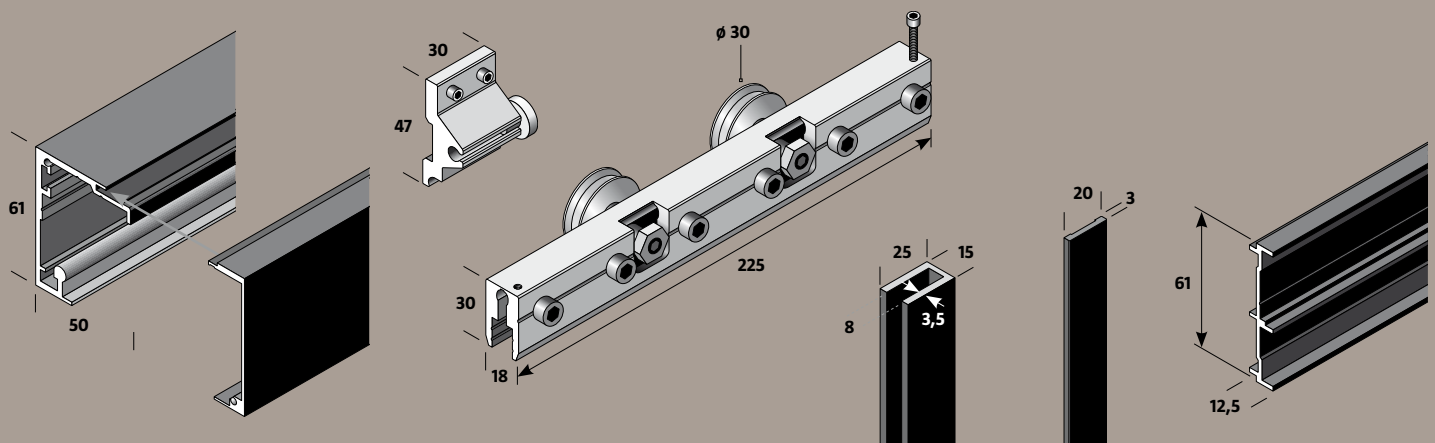

Alu-Laufschiene

Alu-Abdeckprofil

Alustopper

Alu-Klemmbacke mit Doppel-Laufrollen

Alu-U-Profil Türrahmen

Alusteg flach für Glasgestaltung

Alu-Abstandsprofil