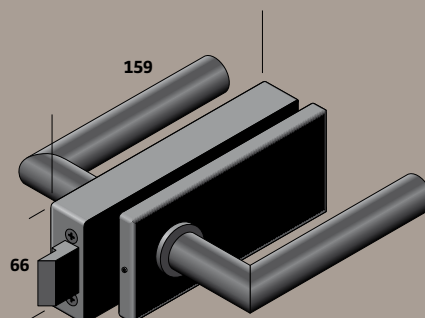

SCHLOSSKASTEN / DRÜCKER

- Schlosskasten Slimwork als Spezialanfertigung passend für U-Profil
- Glasbohrung Schlosskasten: Studio-Norm
- Drückerpaar Uno