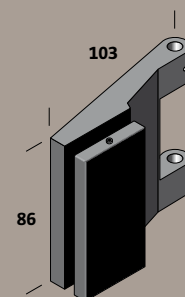

SPEZIAL-BÄNDER SLIMWORK

- Dreiteilige Spezial-Bänder Slimwork als Spezialanfertigung passend für U-Profil
- Inklusive Bandmittelteile für die Holz-zarge
- Glasbohrung Bänder: Office-Norm