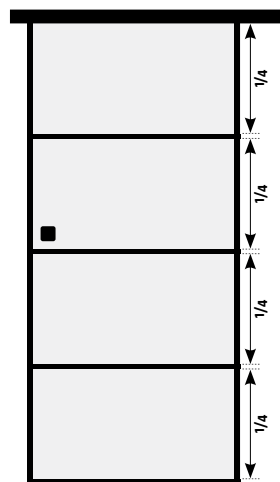

Türhöhe 1972 mm

Türhöhe 2097 mm

- Türblatt mit Glasfüllung 8 mm dick, ESG
- Gefertigt nach EN DIN 12150-1 in Vreden
- Glas vierseitig umrahmt mit Alu-U-Profilen
- Alu-Profile: Feinstruktur pulverbeschichtet matt schwarz, ähnlich RAL 9005
- Glas mit Bohrung für Schlosskasten und Spezial-Bänder
- Profiltiefe Alurahmen 15 mm
- Standard-Breite = 709, 834, 959 mm, Standard-Höhe = 1972, 2097 mm
- Passend für entsprechende DIN-Zargen, Zarge nicht enthalten
- Tür-Anschlag links oder rechts

**WÄHLEN SIE AUS, BITTE ANKREUZEN:**

**1 MASS:**

- 709 x 1972     709 x 2097
- 834 x 1972     834 x 2097
- 959 x 1972     959 x 2097

**2 DIN-RICHTUNG:**

**3 GLAS:**

- Klarglas Cristallo 00/01
- Glas Satiniert 11/01

## Mögliche Tür-Optiken

Türhöhe 2060 mm

Ohne Sprossen-Optik

Sprossen-Optik Typ 8

Sprossen-Optik Typ 9

- Türblatt mit Glasfüllung 8 mm dick, ESG
- Gefertigt nach EN DIN 12150-1 in Vreden
- Glasfüllung ohne Bohrung
- Glas dreiseitig umrahmt mit Alu-U-Profilen
- Alu-Profile: Feinstruktur pulverbeschichtet matt schwarz, ähnlich RAL 9005
- Profiltiefe Alurahmen 15 mm
- Standard-Breite = 940, 1060 mm, Standard-Höhe = 2060 mm
- Das Türblatt hängt in der Laufschiene
- Zum Öffnen wird das Türblatt zur Seite aufgeschoben
- 2 Selbsteinzüge je Türblatt im Schiebetürbeschlag enthalten
- Montage Laufschiene an Wand