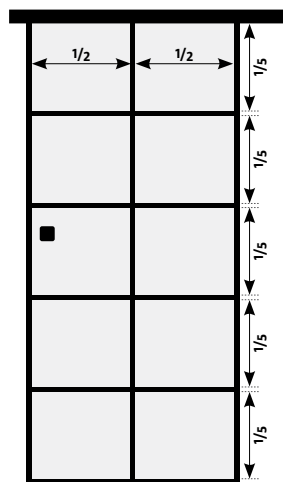

## Schiebetür-Set

Türblatt + Schiebetürbeschlag + 2 Selbsteinzüge + 1 Griffmuschelpaar	Einfügelig im DIN-Maß	
Höhe Türblatt in mm	2060	
Breite Türblatt in mm	940	1060
Breite Laufschiene in mm	2000	2200
DIN-Richtung	Für DIN Links und Rechts verwendbar	
ESG, 8 mm dick	Schiebetür-Set / Art-Nr. / Preis in €	
Klarglas 00/01 ohne Sprossen-Optik	32367230 <b>704,- €</b>	32367090 <b>758,- €</b>
Klarglas 00/01 mit Sprossen-Optik Typ 8	32367328 <b>902,- €</b>	32367337 <b>956,- €</b>
Klarglas 00/01 mit Sprossen-Optik Typ 9	32314689 <b>870,- €</b>	32314698 <b>924,- €</b>
Glas satiniert 11/01 ohne Sprossen-Optik	32367300 <b>786,- €</b>	32367319 <b>851,- €</b>
Glas satiniert 11/01 mit Sprossen-Optik Typ 8	32367346 <b>984,- €</b>	32367249 <b>1.049,- €</b>
Glas satiniert 11/01 mit Sprossen-Optik Typ 9	32367504 <b>952,- €</b>	32367513 <b>1.017,- €</b>

## Mögliche Tür-Optiken

Türhöhe 2060 mm

Ohne Sprossen-Optik

Sprossen-Optik Typ 8

Sprossen-Optik Typ 9

- Türblatt mit Glasfüllung 8 mm dick, ESG
- Gefertigt nach EN DIN 12150-1 in Vreden
- Glasfüllung ohne Bohrung
- Glas dreiseitig umrahmt mit Alu-U-Profilen
- Alu-Profile: Feinstruktur pulverbeschichtet matt schwarz, ähnlich RAL 9005
- Profiltiefe Alurahmen 15 mm
- Standard-Breite = 940, 1060 mm, Standard-Höhe = 2060 mm
- Das Türblatt hängt in der Laufschiene
- Zum Öffnen wird das Türblatt zur Seite aufgeschoben
- 2 Selbsteinzüge je Türblatt im Schiebetürbeschlag enthalten
- Montage Laufschiene an Wand