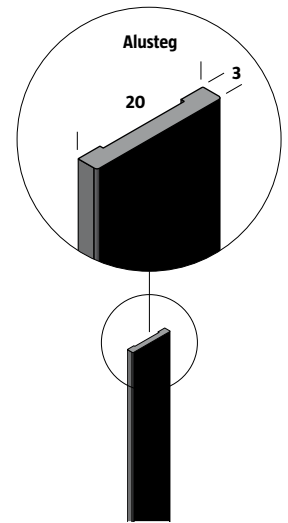

Drehtür-Set

Türblatt + UV-Beschlag-Set	Einflügelig im DIN-Maß											
Höhe Türblatt in mm	1972						2097					
Breite Türblatt in mm	709		834		959		709		834		959	
DIN-Richtung	Links	Rechts	Links	Rechts	Links	Rechts	Links	Rechts	Links	Rechts	Links	Rechts
ESG, 8 mm dick	Drehtür-Set / Art-Nr. / Preis in € (Zarge nicht enthalten)											
Klarglas 00/01 ohne Sprossen-Optik	32314607	32365340	32365359	32365368	32365377	32365386	32365456	32365465	32365474	32365483	32234741	32234750
	524,- €	524,- €	524,- €	524,- €	524,- €	524,- €	555,- €	555,- €	555,- €	555,- €	555,- €	555,- €
Klarglas 00/01 mit Sprossen-Optik Typ 8	32366945	32366954	32366963	32366972	32314616	32314625	32314643	32314652	32314661	32314670	32234802	32367009
	721,- €	721,- €	721,- €	721,- €	721,- €	721,- €	753,- €	753,- €	753,- €	753,- €	753,- €	753,- €
Klarglas 00/01 mit Sprossen-Optik Typ 9	32234857	32234866	32234875	32234884	32234893	32367106	32367160	32367179	32367188	32367197	32367045	32367203
	690,- €	690,- €	690,- €	690,- €	690,- €	690,- €	721,- €	721,- €	721,- €	721,- €	721,- €	721,- €

Glas satiniert 11/01 ohne Sprossen-Optik	32365395	32365401	32365410	32365429	32365438	32365447	32234769	32365492	32366909	32366918	32366927	32366936
	581,- €	581,- €	585,- €	585,- €	595,- €	595,- €	616,- €	616,- €	627,- €	627,- €	637,- €	637,- €
Glas satiniert 11/01 mit Sprossen-Optik Typ 8	32366981	32366990	32234778	32234787	32234796	32314634	32367018	32367027	32234811	32234820	32234839	32234848
	779,- €	779,- €	783,- €	783,- €	793,- €	793,- €	814,- €	814,- €	825,- €	825,- €	835,- €	835,- €
Glas satiniert 11/01 mit Sprossen-Optik Typ 9	32367115	32367124	32367036	32367133	32367142	32367151	32367212	32367221	32367054	32367063	32367072	32367081
	748,- €	748,- €	751,- €	751,- €	762,- €	762,- €	783,- €	783,- €	793,- €	793,- €	804,- €	804,- €

Mögliche Tür-Optiken