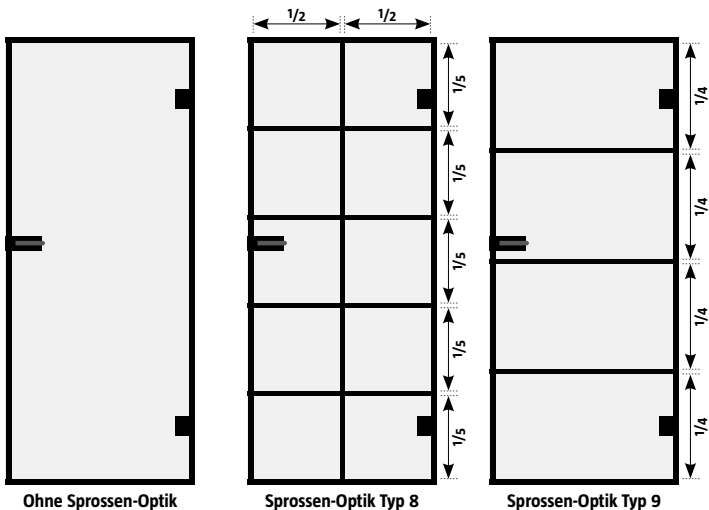

Türhöhe 1972 mm