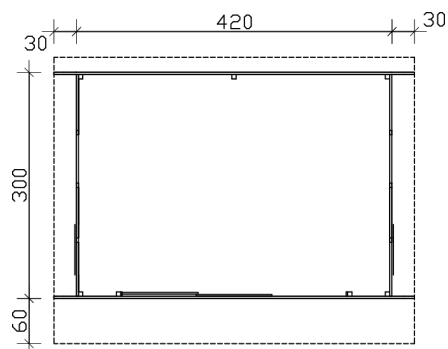

Gartenhaus

GARTENHAUS TOURNAI 2, 420 X 300 CM, NATUR

Datenblatt / Baubeschreibung

Material	Nordische Fichte
Farbe	Natur
Farbbehandlung	Unbehandelt
Größe	420 x 300 cm
Aufstellbreite (Sockelmaß)	420 cm
Aufstelltiefe (Sockelmaß)	300 cm
Außenbreite inkl. Dachüberstand	480 cm
Außentiefe inkl. Dachüberstand	380 cm
Firsthöhe	262 cm
Gesamthöhe vorne	262 cm
Gesamthöhe hinten	235 cm
Wandart	Blockbohlen
Wandstärke	28 mm
Eckverbindung	Trend, stumpf gestoßen
Windverband	Eckpfosten mit Verschraubung
Dachform	Pulldach

Verpackungsgewicht gesamt	980 kg
Anzahl Packstücke	2
Verpackungsmaß	Breite: 480 cm, Höhe: 54 cm, Tiefe: 120 cm, 855 kg Breite: 215 cm, Höhe: 115 cm, Tiefe: 120 cm, 125 kg
Artikelnummer	603770
EAN-Nummer	4018211603770

GARTENHAUS TOURNAI 2

420 x 300 cm

Ansicht Vorne

Ansicht Rechts

GARTENHAUS TOURNAI 2

420 x 300 cm
Schnitte und Ansichten Maßstab 1:100

Schnitt

Grundriss

GARTENHAUS TOURNAI 2

420 x 300 cm
Schnitte und Ansichten Maßstab 1:100

Ansicht Links

Ansicht Hinten

GARTENHAUS TOURNAI 2

420 x 300 cm
Schnitte und Ansichten Maßstab 1:100