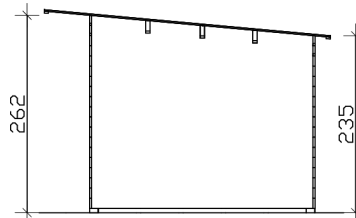

Gartenhaus

GARTENHAUS TOURNAI 2, 420 X 300 CM, NATUR

Datenblatt / Baubeschreibung

Material	Nordische Fichte
Farbe	Natur
Farbbehandlung	Unbehandelt
Größe	420 x 300 cm
Aufstellbreite (Sockelmaß)	420 cm
Aufstelltiefe (Sockelmaß)	300 cm
Außenbreite inkl. Dachüberstand	480 cm
Außentiefe inkl. Dachüberstand	380 cm
Firsthöhe	262 cm
Gesamthöhe vorne	262 cm
Gesamthöhe hinten	235 cm
Wandart	Blockbohlen
Wandstärke	28 mm
Eckverbindung	Trend, stumpf gestoßen
Windverband	Eckpfosten mit Verschraubung
Dachform	Pulldach

Verpackungsgewicht gesamt	980 kg
Anzahl Packstücke	2
Verpackungsmaß	Breite: 480 cm, Höhe: 54 cm, Tiefe: 120 cm, 855 kg Breite: 215 cm, Höhe: 115 cm, Tiefe: 120 cm, 125 kg
Artikelnummer	603770
EAN-Nummer	4018211603770

GARTENHAUS TOURNAI 2

420 x 300 cm

Ansicht Vorne

Ansicht Rechts

GARTENHAUS TOURNAI 2

420 x 300 cm
Schnitte und Ansichten Maßstab 1:100

Schnitt

Grundriss

GARTENHAUS TOURNAI 2

420 x 300 cm
Schnitte und Ansichten Maßstab 1:100

Ansicht Links

Ansicht Hinten

GARTENHAUS TOURNAI 2

420 x 300 cm
Schnitte und Ansichten Maßstab 1:100