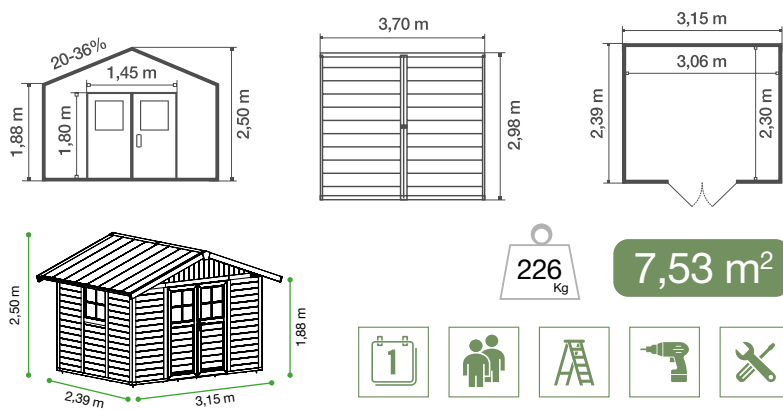

Las fotos e ilustraciones no son contractuales

COLORES / REFERENCIA ARTÍCULO / CÓDIGO EAN

 Sherwood -
 + poste verde gris
 22907681
 3100038156650

VISTAS TÉCNICAS

DATOS TÉCNICOS

Medidas exteriores (+ tejado)	3,70 x 2,98 m
Dimensiones totales	3,15 x 2,39 m
Superficie exterior	7,53 m ²
Superficie útil	7,04 m ²
Espesor de las paredes	26 mm
Altura de las paredes	1,88 m
Altura máxima tejado	2,50 m
Tejado	Lamas de carpintería de PVC
Pendiente del tejado	20° - 36 %
Colores techo	Gris Verde
Puertas acristaladas 2	0,72 x 1,80 m
Cristales de puertas 2	L 0,562 x H 0,595 m
Tipo de cerradura	1 maneta + cerradura con llave
Tragaluces 1	L 0,682 x H 0,609 m
Peso	226 Kg
Pavimento hormigón	Sí (al menos 15 cm de espesor)*
Materiales Carpintería	PVC + Metal
Accesorios incluidos	- Kit de fijación 6 x 56 cm
Opciones	- Kit de anclaje - Kit de fijación - Tejadillo

EMBALAJE

Altura del bulto sin palet	2,00 m
Altura del bulto con palet	2,11 m
Ocupación (Ancho) Suelo/Bulto	0,80 m
Ocupación (Profundidad) Suelo/Bulto	1,20 m
Volumen	2,03 m ³
Peso Bruto estimado	243 Kg

Dimensiones no contractuales indicadas a título indicativo