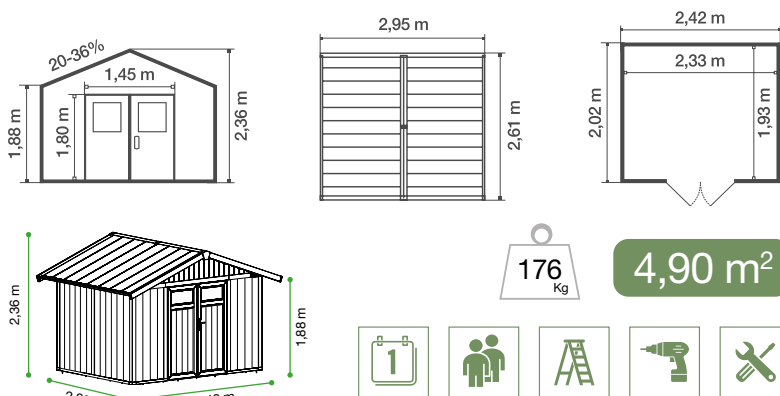

Las fotos e ilustraciones no son contractuales

COLORES / REFERENCIA ARTÍCULO / CÓDIGO EAN

Blanco Gris Verde
+ poste blanco
22805138
3100038094266

Blanco Gris Azul
+ poste blanco
22805137
3100038103395

VISTAS TÉCNICAS

DATOS TÉCNICOS

Medidas exteriores (+tejado)	2,95 x 2,61 m
Dimensiones totales	2,42 x 2,02 m
Superficie exterior	4,9 m ²
Superficie útil	4,5 m ²
Espesor de las paredes	26 mm
Altura de las paredes	1,88 m
Altura máxima tejado	2,364 m
Tejado	Lamas de carpintería de PVC
Pendiente del tejado	20° - 36 %
Colores techo	Gris Verde
Puertas acristaladas 2	0,72 x 1,80 m
Cristales de puertas 2	L 0,562 x H 0,272 m
Tipo de cerradura	1 maneta + cerradura con llave
Tragaluce	Ø
Peso	176 Kg
Pavimento hormigón	Sí (al menos 10 cm)*
Materiales Carpintería	PVC + Metal
Accesorios incluidos	- Kit de fijación 6 x 56 cm
Opciones	- Kit de anclaje - Kit de fijación

EMBALAJE

Altura del bulto sin palet	2,07 m
Altura del bulto con palet	2,18 m
Ocupación (Ancho) Suelo/Bulto	0,80 m
Ocupación (Profundidad) Suelo/Bulto	1,20 m
Volumen	2,09 m ³
Peso Bruto estimado	204 Kg

Dimensiones no contractuales indicadas a título indicativo