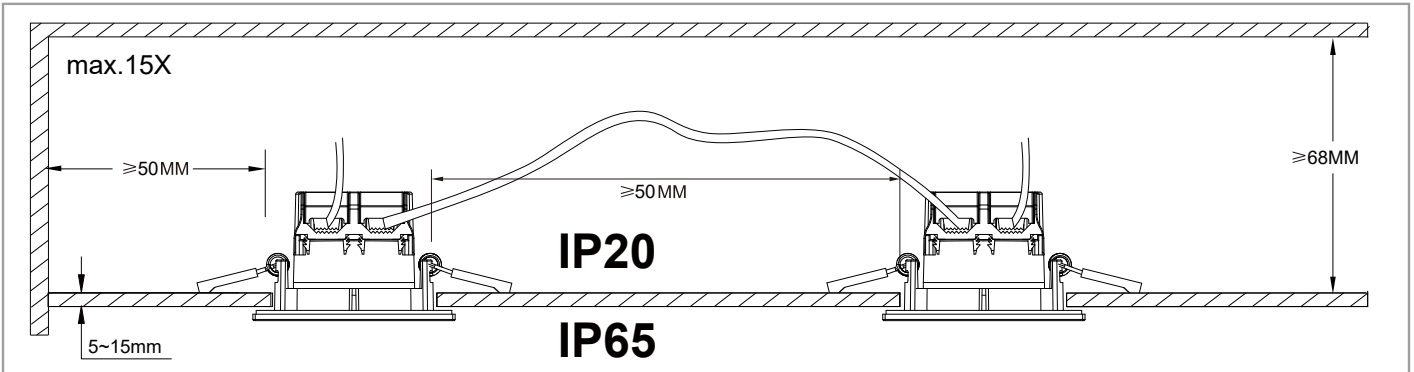

230V ~ 50Hz, 1 x LED 5.5W