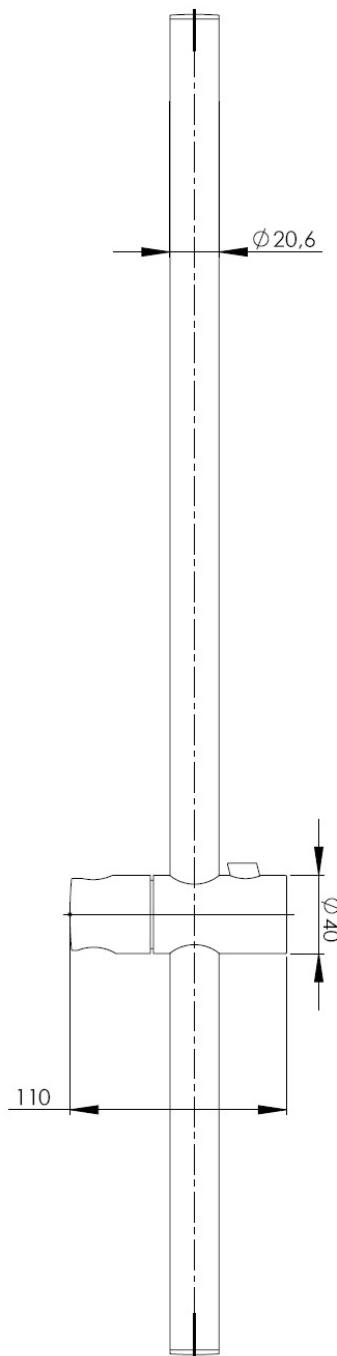

Kit de ducha. Incluye ducha de mano de 100 mm de 3 funciones, barra de 700 mm, soporte regulable para ducha de mano y flexible de PVC de 1,70 m

- Acabado: Cromado
- Barra deslizante incluida
- Diámetro (mm): 100
- Flexible incluido
- Forma: Circular
- Número de funciones: 3
- Soporte incluido

Inspirada en los elementos básicos de la naturaleza, proporciona una estética de líneas sencillas, puras y contemporáneas. Disponible en una amplia gama de soluciones.

Dibujos técnicos

A	B	B (Máx)
700	600	640

Ducha de mano con 3 funciones

Acabado: Cromado
 Diámetro (mm): 100
 Forma: Circular
 Número de funciones: 3

Inspirada en los elementos básicos de la naturaleza, proporciona una estética de líneas sencillas, puras y contemporáneas. Disponible en una amplia gama de soluciones.

Dibujos técnicos

Barra de ducha de 700 mm regulable en altura, con soporte regulable para ducha de mano

Dibujos técnicos

Inspirada en los elementos básicos de la naturaleza, proporciona una estética de líneas sencillas, puras y contemporáneas. Disponible en una amplia gama de soluciones.