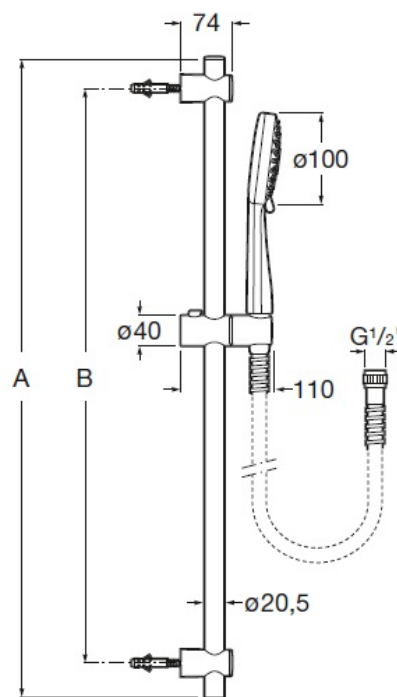

Dibujos técnicos