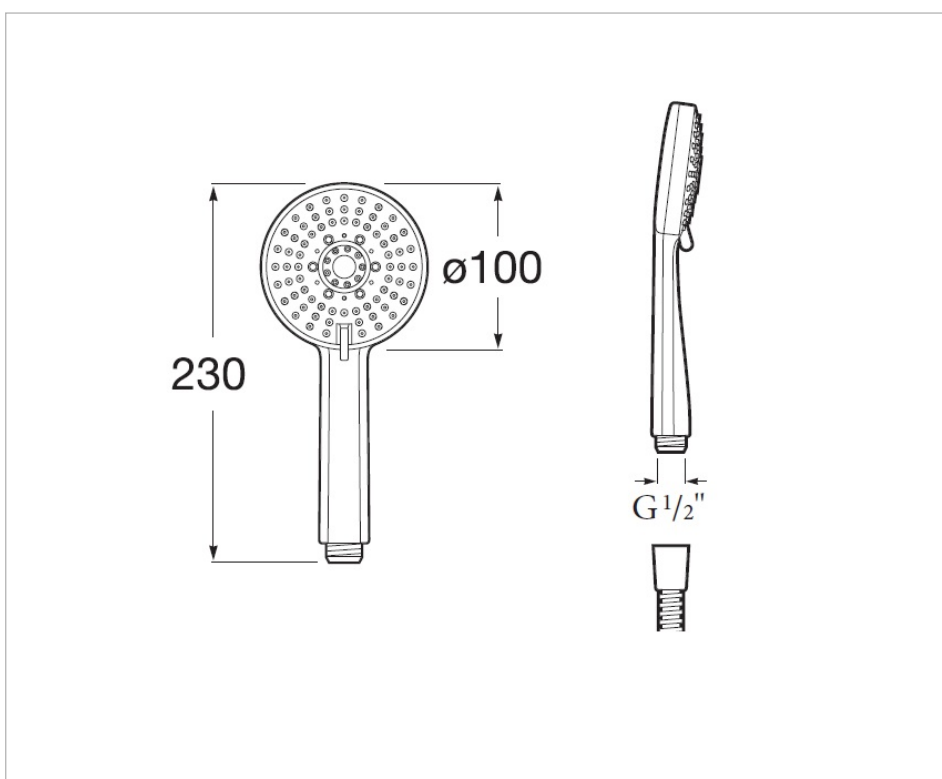

Kit de ducha. Incluye ducha de mano de 100 mm de 3 funciones, barra de 700 mm, soporte regulable para ducha de mano y flexible de PVC de 1,70 m

- Acabado: Cromado
- Barra deslizante incluida
- Diámetro (mm): 100
- Flexible incluido
- Forma: Circular
- Número de funciones: 3
- Soporte incluido

Ducha de mano con 3 funciones

Acabado: Cromado
 Diámetro (mm): 100
 Forma: Circular
 Número de funciones: 3

Inspirada en los elementos básicos de la naturaleza, proporciona una estética de líneas sencillas, puras y contemporáneas. Disponible en una amplia gama de soluciones.

Dibujos técnicos

Barra de ducha de 700 mm regulable en altura, con soporte regulable para ducha de mano

Dibujos técnicos

Inspirada en los elementos básicos de la naturaleza, proporciona una estética de líneas sencillas, puras y contemporáneas. Disponible en una amplia gama de soluciones.