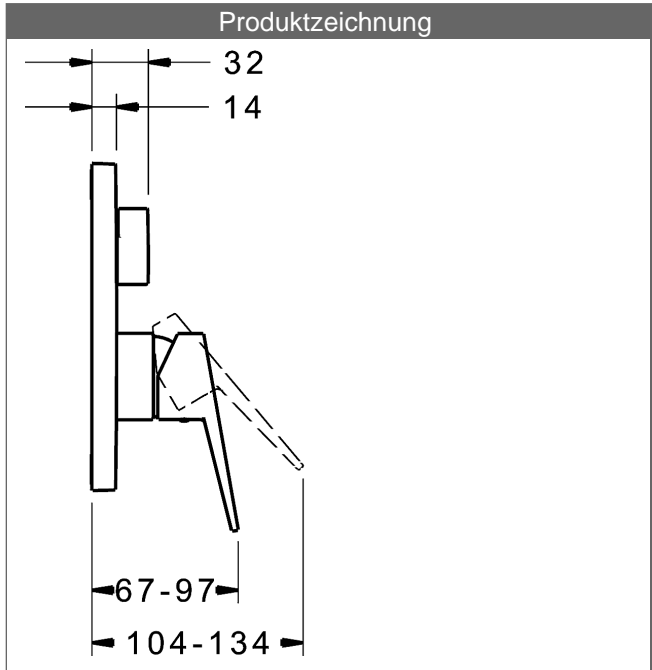

PA-IX 28817/IDC

Durchflussmenge: 21/21 l/min (Auslauf/Brause), gemessen bei 3 bar Fließdruck

- Bestehend aus:
- Befestigung der Funktionseinheit mit 4 Schrauben
- Schalldämpfer
- Sicherungseinrichtung Typ HD nach DIN EN 15096 (h > 250 mm)
- (-) Absicherung Wanneneinlauf unterhalb des Wannenrandes im häuslichen Bereich
- Dekorset bestehend aus:
- Bügelhebel (Metall)
- (-) W+K-Kennzeichnung
- Hülse und Wandrosette
- BLUECLICK Rosettenträger zur einfachen Montage
- BLUESWITCH manuelle, keramische Umstellung Wanne/Brause
- (-) für druckunabhängige Funktion
- BLUETUNE Ausrichtung der Rosette nach Einbau von  $\pm 3,5^\circ$  möglich
- DVGW in Vorbereitung

**HANSA Steuerpatrone classic 3.5**

Produktnummer: 59913075

Anzahl in Stückliste: 1

(-) Keramikscheiben mit integrierten Fettdepots

(-) einstellbare Heißwassersperre

(-) einstellbare Wassermengenbegrenzung bis ca. 6 l/min

| Variante  | Art.-Nr. |  |
|-----------|----------|--|
| verchromt | 89843085 |  |

passend zu Einbaukörper 8000 / 8001

Produktbild

Produktzeichnung

Produktzeichnung

Produktzeichnung