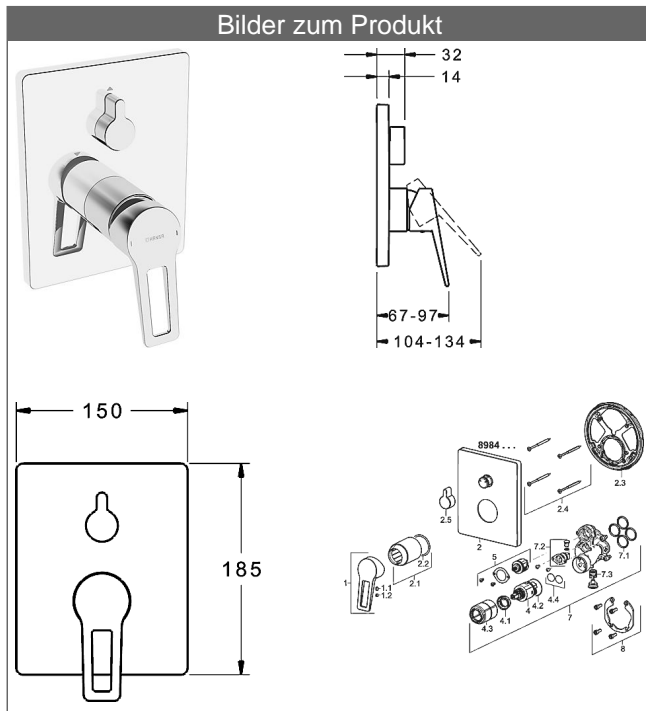

**HANSATWIST Fertigmontageset mit Funktionseinheit  
Einhand-Wannen-Batterie  
mit Sicherungseinrichtung  
passend zu HANSABLUEBOX Einbaukörper  
schraubenlose Rosette  
Funktionseinheit mit BLUESWITCH Umstellung**

**Beschreibung**

HANSATWIST Fertigmontageset mit Funktionseinheit  
Einhand-Wannen-Batterie  
mit Sicherungseinrichtung  
passend zu HANSABLUEBOX Einbaukörper  
schraubenlose Rosette  
Funktionseinheit mit BLUESWITCH Umstellung

PA-IX 28817/IDC

Durchflussmenge: 21/21 l/min (Auslauf/Brause), gemessen bei 3 bar Fließdruck

- Bestehend aus:
- Befestigung der Funktionseinheit mit 4 Schrauben
- Schalldämpfer
- Sicherungseinrichtung Typ HD nach DIN EN 15096 (h > 250 mm)
- (-) Absicherung Wanneneinlauf unterhalb des Wannenrandes im häuslichen Bereich
- Dekorset bestehend aus:
- Bügelhebel (Metall)
- (-) W+K-Kennzeichnung
- Hülse und Wandrosette
- BLUECLICK Rosettenträger zur einfachen Montage
- BLUESWITCH manuelle, keramische Umstellung Wanne/Brause
- (-) für druckunabhängige Funktion
- BLUETUNE Ausrichtung der Rosette nach Einbau von  $\pm 3,5^\circ$  möglich
- DVGW in Vorbereitung

**HANSA Steuerpatrone classic 3.5**

Produktnummer: 59913075

Anzahl in Stückliste: 1

(-) Keramikscheiben mit integrierten Fettdepots

(-) einstellbare Heißwassersperre

(-) einstellbare Wassermengenbegrenzung bis ca. 6 l/min