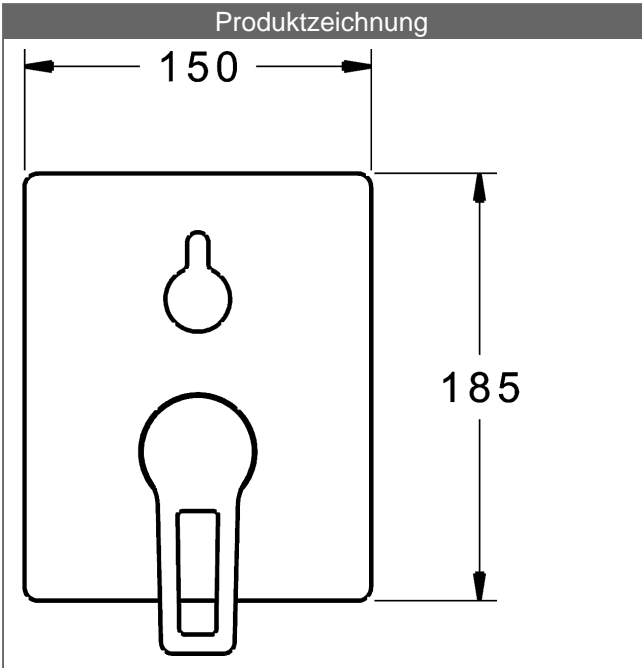

PA-IX 28817/IDC

Durchflussmenge: 21/21 l/min (Auslauf/Brause), gemessen bei 3 bar Fließdruck

- Bestehend aus:
- Befestigung der Funktionseinheit mit 4 Schrauben
- Schalldämpfer
- Sicherungseinrichtung Typ HD nach DIN EN 15096 (h > 250 mm)
- (-) Absicherung Wanneneinlauf unterhalb des Wannenrandes im häuslichen Bereich
- Dekorset bestehend aus:
- Bügelhebel (Metall)
- (-) W+K-Kennzeichnung
- Hülse und Wandrosette
- BLUECLICK Rosettenträger zur einfachen Montage
- BLUESWITCH manuelle, keramische Umstellung Wanne/Brause
- (-) für druckunabhängige Funktion
- BLUETUNE Ausrichtung der Rosette nach Einbau von  $\pm 3,5^\circ$  möglich
- DVGW in Vorbereitung

**HANSA Steuerpatrone classic 3.5**

Produktnummer: 59913075

Anzahl in Stückliste: 1

(-) Keramikscheiben mit integrierten Fettdepots

(-) einstellbare Heißwassersperre

(-) einstellbare Wassermengenbegrenzung bis ca. 6 l/min

| Variante  | Art.-Nr. |  |
|-----------|----------|--|
| verchromt | 89843085 |  |

passend zu Einbaukörper 8000 / 8001

Produktbild

Produktzeichnung

Produktzeichnung

Produktzeichnung

### Zugehörige Produkte

| Produktbild:  | Beschreibung:  | Artikelnummer:  |
|---|--|-----------------|
|  | <p><b>HANSABLUEBOX</b><br/> <b>Grundeinheit</b><br/> <b>Unterputz-Einbaukörper</b></p> <p>ohne Vorabspernung</p> | <p>80000000</p> |
|  | <p><b>HANSABLUEBOX</b><br/> <b>Grundeinheit</b><br/> <b>Unterputz-Einbaukörper</b></p> <p>mit Vorabspernung</p>  | <p>80010000</p> |