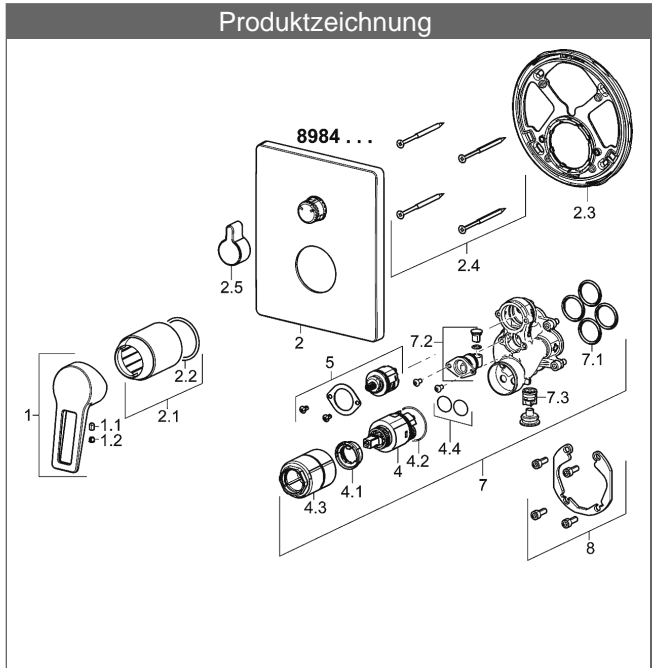

PA-IX 28817/IDC

Durchflussmenge: 21/21 l/min (Auslauf/Brause), gemessen bei 3 bar Fließdruck

- Bestehend aus:
- Befestigung der Funktionseinheit mit 4 Schrauben
- Schalldämpfer
- Sicherungseinrichtung Typ HD nach DIN EN 15096 (h > 250 mm)
- (-) Absicherung Wanneneinlauf unterhalb des Wannenrandes im häuslichen Bereich
- Dekorset bestehend aus:
- Bügelhebel (Metall)
- (-) W+K-Kennzeichnung
- Hülse und Wandrosette
- BLUECLICK Rosettenträger zur einfachen Montage
- BLUESWITCH manuelle, keramische Umstellung Wanne/Brause
- (-) für druckunabhängige Funktion
- BLUETUNE Ausrichtung der Rosette nach Einbau von  $\pm 3,5^\circ$  möglich
- DVGW in Vorbereitung

**HANSA Steuerpatrone classic 3.5**

Produktnummer: 59913075

Anzahl in Stückliste: 1

(-) Keramikscheiben mit integrierten Fettdepots

(-) einstellbare Heißwassersperre

(-) einstellbare Wassermengenbegrenzung bis ca. 6 l/min

| Variante  | Art.-Nr. |  |
|-----------|----------|--|
| verchromt | 89843085 |  |

passend zu Einbaukörper 8000 / 8001

Produktbild

Produktzeichnung

Produktzeichnung

Produktzeichnung

### Zugehörige Produkte

| Produktbild:  | Beschreibung:  | Artikelnummer:  |
|---|--|-----------------|
|  | <p><b>HANSABLUEBOX</b><br/> <b>Grundeinheit</b><br/> <b>Unterputz-Einbaukörper</b></p> <p>ohne Vorabspernung</p> | <p>80000000</p> |
|  | <p><b>HANSABLUEBOX</b><br/> <b>Grundeinheit</b><br/> <b>Unterputz-Einbaukörper</b></p> <p>mit Vorabspernung</p>  | <p>80010000</p> |