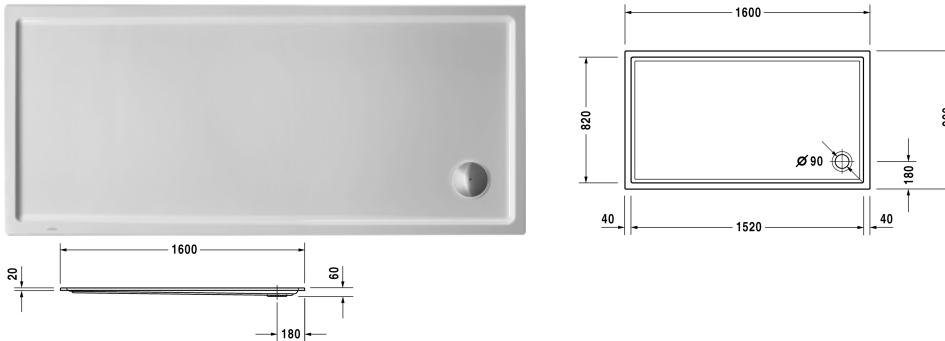

Starck Bade-/Duschwannen Duschwanne # 720131000000000 /  
720131000000001

| < 1600 mm > |

Duschwanne	Größe	Gewicht	Bestellnummer
Rechteck, Sanitäracryl, 60 mm			
<b>Farben</b>			
00 Weiß			
<b>Variante</b>			
Duschwanne	1600 x 900 mm	30,500 Kilogramm	720131000000000
Duschwanne mit Antislip	1600 x 900 mm	30,500 Kilogramm	720131000000001
<b>Zubehör für Duschwanne</b>			
Schallschutzset für Duschwannen aus Acryl Inhalt: Schallschutz-Wannenanker, Schallschutz-Wannenfüße, Bitumenmatten, Wandprofil # 790104			791369
Duschwannenträger für # 720131			791494
Duschwannenablauf Abgang senkrecht, (weiß -00, chrom -10)			790269
Duschwannenablauf Abgang waagrecht, (weiß -00, chrom -10)			790263
Wandprofil zur Schalldämmung, Länge: 3300 mm			790104
Wannenanker zur Befestigung und Unterstützung von Bade- und Duschwannen an der Wand, 3 Stück			790103
Fußgestell mit Seitenlänge $\geq$ 1500 mm			790105
<b>Ausschreibungstext</b>			
DURAVIT Starck Slimline Duschwanne Rechteck, Design by Philippe Starck, aus 4mm Sanitäracryl gezogen und durchgefärbt. Montage: Fußgestell optional Wannenträger. Duschrand(BxH)40x20mm. Eckablauf $\varnothing$ 90mm. Zubehör für Duschwannen: Fußgestell, Duschwannenfuß, Wannenanker, Wandprofil, Duschwannenablauf, Duschwannenträger, Schallschutzset. Abmessungen(LxBxH)1600x900x60mm. Weiß. Best.Nr. 720131000000000. Mit Antislip Best.Nr. 720131000000001.			

Alle Zeichnungen enthalten alle notwendigen Maße (mm), die den üblichen Toleranzen unterliegen. Exakte Maße können nur am Produkt abgenommen werden.