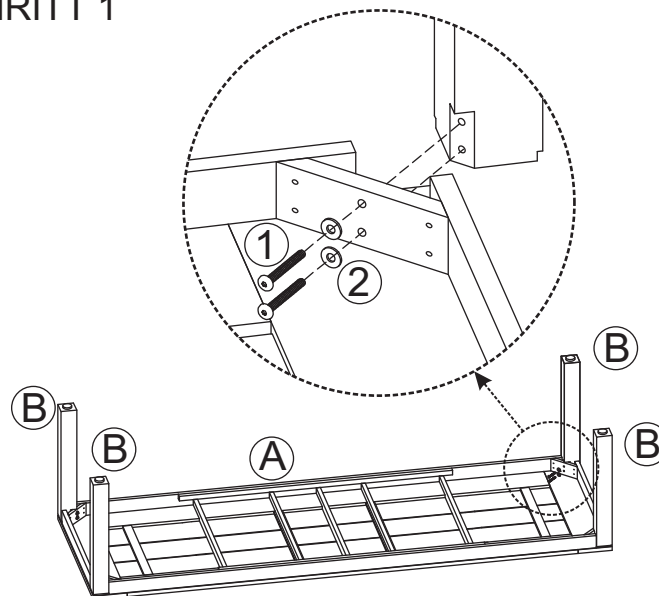

15 min

AUFBAUANLEITUNG

SCHRITT 1

SCHRITT 2

A-1X

B-4X

SCHRITT 3

TEILELISTE

①	 M8x50mm	x 8
②		x 8
③		x 8
④	 M4x20mm	x 32
⑤		x 1

LAURA DININGTISCH 300 X 100 X 76CM SUNFUN

Art.: 28587958

Length: **300** cm N.W.: **56,5** kg

Width: **100** cm G.W.: **63,5** kg

Height: **76** cm

BAHAG AG