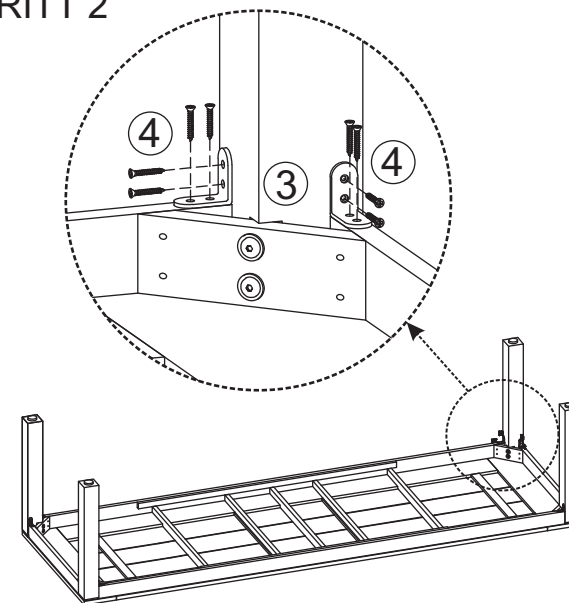

15 min

AUFBAUANLEITUNG

SCHRITT 1

SCHRITT 2

A-1X

B-4X

SCHRITT 3

TEILELISTE

①	 M8x50mm	x 8
②		x 8
③		x 8
④	 M4x20mm	x 32
⑤		x 1

LAURA DININGTISCH 300 X 100 X 76CM SUNFUN

Art.: 28587958

Length: **300** cm N.W.: **56,5** kg

Width: **100** cm G.W.: **63,5** kg

Height: **76** cm

BAHAG AG