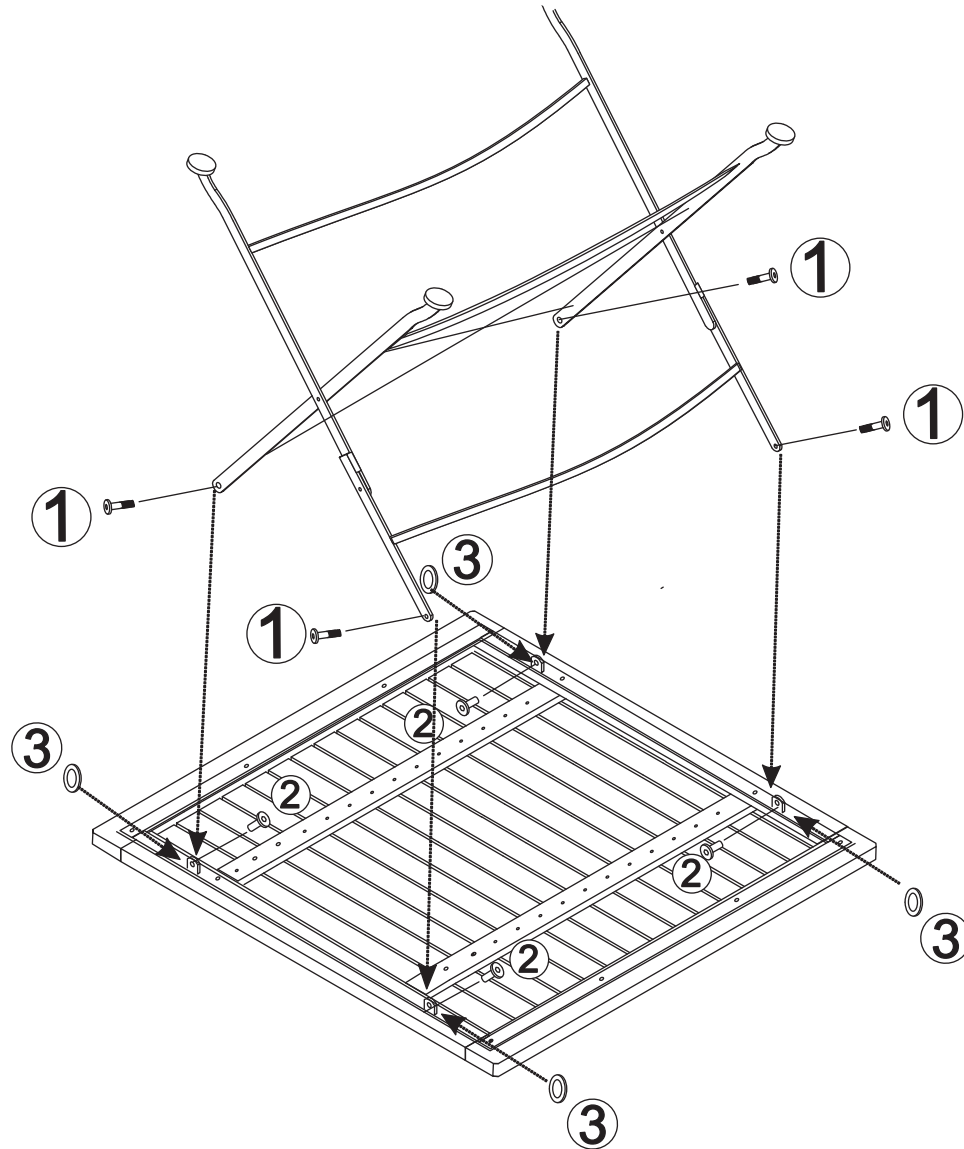

## TEILELISTE

①	 M6x10mm	4X
②	 M6x13mm	4X
③	 M9.5x20x3mm	4X
④		2X

# MONI AKAZIENHOLZ- METALL-TISCH 75 X 75 x 75CM SUNFUN

**Art.: 22177139**

Length: **75** cm    N.W.: **13,5** kg

Width: **75** cm    G.W.: **15,5** kg

Height: **75** cm

**BAHAG AG**

Gutenbergstr. 21

68167 Mannheim