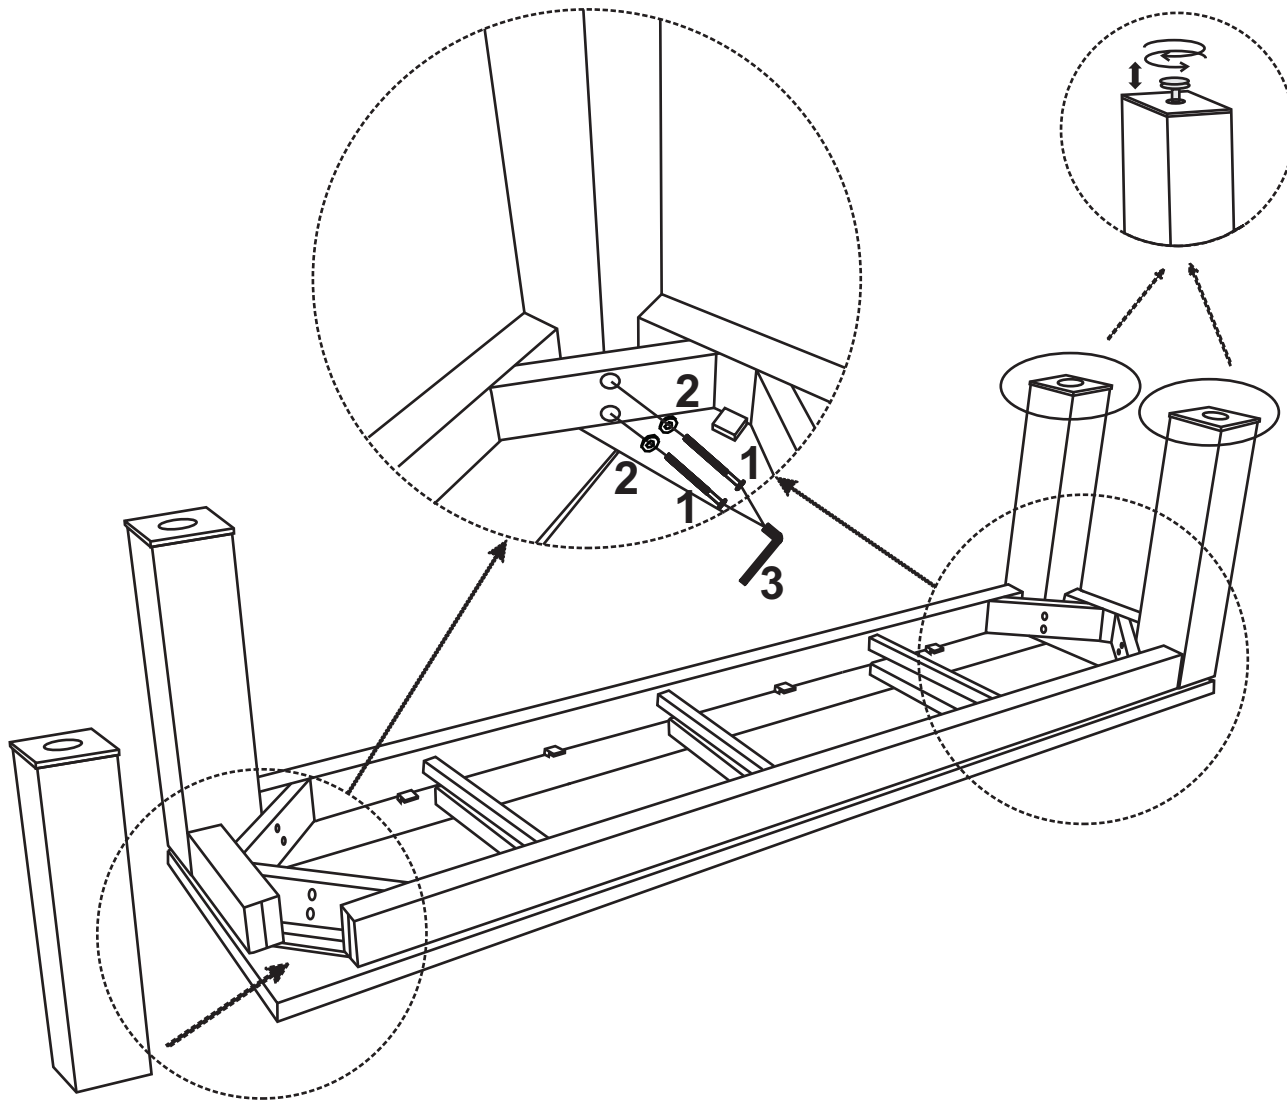

15 min

AUFBAUANLEITUNG

TEILELISTE

①	 M8x70mm	8X
②	 M8x18x2mm	8X
③		2X

LYNN BANK 195 X 40 X 45 CM SUNFUN

Art.: 26975672

Length: **195** cm N.W.: **20** kg

Width: **40** cm G.W.: **23,5** kg