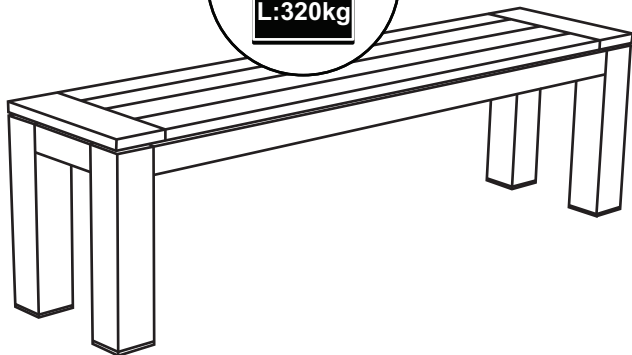

15 min

AUFBAUANLEITUNG

TEILELISTE

①	 M8x70mm	8X
②	 M8x18x2mm	8X
③		2X

LYNN BANK 195 X 40 X 45 CM SUNFUN

Art.: 26975672

Length: **195** cm N.W.: **20** kg

Width: **40** cm G.W.: **23,5** kg