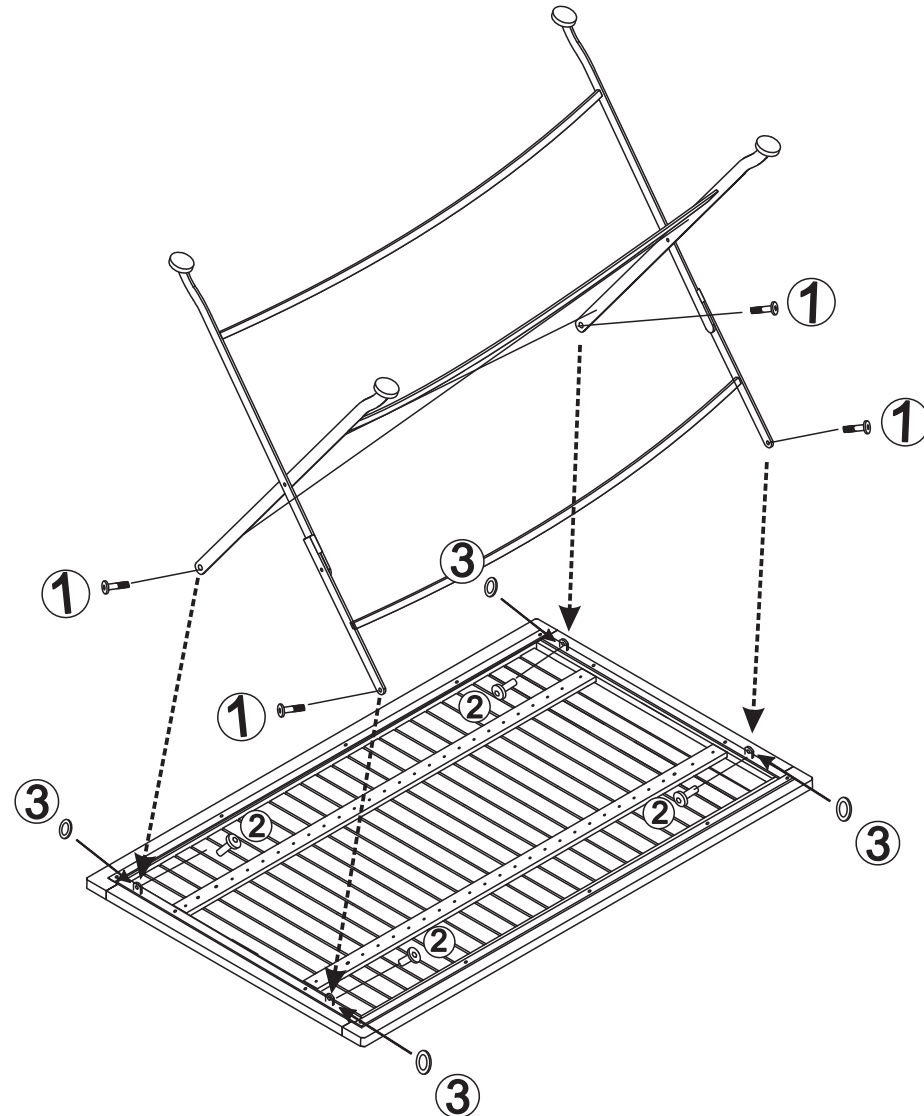

15 min

AUFBAUANLEITUNG

TEILELISTE

①	 M6x10mm	4X
②	 M6x13mm	4X
③	 M9.5x20x3mm	4X
④		2X

MONI KLAPPTISCH 125 x 75CM, EISEN-HOLZSUNFUN

Art.: 20051042

Length: **125** cm N.W.: **20,0** kg

Width: **75** cm G.W.: **22,5** kg