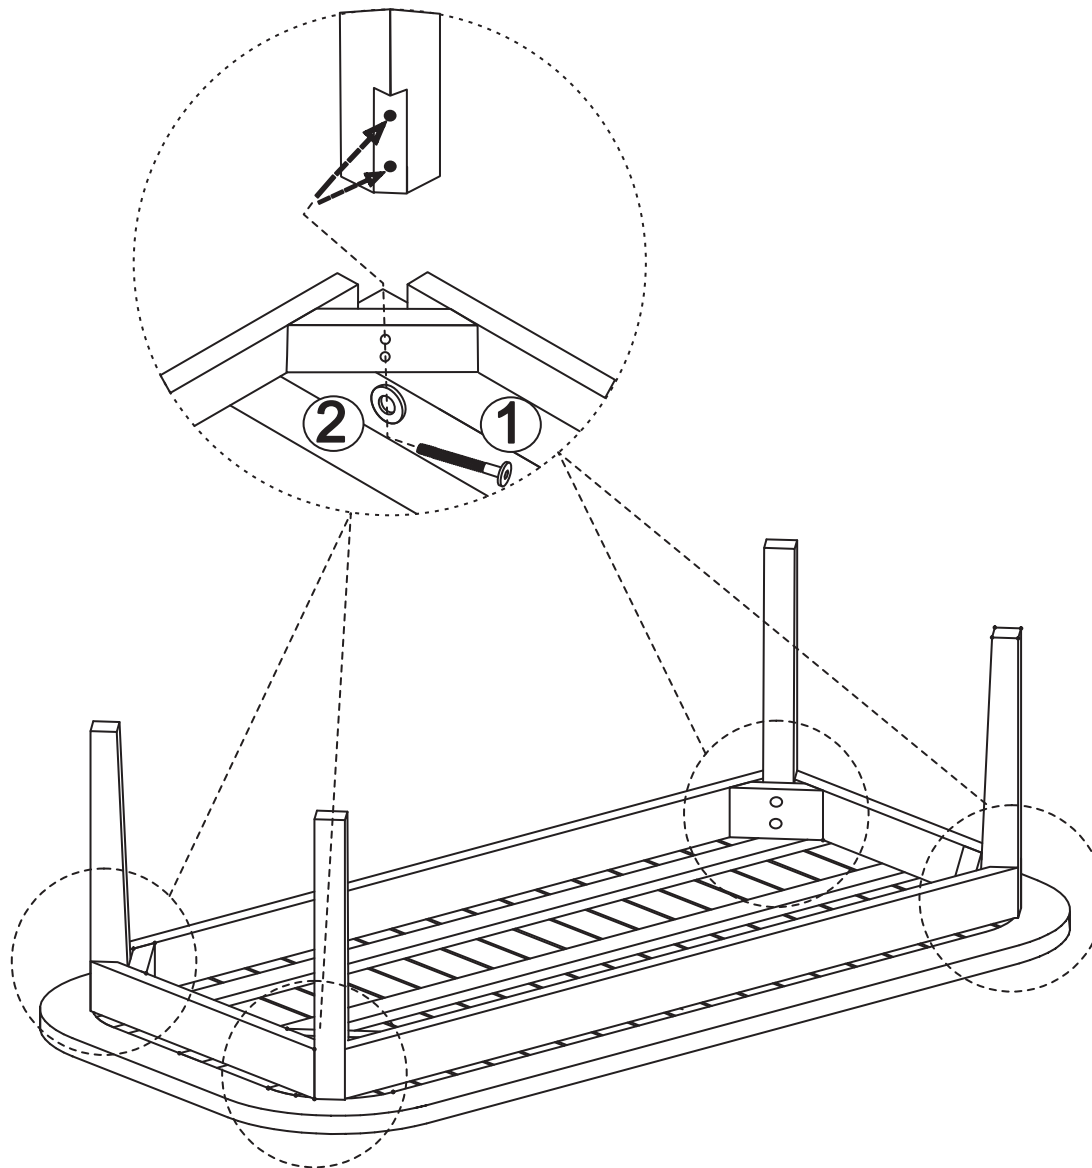

TEILELISTE

1

M6x70mm

8X

2

M6.5x20x2mm

8X

3

2X