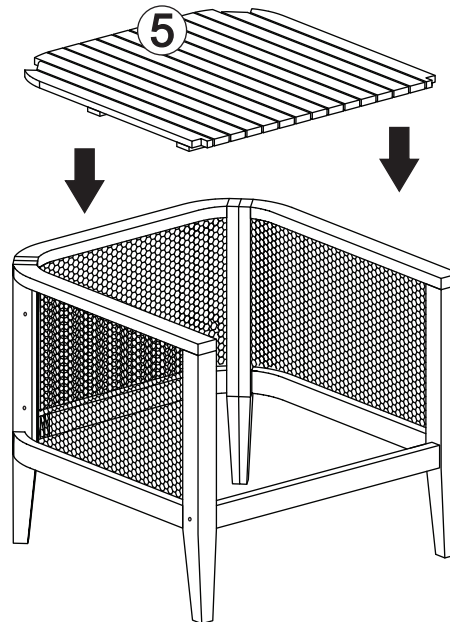

AUFBAUANLEITUNG

1-1X

2-1X

3-1X

4-1X

5-1X

TEILELISTE

A		M6x90mm	2X
B		M6x13mm	2X
C		M6x30mm	6X
D		M6x18mm	6X
F		M6x50mm	1X
L			2X

a

b

CORALIE LOUNGESESSEL 72 X 71 X 62 CM SUNFUN

Art.: 28588890

Length: **72** cm N.W.: **13,5** kg

Width: **71** cm G.W.: **16,0** kg

Height: **62** cm

BAHAG AG