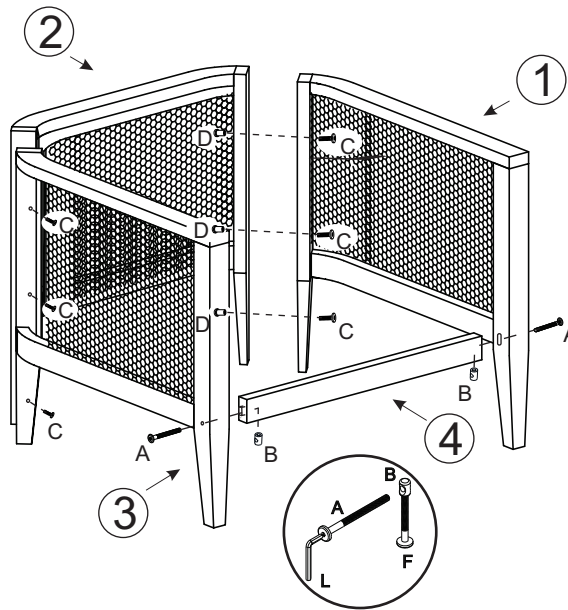

AUFBAUANLEITUNG

1-1X

2-1X

3-1X

4-1X

5-1X

TEILELISTE

A		M6x90mm	2X
B		M6x13mm	2X
C		M6x30mm	6X
D		M6x18mm	6X
F		M6x50mm	1X
L			2X

a

b

CORALIE LOUNGESESSEL 72 X 71 X 62 CM SUNFUN

Art.: 28588890

Length: **72** cm N.W.: **13,5** kg

Width: **71** cm G.W.: **16,0** kg

Height: **62** cm

BAHAG AG