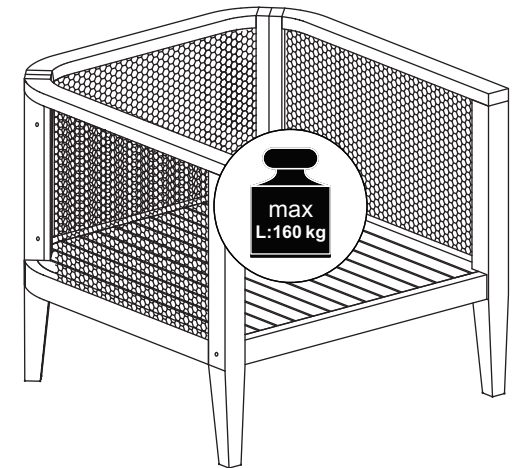

AUFBAUANLEITUNG

1-1X

2-1X

3-1X

4-1X

5-1X

TEILELISTE

A		M6x90mm	2X
B		M6x13mm	2X
C		M6x30mm	6X
D		M6x18mm	6X
F		M6x50mm	1X
L			2X

a

b

CORALIE LOUNGESESSEL 72 X 71 X 62 CM SUNFUN

Art.: 28588890

Length: **72** cm N.W.: **13,5** kg

Width: **71** cm G.W.: **16,0** kg

Height: **62** cm

BAHAG AG