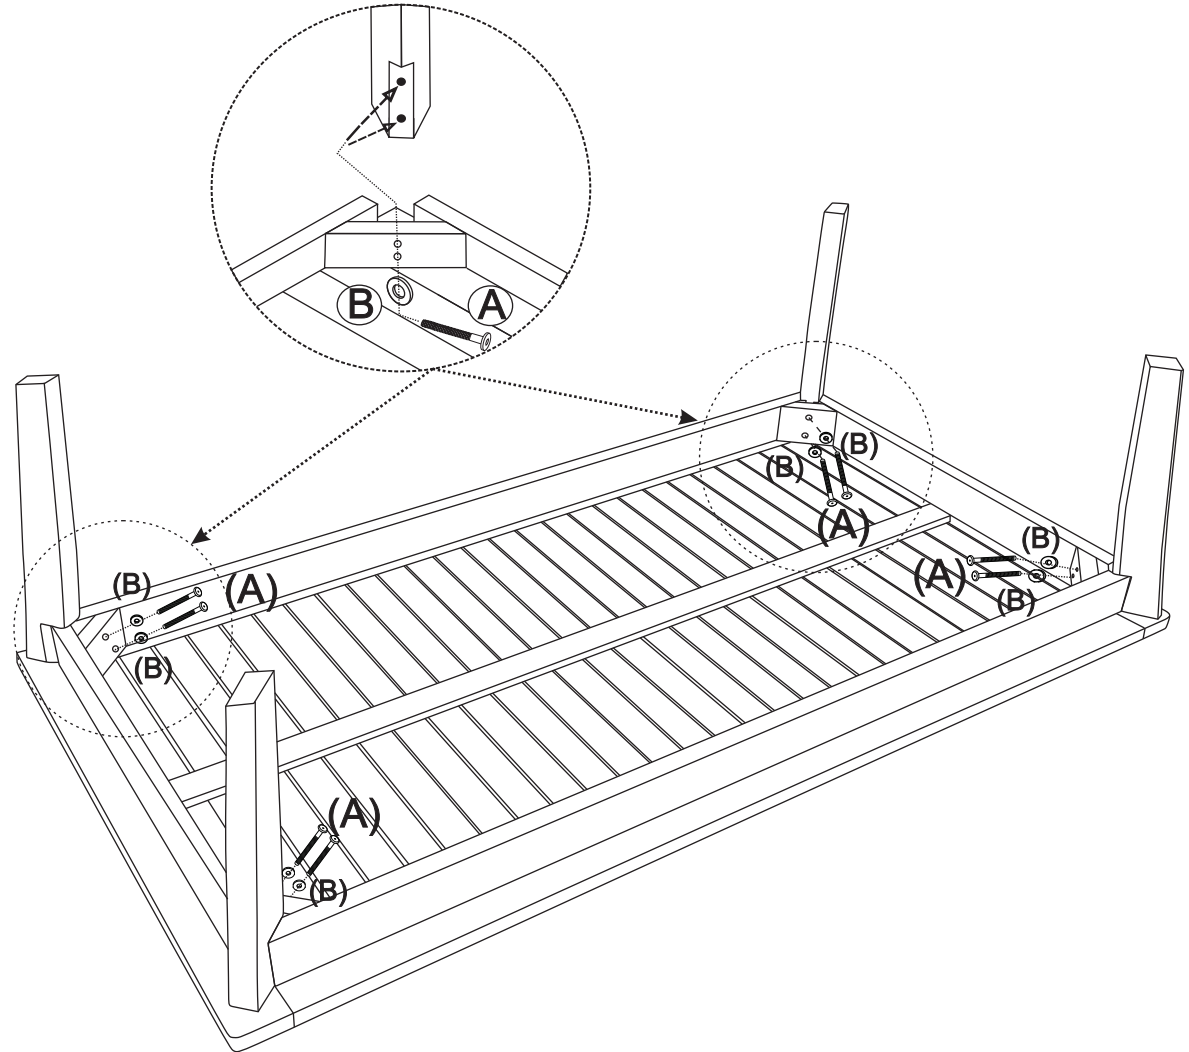

M6.5x20x2mm

8X

(L)

2X

AUFBAUANLEITUNG

KATHRIN COUCHTISCH 125 X 60 X 40CM SUNFUN

Art.: 28561244

Length: **125** cm N.W.: **12,0** kg

Width: **60** cm G.W.: **14,0** kg

Height: **40** cm

BAHAG AG

Gutenbergstr. 21
68167 Mannheim
Germany

service@bauhaus.info

VNM Made