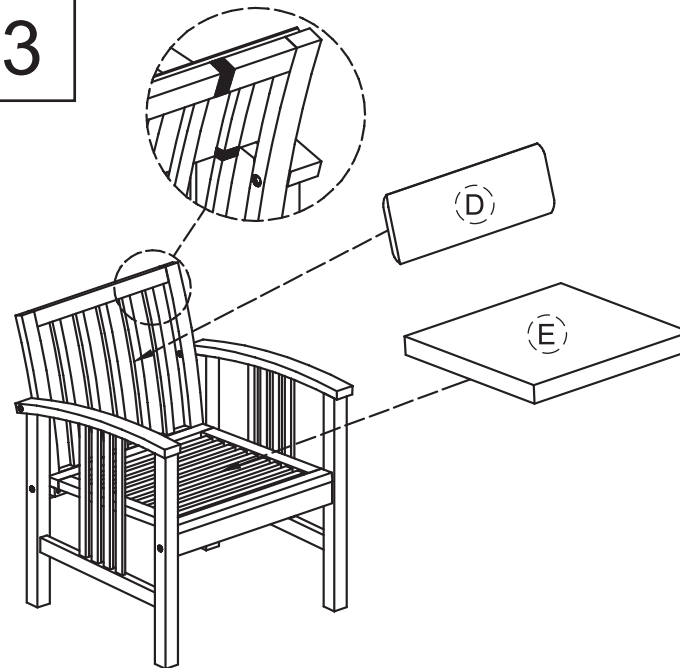

15 min

AUFBAUANLEITUNG

1

2

3

4

A

1pc

6

2pcs

DIANA LOUNGESET 4-TLG. AKTION (SESSEL)

Art.: 26075642

Length: 60 cm N.W.: 9 kg

Width: 62,5 cm G.W.: 41 kg/set

Height: 75,5 cm

BAHAG AG
Gutenbergstr. 21
68167 Mannheim
Germany