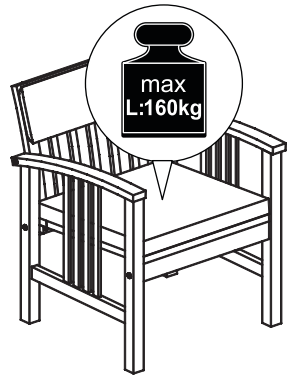

15 min

AUFBAUANLEITUNG

1

2

3

4

A

1pc

B

1pc

C

1pc

D

1pc

E

1pc

HARDWARE

1

6x75

2pcs

2

6x18

2pcs

3

7x90

4pcs

4

4x45

2pcs

5

4x40

2pcs

6

2pcs