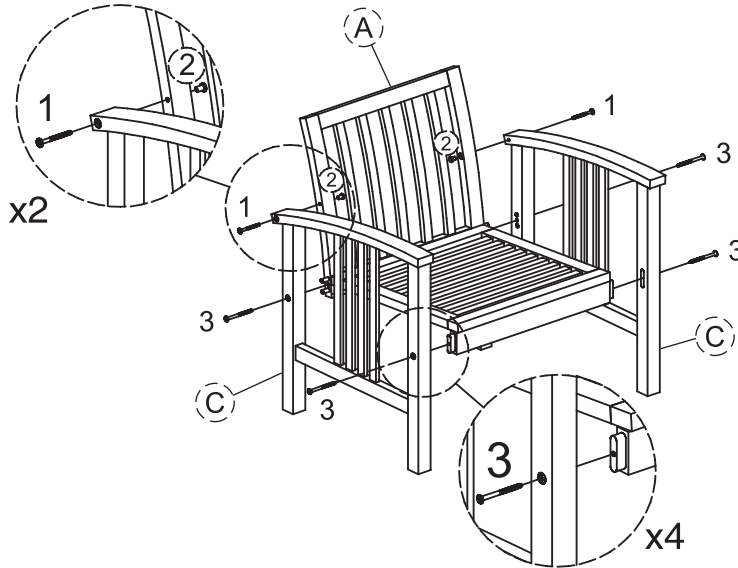

15 min

AUFBAUANLEITUNG

1

2

3

4

A

1pc

6

2pcs

DIANA LOUNGESET 4-TLG. AKTION (SESSEL)

Art.: 26075642

Length: 60 cm N.W.: 9 kg

Width: 62,5 cm G.W.: 41 kg/set

Height: 75,5 cm

BAHAG AG
Gutenbergstr. 21
68167 Mannheim
Germany