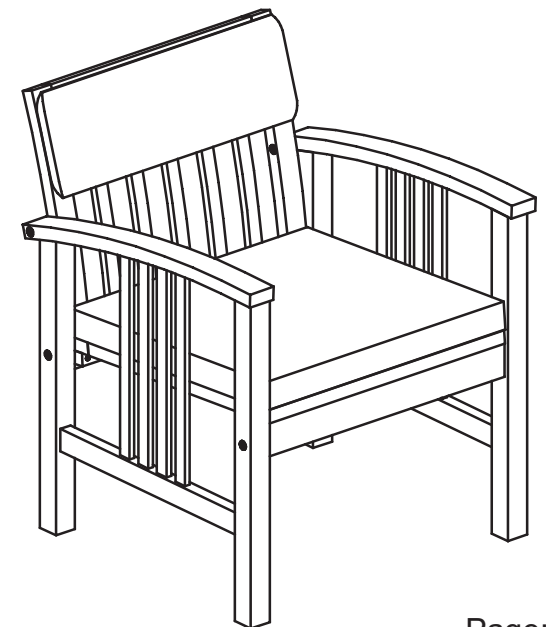

A

1pc

B

1pc

C

1pc

D

1pc

E

1pc

HARDWARE

1

6x75

2pcs

2

6x18

2pcs

3

7x90

4pcs

4

4x45

2pcs

5

4x40

2pcs

6

2pcs