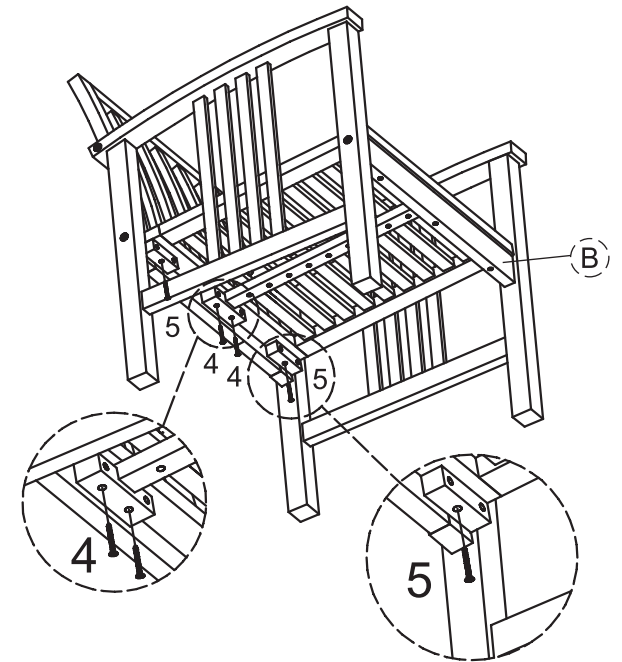

15 min

AUFBAUANLEITUNG

1

2

3

4

A

1pc

B

1pc

C

1pc

D

1pc

E

1pc

HARDWARE

1

6x75

2pcs

2

6x18

2pcs

3

6

2pcs

DIANA LOUNGESET 4-TLG. AKTION (SESSEL)

Art.: 26075642

Length: 60 cm N.W.: 9 kg

Width: 62,5 cm G.W.: 41 kg/set

Height: 75,5 cm

BAHAG AG
Gutenbergstr. 21
68167 Mannheim
Germany