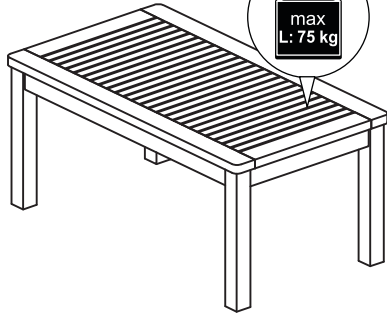

15 min

max
L: 75 kg

AUFBAUANLEITUNG

A

1pc

B

4pcs

HARDWARE

1

8pcs

2

8pcs

3

8pcs

4

1pc

DIANA LOUNGESET 4-TLG. AKTION (TISCH)

Art.: 26075642

Length: 80 cm N.W.: 7 kg

Width: 45 cm G.W.: 41 kg/set

Height: 37,4 cm

BAHAG AG
Gutenbergstr. 21
68167 Mannheim
Germany

service@bauhaus.info

VNM Made