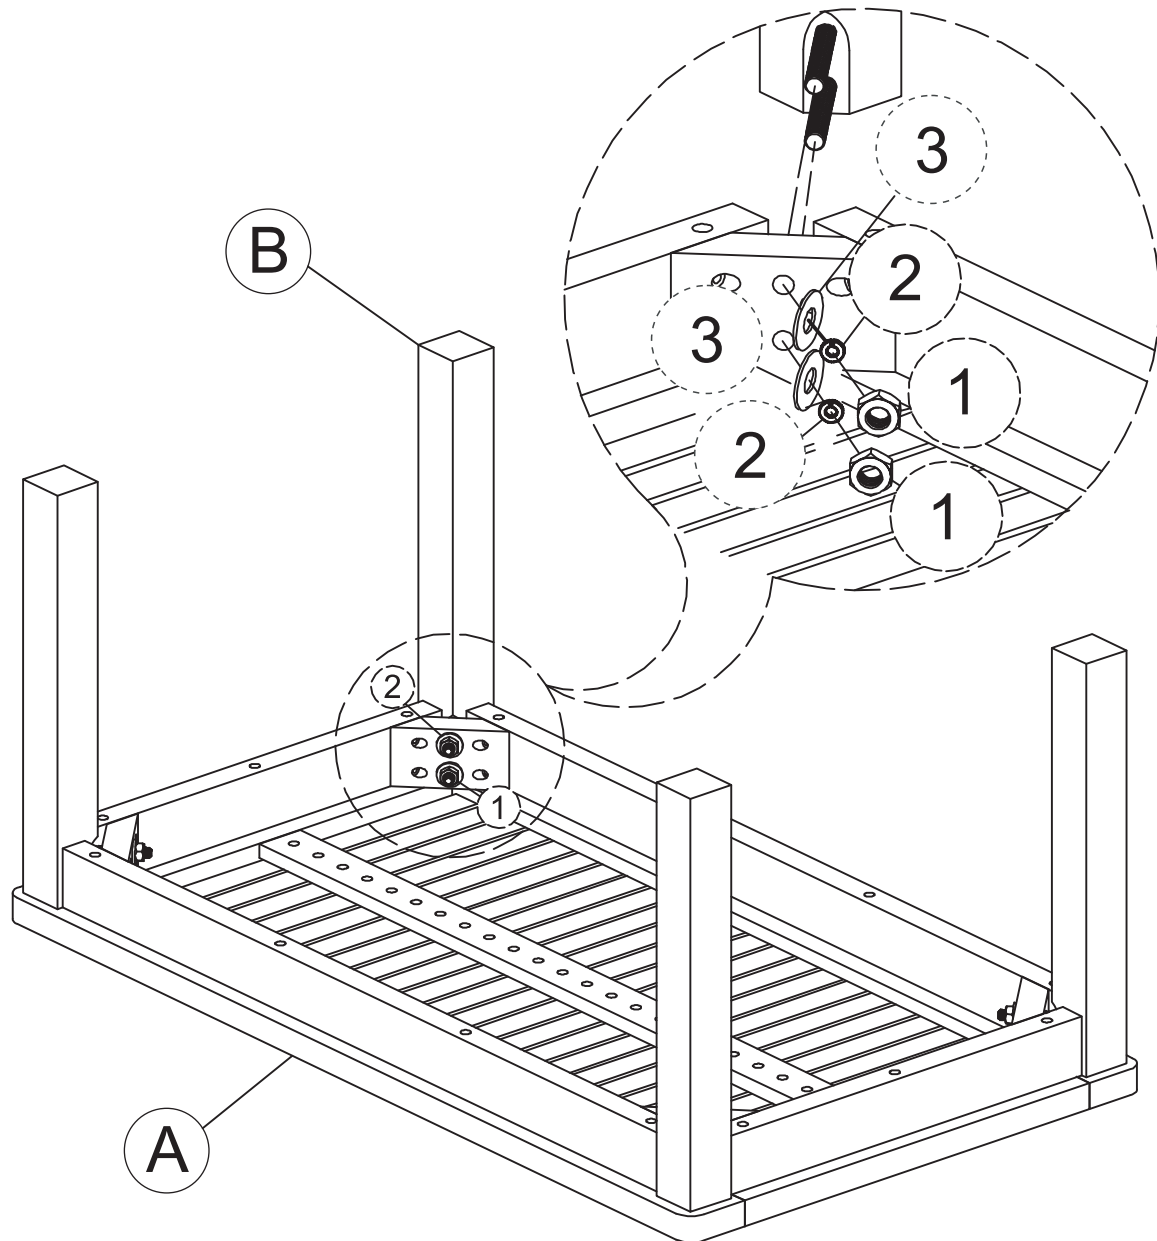

1

8pcs

2

8pcs

3

8pcs

4

1pc

DIANA LOUNGESET 4-TLG. AKTION (TISCH)

Art.: 26075642

Length: 80 cm N.W.: 7 kg

Width: 45 cm G.W.: 41 kg/set

Height: 37,4 cm

BAHAG AG
Gutenbergstr. 21
68167 Mannheim
Germany

service@bauhaus.info

VNM Made