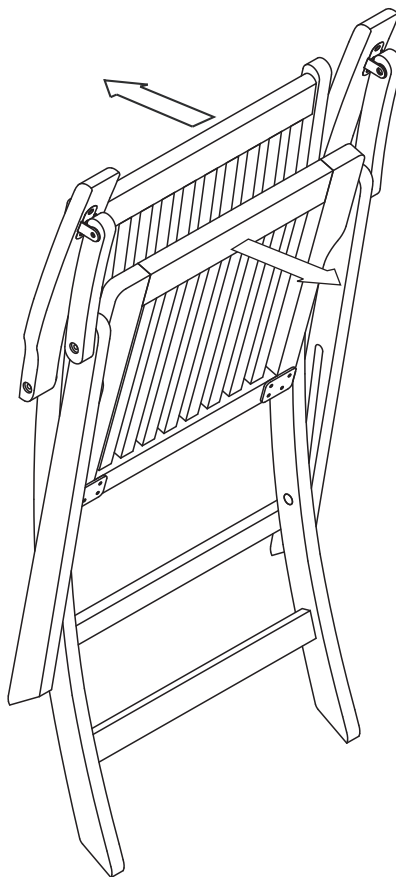

5 min

AUFBAUANLEITUNG

1

2

TEILELISTE

1

2X

DIANA KLAPPSSEL MIT ARMLEHNE

Art.: 27647248

Length: 59 cm N.W.: 6 kg

Width: 55 cm G.W.: 7,5 kg

Height: 89 cm

BAHAG AG
Gutenbergstr. 21
68167 Mannheim
Germany

service@bauhaus.info

VNM Made