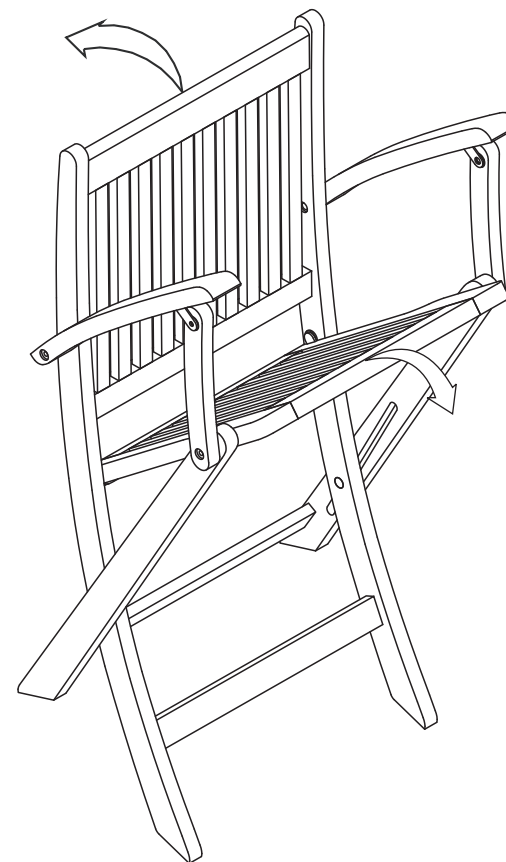

5 min

AUFBAUANLEITUNG

1

2

TEILELISTE

1

2X

DIANA KLAPPSSEL MIT ARMLEHNE

Art.: 27647248

Length: 59 cm N.W.: 6 kg

Width: 55 cm G.W.: 7,5 kg

Height: 89 cm

BAHAG AG
Gutenbergstr. 21
68167 Mannheim
Germany

service@bauhaus.info

VNM Made