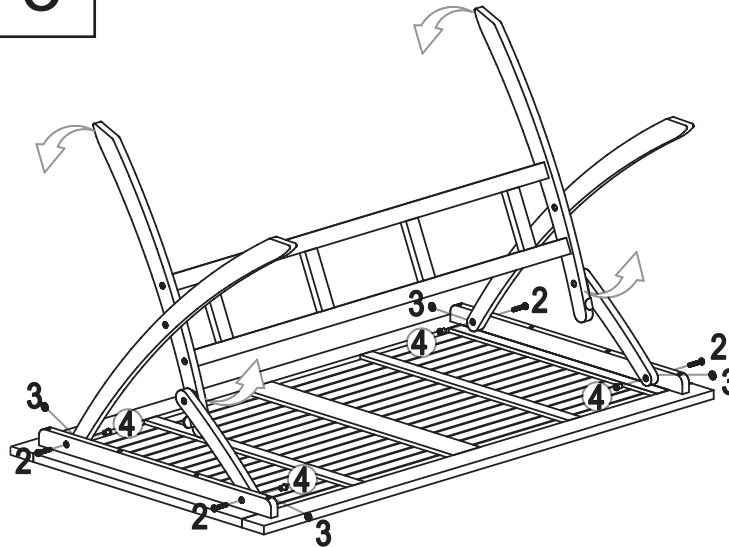

TEILELISTE

1

4X

2

6X

3

6X

4

6X

5

2X

3