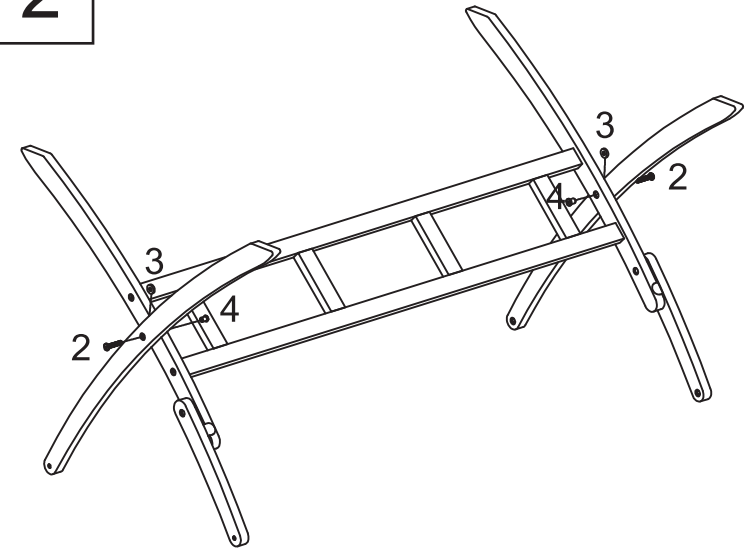

# AUFBAUANLEITUNG

1

2

A

1X

B

1X

C

## TEILELISTE

1

4X

2

6X

3

6X

4

# DIANA KLAPPTISCH

**Art.: 27708589**

Length: 150 cm N.W.: 18,5 kg

Width: 86 cm G.W.: 21,5 kg

Height: 75 cm

**BAHAG AG**  
Gutenbergstr. 21  
68167 Mannheim  
Germany

[service@bauhaus.info](mailto:service@bauhaus.info)