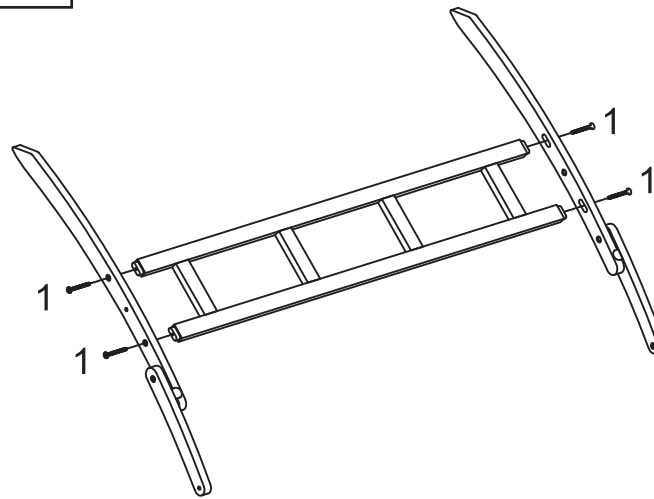

# AUFBAUANLEITUNG

1

2

A

1X

B

1X

C

# DIANA KLAPPTISCH

**Art.: 27708589**

Length: 150 cm N.W.: 18,5 kg

Width: 86 cm G.W.: 21,5 kg

Height: 75 cm

**BAHAG AG**  
Gutenbergstr. 21  
68167 Mannheim  
Germany

[service@bauhaus.info](mailto:service@bauhaus.info)