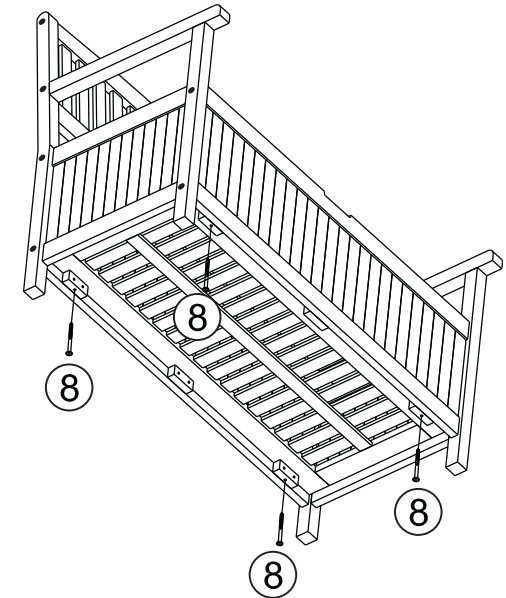

# AUFBAUANLEITUNG

## TEILELISTE

1	 M 6x70 mm	12X
2	 M 6x45 mm	1X
3	 M 6x14 mm	12X
4	 M 6x20 mm	2X
5	 M 6x15 mm	2X
6	 Ø 9,5x20x2mm	2X
7	 M3.5 x15 mm	13X
8	 M 4x30 mm	4X
9		2X
10		2X

1

2

3

4

# DIANA BANKBOX

**Art.: 20682886**

Length: 107 cm    N.W.: 19 kg

Width: 57 cm    G.W.: 21 kg

Height: 91 cm

**BAHAG AG**  
Gutenbergstr. 21  
68167 Mannheim  
Germany

[service@bauhaus.info](mailto:service@bauhaus.info)