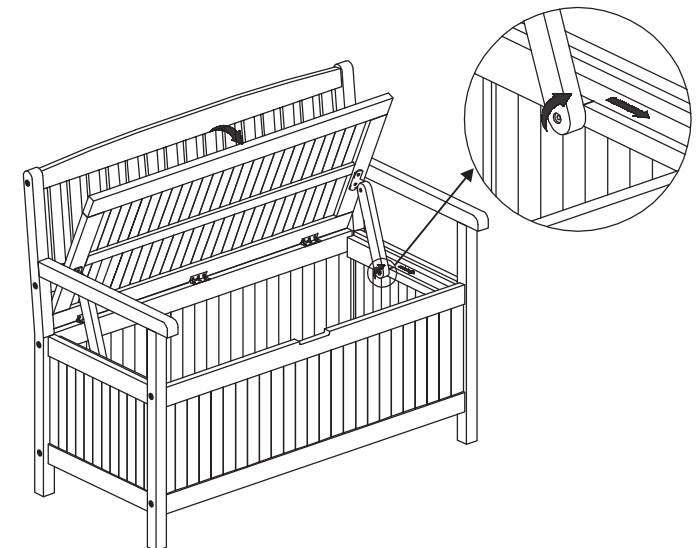

## TEILELISTE

1	 M 6x70 mm	12X
2	 M 6x45 mm	1X
3	 M 6x14 mm	12X
4	 M 6x20 mm	2X
5	 M 6x15 mm	2X
6	 Ø 9,5x20x2mm	2X
7	 M3.5 x15 mm	13X
8	 M 4x30 mm	4X
9		2X
10		2X

1

2

3

4

# DIANA BANKBOX

**Art.: 20682886**

Length: 107 cm    N.W.: 19 kg

Width: 57 cm    G.W.: 21 kg

Height: 91 cm

**BAHAG AG**  
Gutenbergstr. 21  
68167 Mannheim  
Germany

[service@bauhaus.info](mailto:service@bauhaus.info)