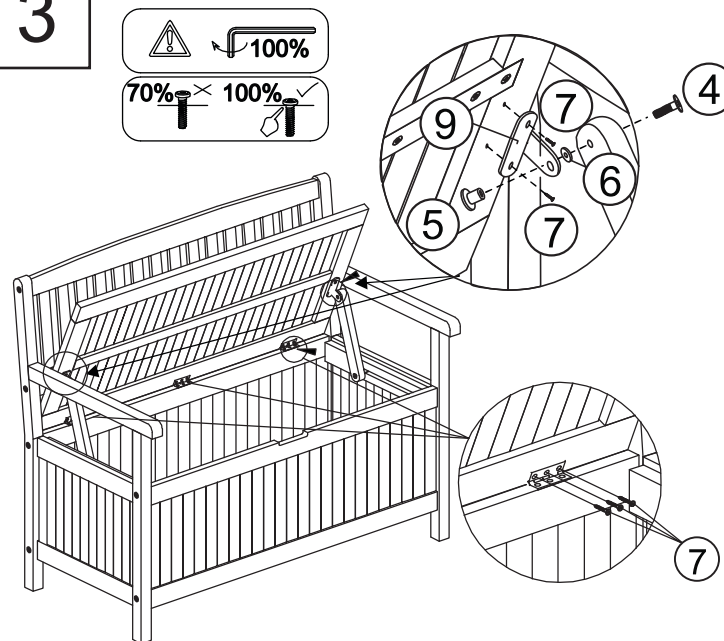

## TEILELISTE

1	 M 6x70 mm	12X
2	 M 6x45 mm	1X
3	 M 6x14 mm	12X
4	 M 6x20 mm	2X
5	 M 6x15 mm	2X
6	 Ø 9,5x20x2mm	2X
7	 M3.5 x15 mm	13X
8	 M 4x30 mm	4X
9		2X
10		2X

1

2

3

4

# DIANA BANKBOX

**Art.: 20682886**

Length: 107 cm    N.W.: 19 kg

Width: 57 cm    G.W.: 21 kg

Height: 91 cm

**BAHAG AG**  
Gutenbergstr. 21  
68167 Mannheim  
Germany

[service@bauhaus.info](mailto:service@bauhaus.info)