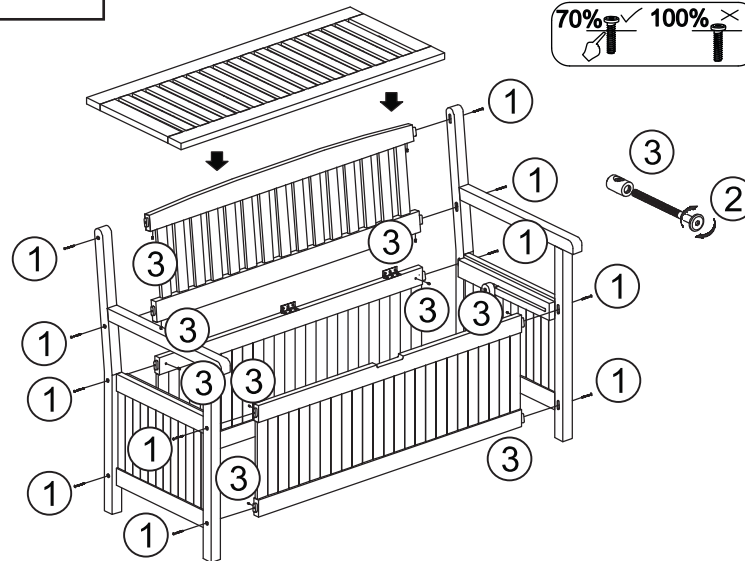

## TEILELISTE

1	 M 6x70 mm	12X
2	 M 6x45 mm	1X
3	 M 6x14 mm	12X
4	 M 6x20 mm	2X
5	 M 6x15 mm	2X
6	 Ø 9,5x20x2mm	2X
7	 M3.5 x15 mm	13X
8	 M 4x30 mm	4X
9		2X
10		2X

1

2

3

4

# DIANA BANKBOX

**Art.: 20682886**

Length: 107 cm    N.W.: 19 kg

Width: 57 cm    G.W.: 21 kg

Height: 91 cm

**BAHAG AG**  
Gutenbergstr. 21  
68167 Mannheim  
Germany

[service@bauhaus.info](mailto:service@bauhaus.info)