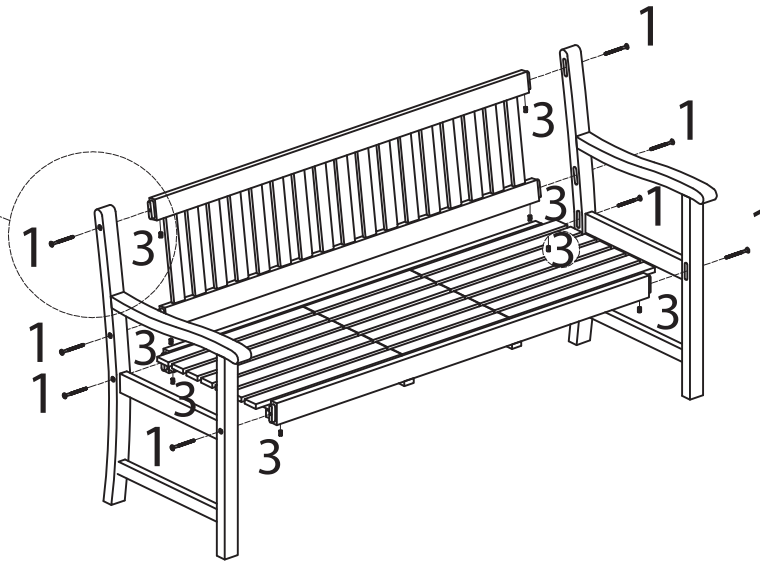

15 min

AUFBAUANLEITUNG

1

A

1X

B

1X

C

1X

D

1X

TEILELISTE

1

6x80

8X

2

6x45

1X

3

8X

4

2X

2

3

SVENJA BANK MIT TISCH, ANTHRAZIT LASIERT

Art.: 22925967

Length: 150 cm N.W.: 21 kg

Width: 64,5 cm G.W.: 24 kg

Height: 92,5 cm

BAHAG AG
Gutenbergstr. 21
68167 Mannheim
Germany

service@bauhaus.info

VNM Made