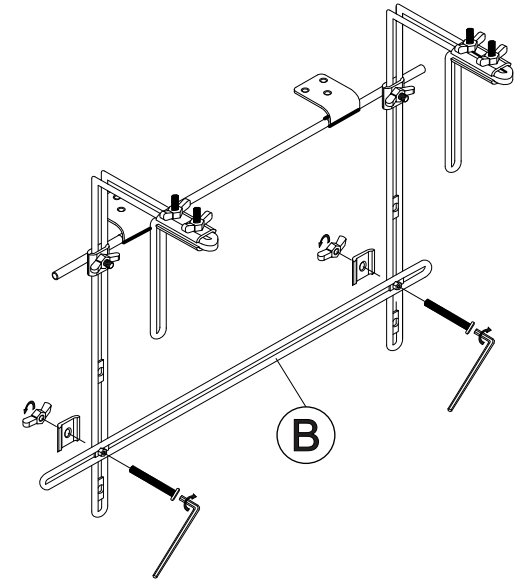

15 min

AUFBAUANLEITUNG

1

2

A

2X

B

1X

C

1X

D

1X

3

4

TEILELISTE

1

2X

AUFBAUANLEITUNG

1X

TEILELISTE

1

4x15

6X

AUFBAUANLEITUNG

DIANA BALKONKLAPPTISCH

Art.: 27747670

Length: 60 cm N.W.: 3,5 kg

Width: 40 cm G.W.: 4,5 kg

Height: 28 cm

BAHAG AG
Gutenbergstr. 21
68167 Mannheim
Germany

service@bauhaus.info

VNM Made