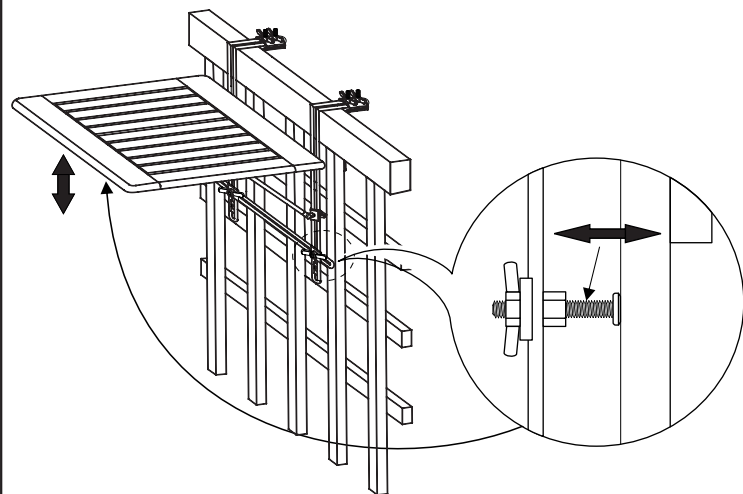

2X

AUFBAUANLEITUNG

1X

TEILELISTE

1

4x15

6X

AUFBAUANLEITUNG

DIANA BALKONKLAPPTISCH

Art.: 27747670

Length: 60 cm N.W.: 3,5 kg

Width: 40 cm G.W.: 4,5 kg

Height: 28 cm

BAHAG AG
Gutenbergstr. 21
68167 Mannheim
Germany

service@bauhaus.info

VNM Made