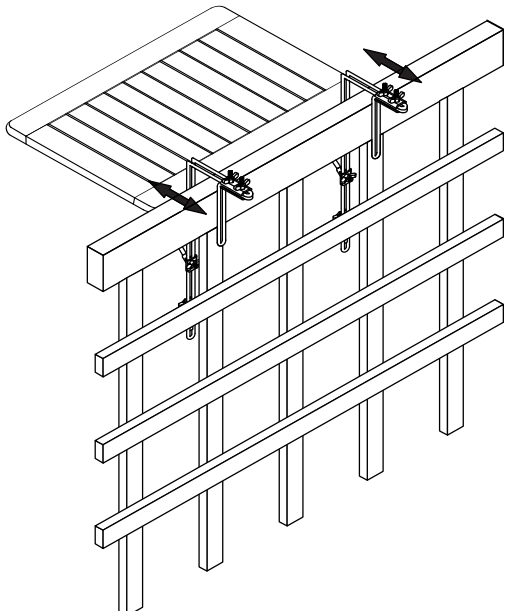

2X

AUFBAUANLEITUNG

1X

TEILELISTE

1

4x15

6X

AUFBAUANLEITUNG

DIANA BALKONKLAPPTISCH

Art.: 27747670

Length: 60 cm N.W.: 3,5 kg

Width: 40 cm G.W.: 4,5 kg

Height: 28 cm

BAHAG AG
Gutenbergstr. 21
68167 Mannheim
Germany

service@bauhaus.info

VNM Made