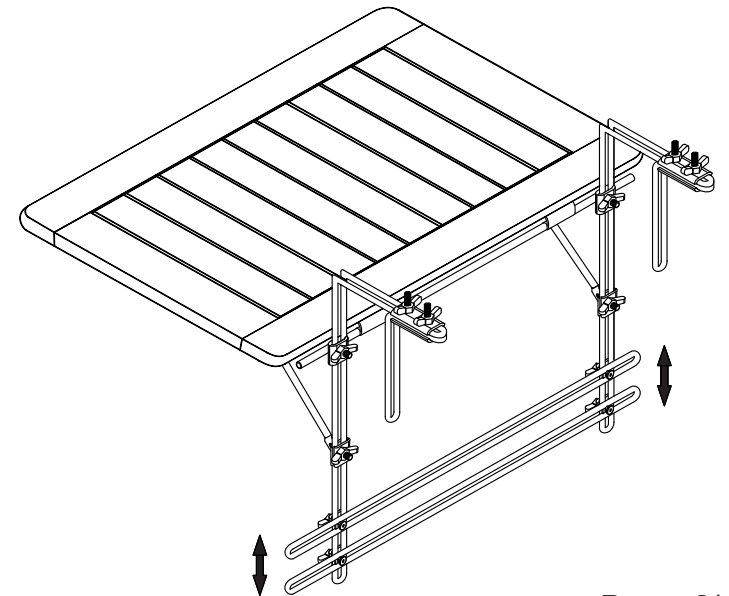

2X

AUFBAUANLEITUNG

1X

TEILELISTE

1

4x15

6X

AUFBAUANLEITUNG

DIANA BALKONKLAPPTISCH

Art.: 27747670

Length: 60 cm N.W.: 3,5 kg

Width: 40 cm G.W.: 4,5 kg

Height: 28 cm

BAHAG AG
Gutenbergstr. 21
68167 Mannheim
Germany

service@bauhaus.info

VNM Made