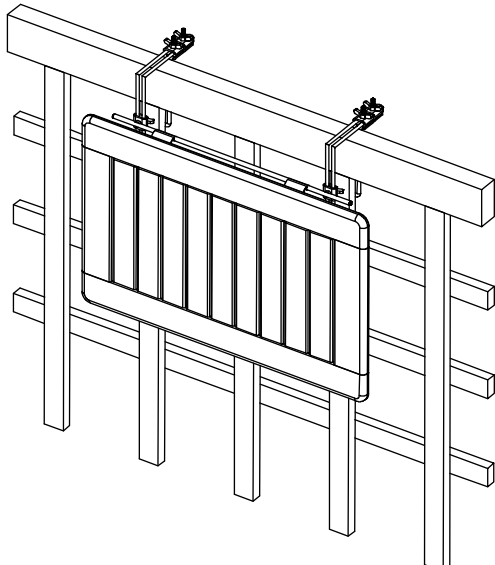

2X

AUFBAUANLEITUNG

1X

TEILELISTE

1

4x15

6X

AUFBAUANLEITUNG

DIANA BALKONKLAPPTISCH

Art.: 27747670

Length: 60 cm N.W.: 3,5 kg

Width: 40 cm G.W.: 4,5 kg

Height: 28 cm

BAHAG AG
Gutenbergstr. 21
68167 Mannheim
Germany

service@bauhaus.info

VNM Made