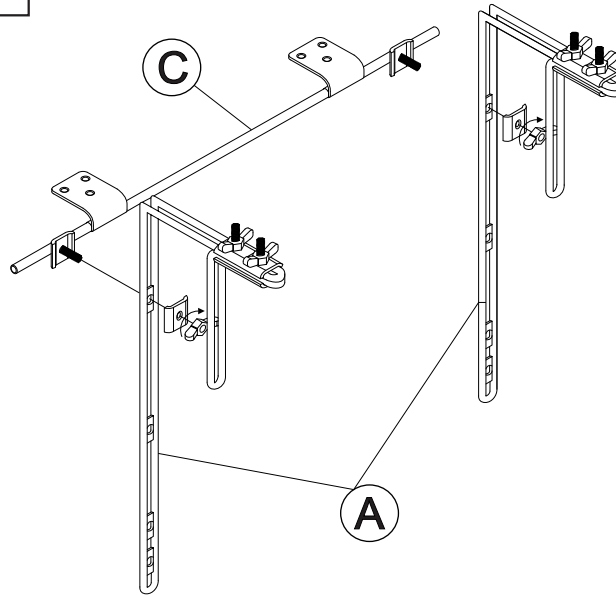

15 min

AUFBAUANLEITUNG

1

2

A

2X

B

1X

C

1X

D

1X

3

4

TEILELISTE

1

2X

AUFBAUANLEITUNG

1X

TEILELISTE

1

4x15

6X

AUFBAUANLEITUNG

DIANA BALKONKLAPPTISCH

Art.: 27747670

Length: 60 cm N.W.: 3,5 kg

Width: 40 cm G.W.: 4,5 kg

Height: 28 cm

BAHAG AG
Gutenbergstr. 21
68167 Mannheim
Germany

service@bauhaus.info

VNM Made