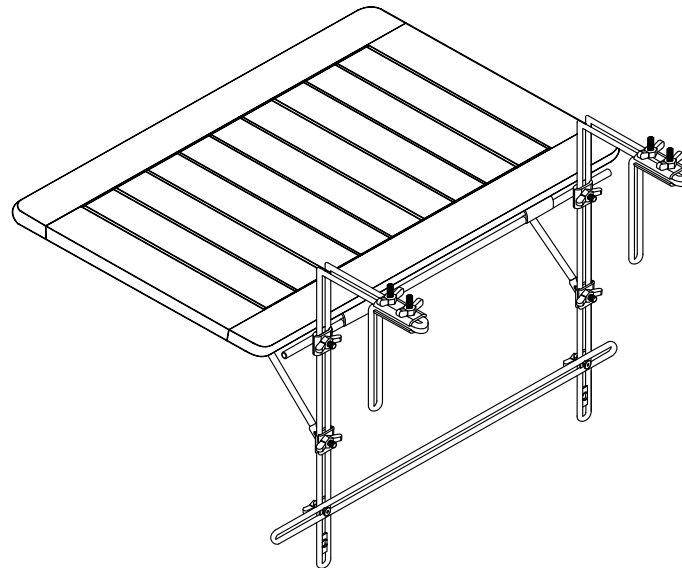

2X

AUFBAUANLEITUNG

1X

TEILELISTE

1

4x15

6X

AUFBAUANLEITUNG

DIANA BALKONKLAPPTISCH

Art.: 27747670

Length: 60 cm N.W.: 3,5 kg

Width: 40 cm G.W.: 4,5 kg

Height: 28 cm

BAHAG AG
Gutenbergstr. 21
68167 Mannheim
Germany

service@bauhaus.info

VNM Made