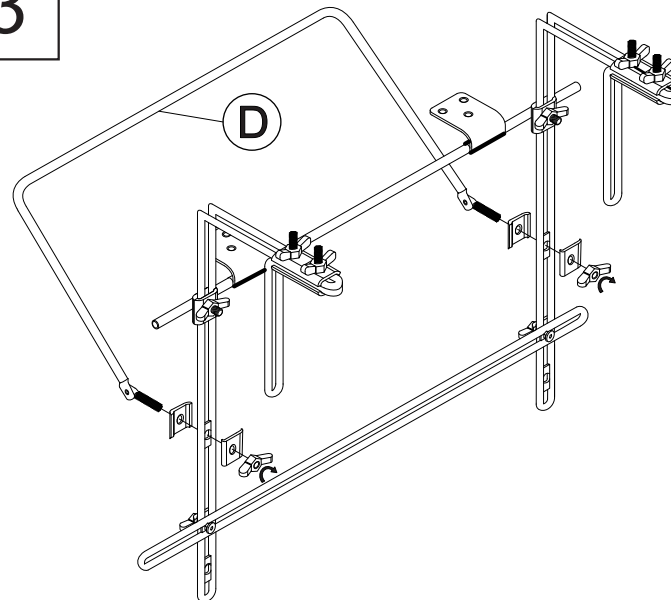

C

1X

D

1X

3

4

TEILELISTE

1

2X

AUFBAUANLEITUNG

1X

TEILELISTE

1

4x15

6X

AUFBAUANLEITUNG

DIANA BALKONKLAPPTISCH

Art.: 27747670

Length: 60 cm N.W.: 3,5 kg

Width: 40 cm G.W.: 4,5 kg

Height: 28 cm

BAHAG AG
Gutenbergstr. 21
68167 Mannheim
Germany

service@bauhaus.info

VNM Made