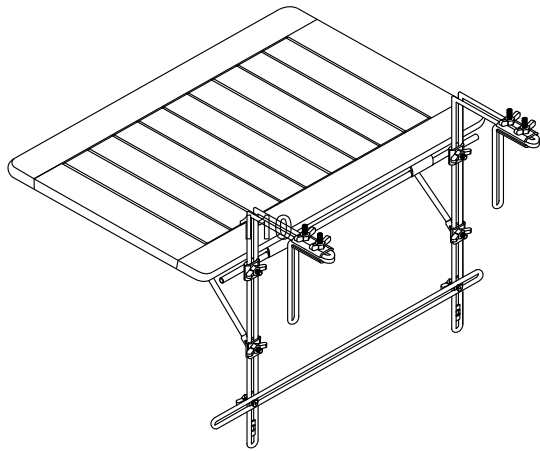

C

1X

D

1X

3

4

TEILELISTE

1

2X

AUFBAUANLEITUNG

1X

TEILELISTE

1

4x15

6X

AUFBAUANLEITUNG

DIANA BALKONKLAPPTISCH

Art.: 27747670

Length: 60 cm N.W.: 3,5 kg

Width: 40 cm G.W.: 4,5 kg

Height: 28 cm

BAHAG AG
Gutenbergstr. 21
68167 Mannheim
Germany

service@bauhaus.info

VNM Made