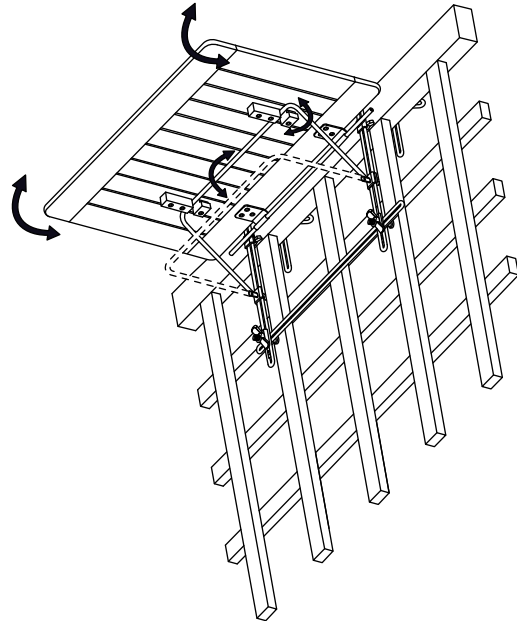

2X

AUFBAUANLEITUNG

1X

TEILELISTE

1

4x15

6X

AUFBAUANLEITUNG

DIANA BALKONKLAPPTISCH

Art.: 27747670

Length: 60 cm N.W.: 3,5 kg

Width: 40 cm G.W.: 4,5 kg

Height: 28 cm

BAHAG AG
Gutenbergstr. 21
68167 Mannheim
Germany

service@bauhaus.info

VNM Made