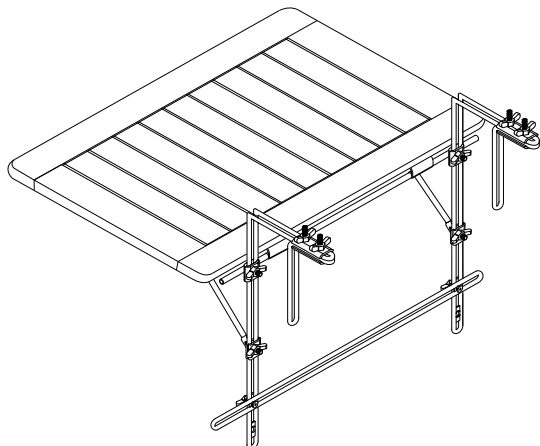

2X

AUFBAUANLEITUNG

1X

TEILELISTE

1

4x15

6X

AUFBAUANLEITUNG

DIANA BALKONKLAPPTISCH

Art.: 27747670

Length: 60 cm N.W.: 3,5 kg

Width: 40 cm G.W.: 4,5 kg

Height: 28 cm

BAHAG AG
Gutenbergstr. 21
68167 Mannheim
Germany

service@bauhaus.info

VNM Made