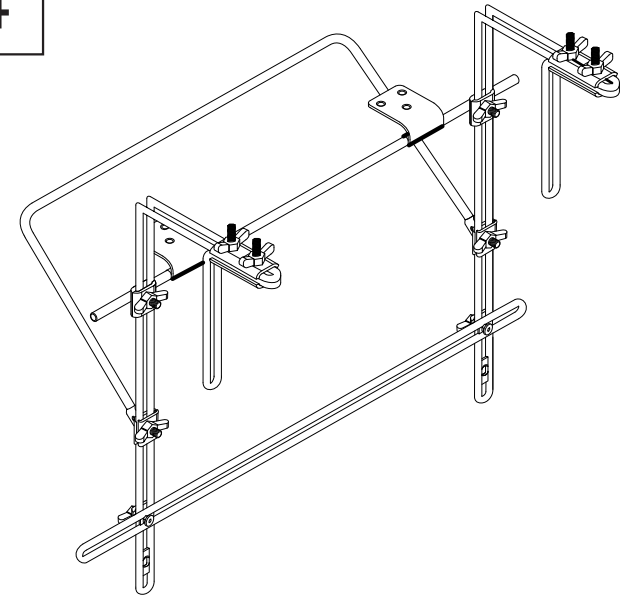

C

1X

D

1X

3

4

TEILELISTE

1

2X

AUFBAUANLEITUNG

1X

TEILELISTE

1

4x15

6X

AUFBAUANLEITUNG

DIANA BALKONKLAPPTISCH

Art.: 27747670

Length: 60 cm N.W.: 3,5 kg

Width: 40 cm G.W.: 4,5 kg

Height: 28 cm

BAHAG AG
Gutenbergstr. 21
68167 Mannheim
Germany

service@bauhaus.info

VNM Made