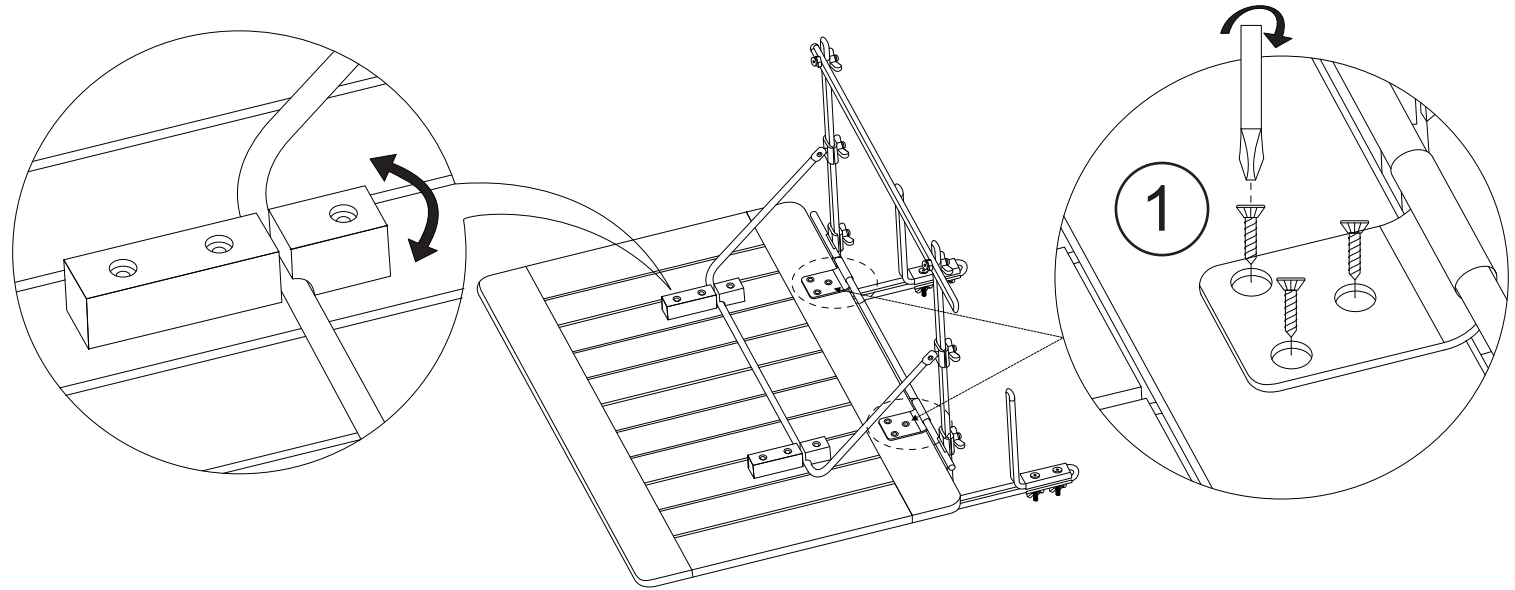

C

1X

D

1X

3

4

TEILELISTE

1

2X

AUFBAUANLEITUNG

1X

TEILELISTE

1

4x15

6X

AUFBAUANLEITUNG

DIANA BALKONKLAPPTISCH

Art.: 27747670

Length: 60 cm N.W.: 3,5 kg

Width: 40 cm G.W.: 4,5 kg

Height: 28 cm

BAHAG AG
Gutenbergstr. 21
68167 Mannheim
Germany

service@bauhaus.info

VNM Made