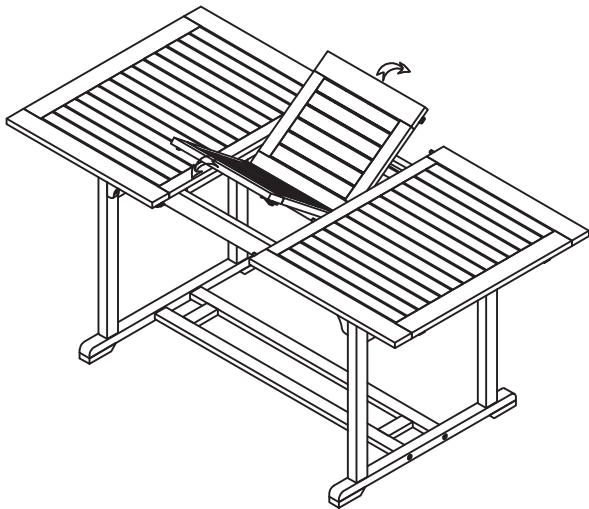

5

6

7

DIANA AUSZIEHTISCH 120-160 X 80 X 74 CM

Art.: 30040517

Length: 160 cm N.W.: 18,5 kg

Width: 80 cm G.W.: 21,5 kg

Height: 74 cm