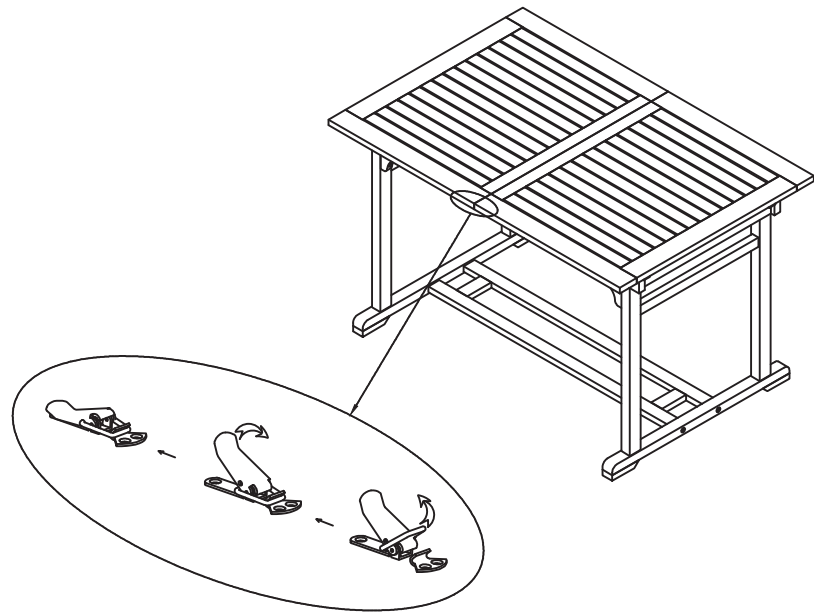

5

6

7

DIANA AUSZIEHTISCH 120-160 X 80 X 74 CM

Art.: 30040517

Length: 160 cm N.W.: 18,5 kg

Width: 80 cm G.W.: 21,5 kg

Height: 74 cm