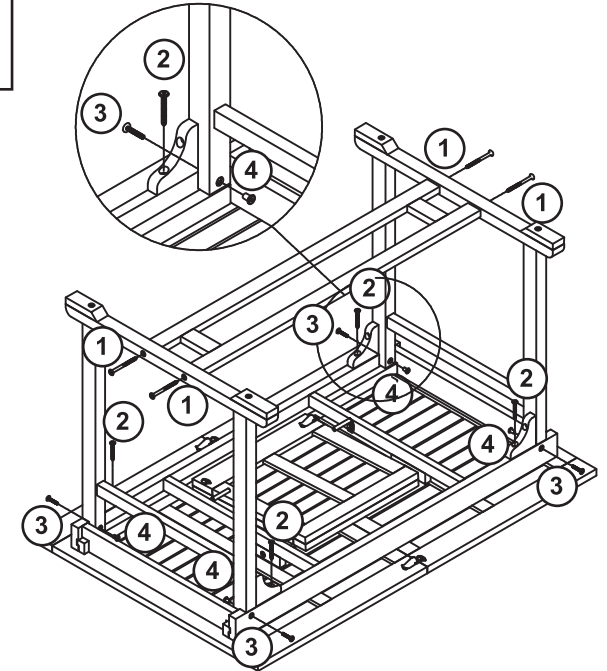

15 min

AUFBAUANLEITUNG

1

2

A

1X

B

2X

TEILELISTE

1

6x80 mm

12X

2

6x50 mm

4X

3

5

6

7

DIANA AUSZIEHTISCH 120-160 X 80 X 74 CM

Art.: 30040517

Length: 160 cm N.W.: 18,5 kg

Width: 80 cm G.W.: 21,5 kg

Height: 74 cm