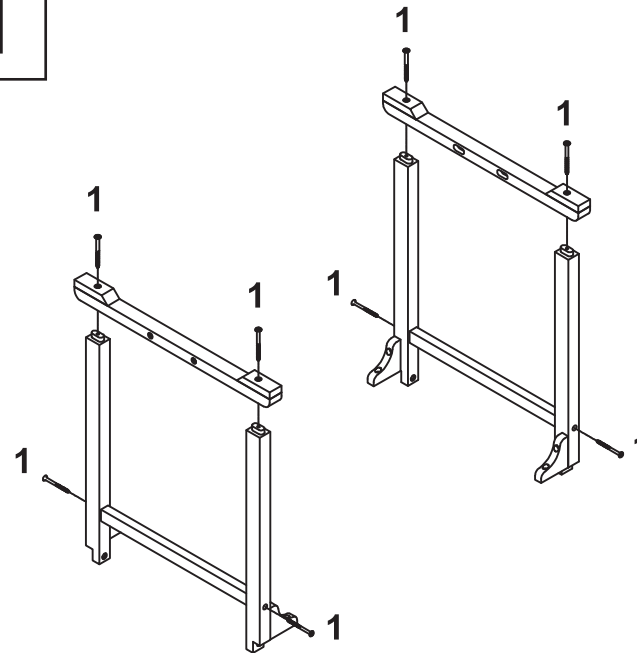

AUFBAUANLEITUNG

1