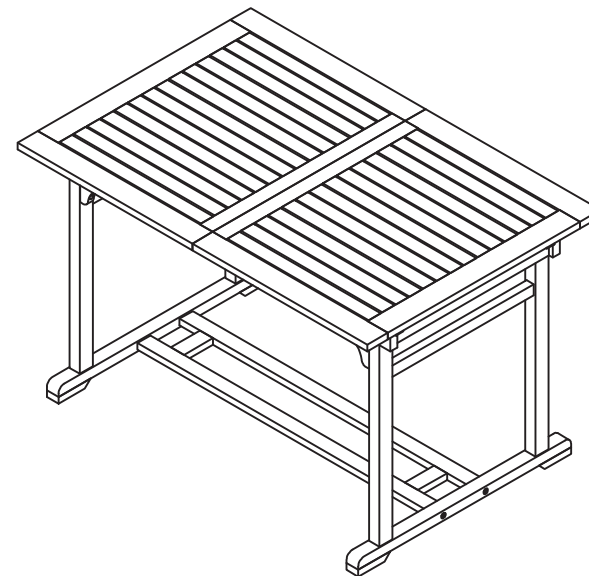

TEILELISTE

1

6x80 mm

12X

2

6x50 mm

4X

3

M 6x35 mm

4X

4

4X

5

2X

3