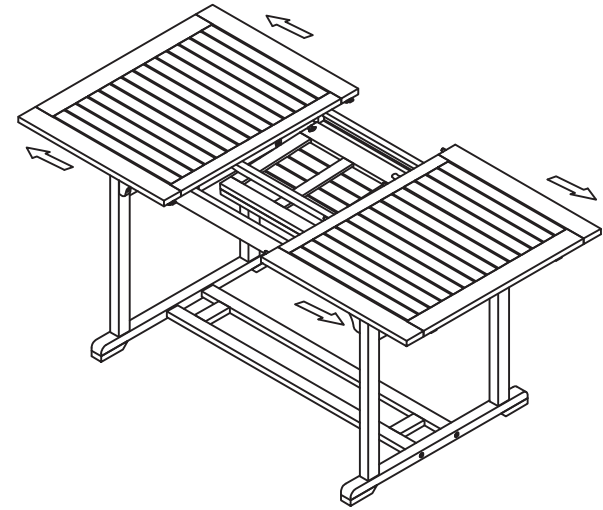

5

6

7

DIANA AUSZIEHTISCH 120-160 X 80 X 74 CM

Art.: 30040517

Length: 160 cm N.W.: 18,5 kg

Width: 80 cm G.W.: 21,5 kg

Height: 74 cm