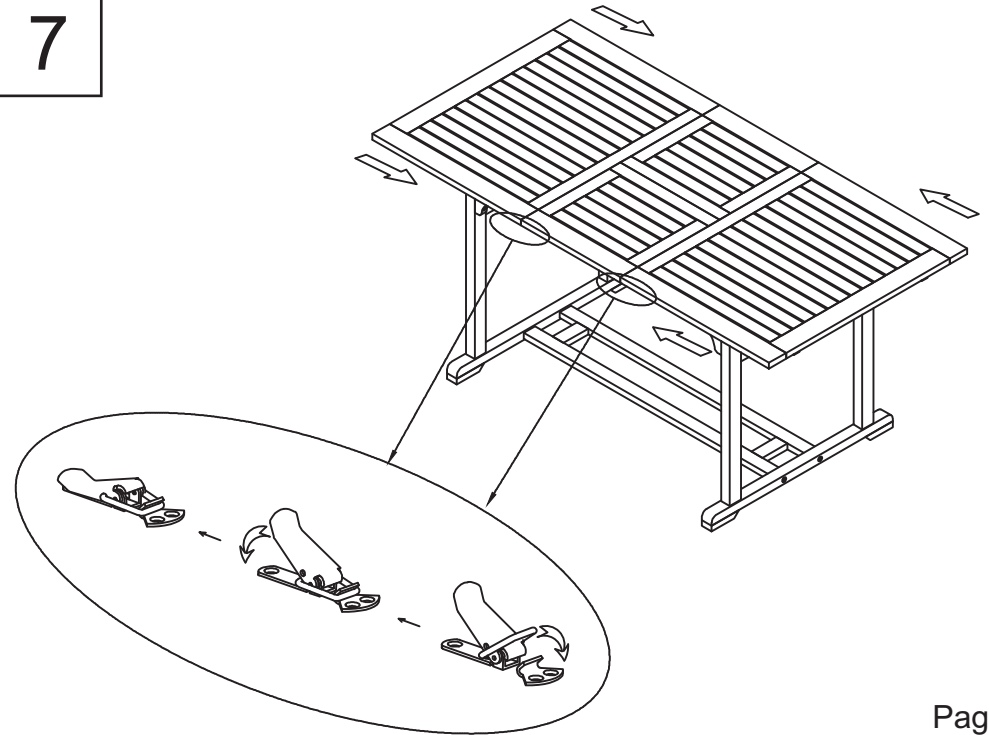

5

6

7

DIANA AUSZIEHTISCH 120-160 X 80 X 74 CM

Art.: 30040517

Length: 160 cm N.W.: 18,5 kg

Width: 80 cm G.W.: 21,5 kg

Height: 74 cm