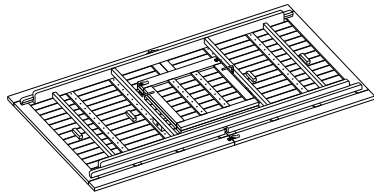

15 min

AUFBAUANLEITUNG

1

2

A

1X

B

2X

C

1X

3

TEILELISTE

1

6x80 mm

4X

2

6x50 mm

4X

3

M6x35 mm

4X

4

2X

4

5

6

7

DIANA AUSZIEHTISCH 180-230 x 100 x 75 CM

Art.: 31072009

Length: 230 cm N.W.: 34 kg

Width: 100 cm G.W.: 39 kg

Height: 75 cm