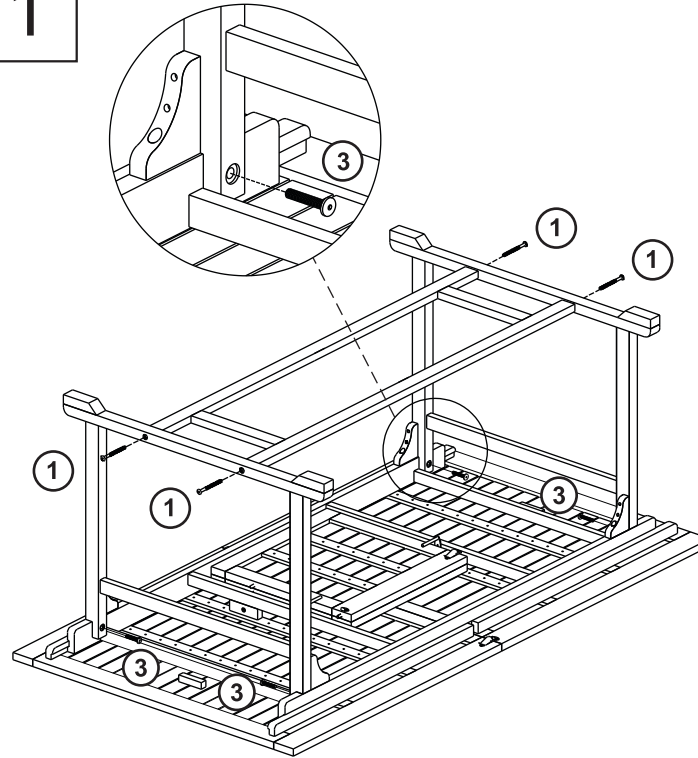

15 min

AUFBAUANLEITUNG

1

2

A

1X

B

2X

C

1X

3

TEILELISTE

1

6x80 mm

4X

2

5

6

7

DIANA AUSZIEHTISCH 180-230 x 100 x 75 CM

Art.: 31072009

Length: 230 cm N.W.: 34 kg

Width: 100 cm G.W.: 39 kg

Height: 75 cm