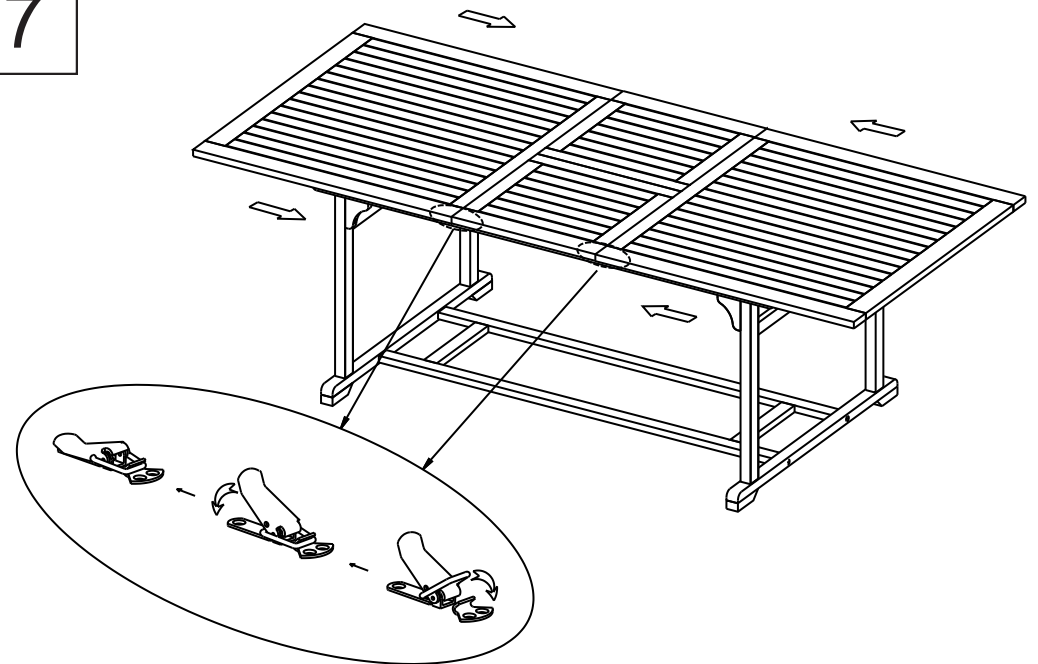

5

6

7

DIANA AUSZIEHTISCH 180-230 x 100 x 75 CM

Art.: 31072009

Length: 230 cm N.W.: 34 kg

Width: 100 cm G.W.: 39 kg

Height: 75 cm