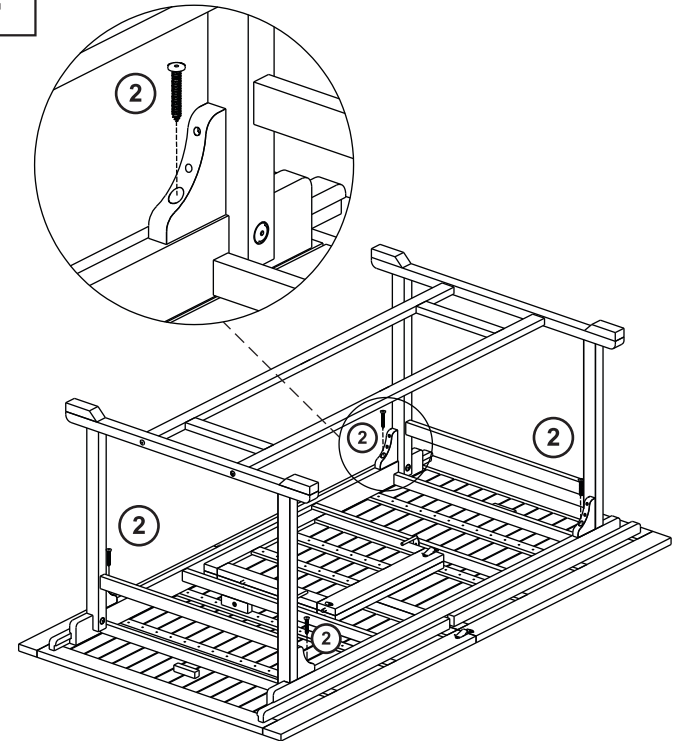

15 min

AUFBAUANLEITUNG

1

2

A

1X

B

2X

C

1X

3

TEILELISTE

1

6x80 mm

4X

2

5

6

7

DIANA AUSZIEHTISCH 180-230 x 100 x 75 CM

Art.: 31072009

Length: 230 cm N.W.: 34 kg

Width: 100 cm G.W.: 39 kg

Height: 75 cm