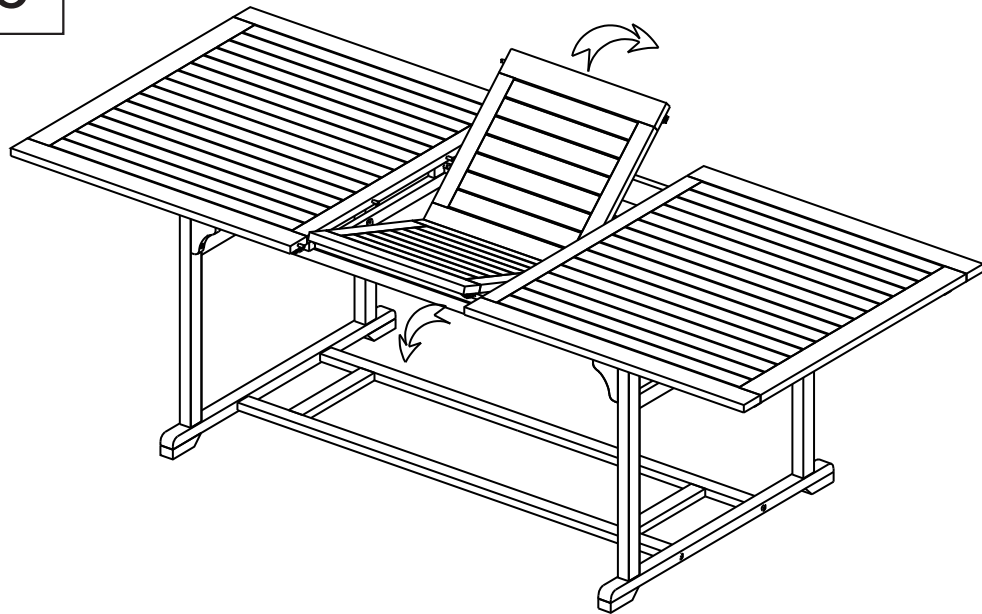

5

6

7

DIANA AUSZIEHTISCH 180-230 x 100 x 75 CM

Art.: 31072009

Length: 230 cm N.W.: 34 kg

Width: 100 cm G.W.: 39 kg

Height: 75 cm