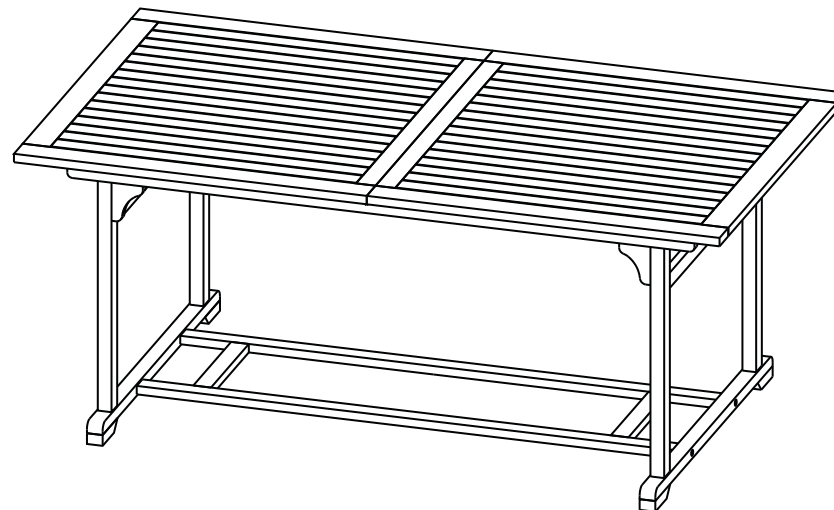

15 min

AUFBAUANLEITUNG

1

2

A

1X

B

2X

C

1X

3

TEILELISTE

1

6x80 mm

4X

2

5

6

7

DIANA AUSZIEHTISCH 180-230 x 100 x 75 CM

Art.: 31072009

Length: 230 cm N.W.: 34 kg

Width: 100 cm G.W.: 39 kg

Height: 75 cm