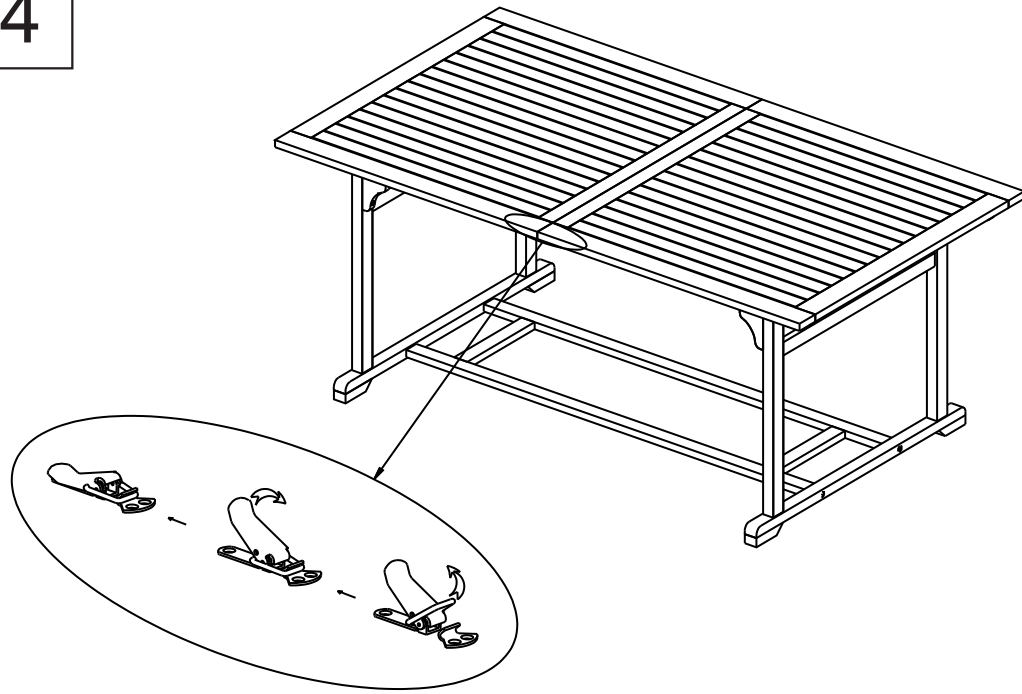

5

6

7

DIANA AUSZIEHTISCH 180-230 x 100 x 75 CM

Art.: 31072009

Length: 230 cm N.W.: 34 kg

Width: 100 cm G.W.: 39 kg

Height: 75 cm