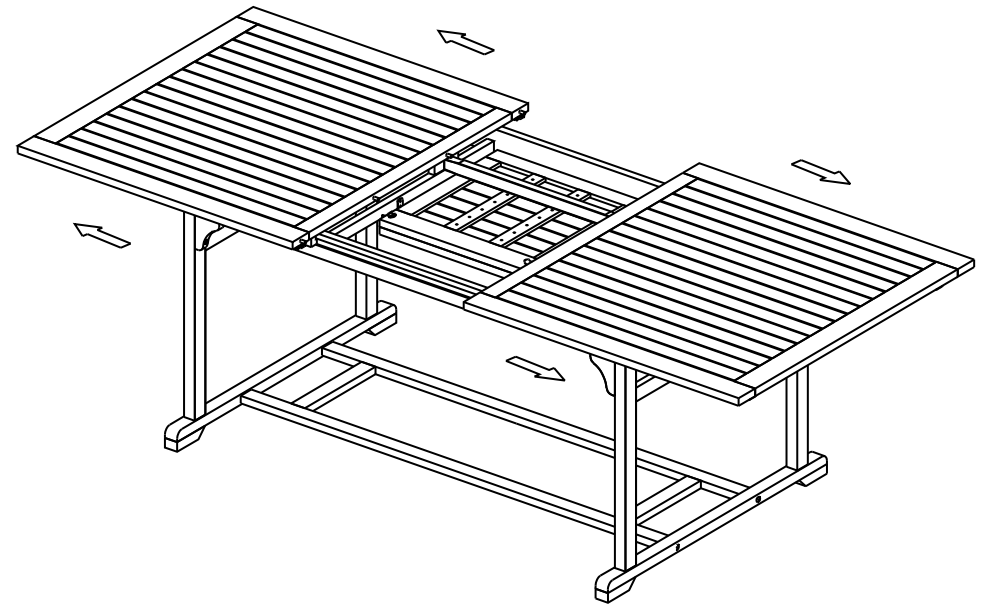

5

6

7

DIANA AUSZIEHTISCH 180-230 x 100 x 75 CM

Art.: 31072009

Length: 230 cm N.W.: 34 kg

Width: 100 cm G.W.: 39 kg

Height: 75 cm