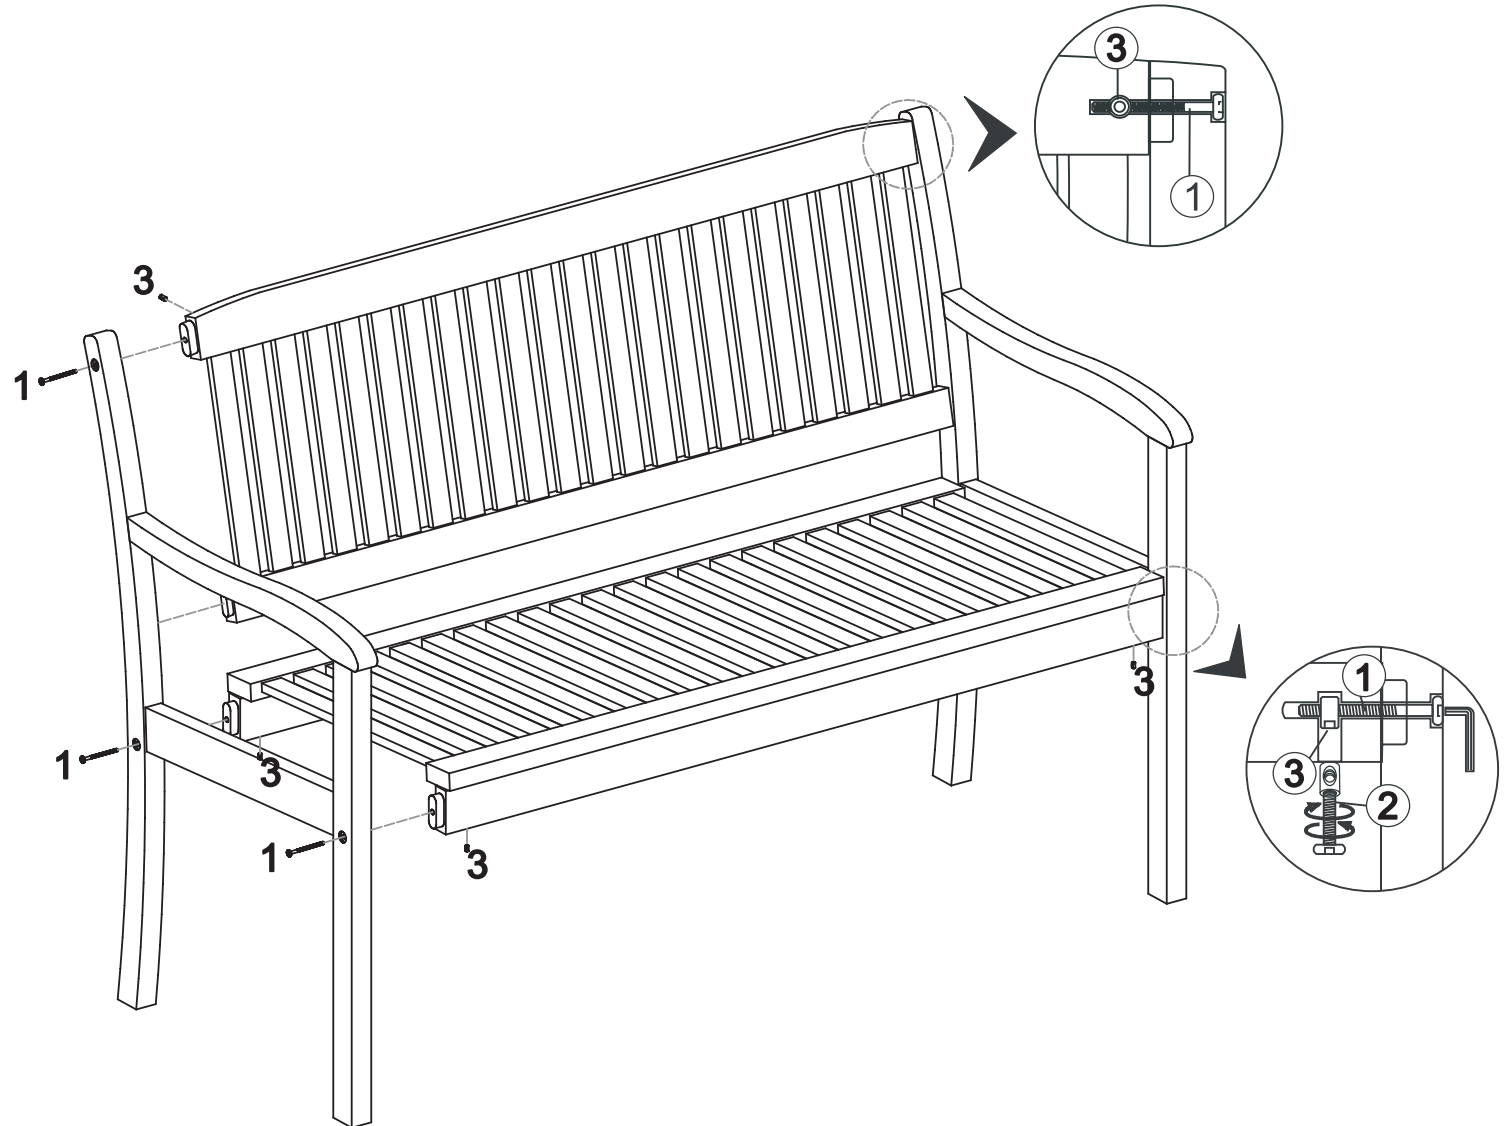

15 min

AUFBAUANLEITUNG

max
L:320kg

TEILELISTE

1

M 6x70 mm

6X

2

M 6x40 mm

1X

3

6X

4

2X

DIANA 2-SITZER BANK

Art.: 27725834

Length: 116 cm N.W.: 12 kg

Width: 59,4 cm G.W.: 14 kg

Height: 90 cm

BAHAG AG
Gutenbergstr. 21
68167 Mannheim
Germany

service@bauhaus.info

VNM Made