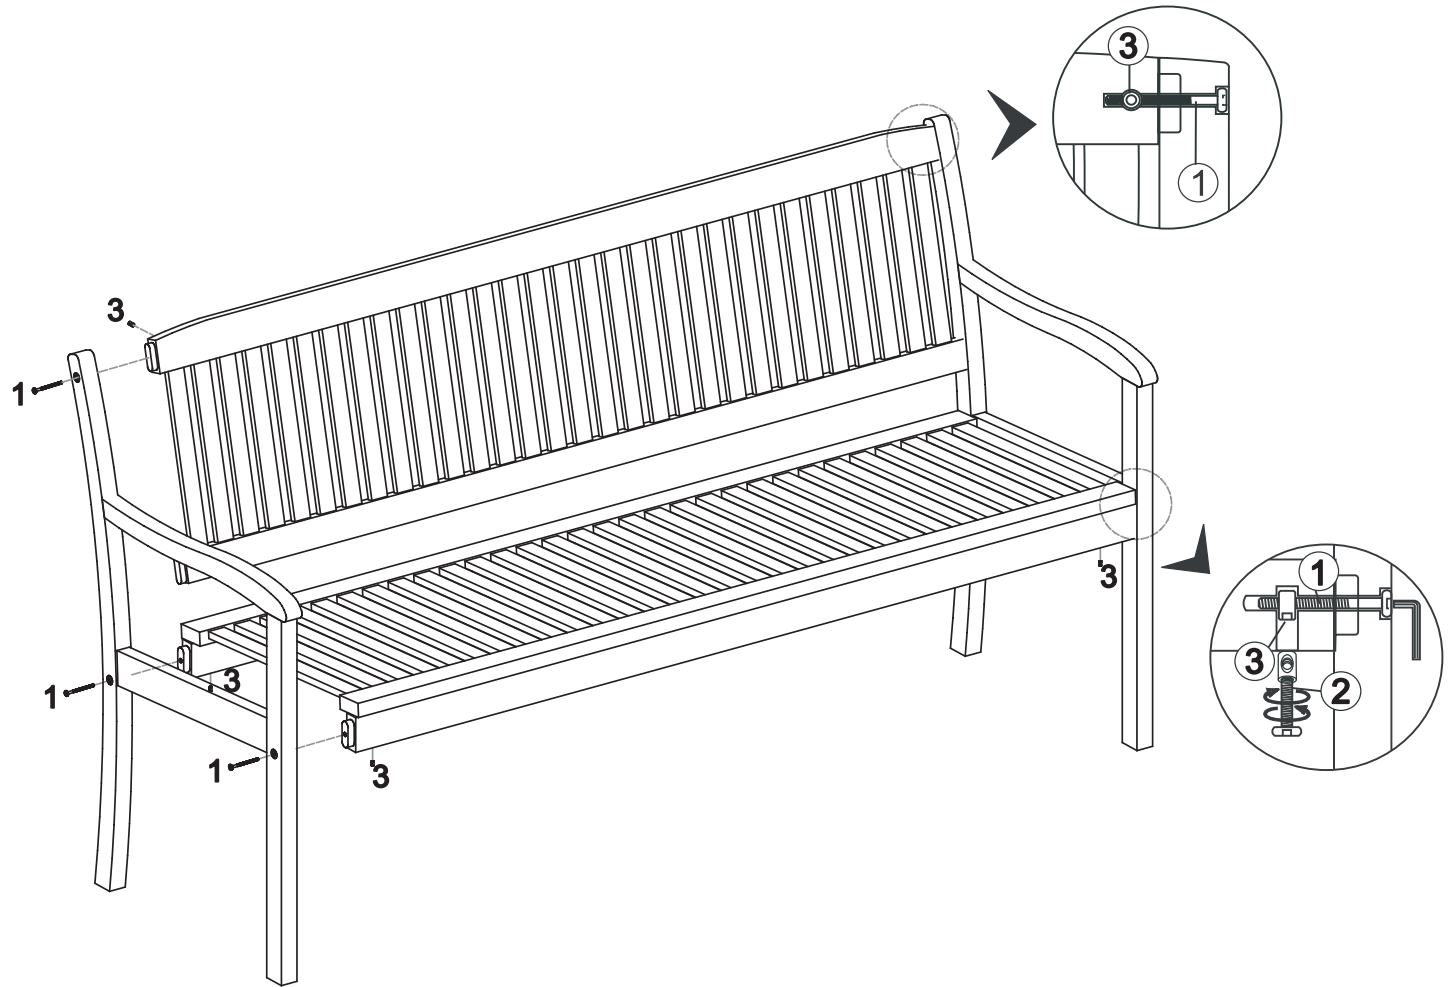

15 min

AUFBAUANLEITUNG

max
L:395kg

TEILELISTE

1  M 6x70 mm 6X

2  M 6x40 mm 1X

3  6X

4  2X

DIANA 3-SITZER BANK

Art.: 27766541

Length: 156 cm N.W.: 14,5 kg

Width: 59,4 cm G.W.: 17 kg

Height: 90 cm

BAHAG AG
Gutenbergstr. 21
68167 Mannheim
Germany

service@bauhaus.info

VNM Made