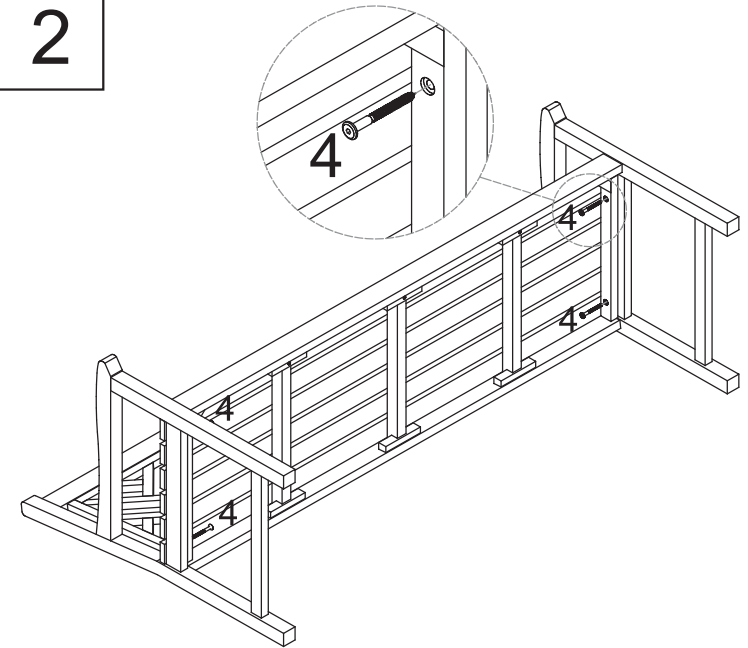

15 min

AUFBAUANLEITUNG

1

2

3

A

1X

B

4X

5

2X

DIANA 3-SITZER BANK

Art.: 27766903

Length: 158 cm N.W.: 18,5 kg

Width: 61,5 cm G.W.: 22 kg

Height: 91 cm