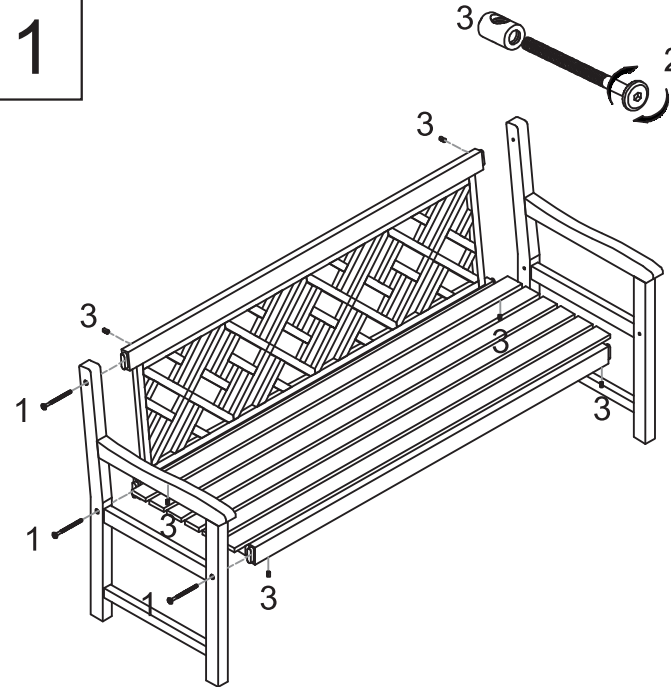

15 min

AUFBAUANLEITUNG

1

2

3

A

1X

B

1X

C

1X

E

1X

TEILELISTE

1

M 6x80 mm

6X

2

M 6x40 mm

1X

3

6X

4

6x40mm

4X

5

2X

DIANA 3-SITZER BANK

Art.: 27766903

Length: 158 cm N.W.: 18,5 kg

Width: 61,5 cm G.W.: 22 kg

Height: 91 cm