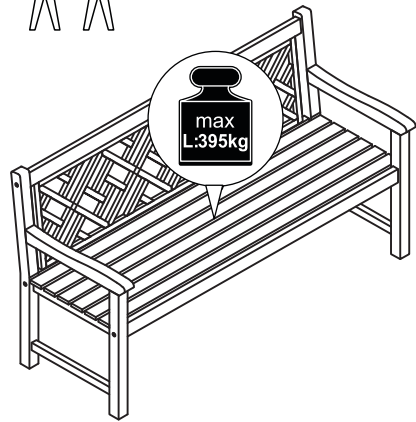

15 min

AUFBAUANLEITUNG

1

2

3

A

1X

B

1X

C

1X

E

1X

TEILELISTE

1

M 6x80 mm

4X

5

2X

DIANA 3-SITZER BANK

Art.: 27766903

Length: 158 cm N.W.: 18,5 kg

Width: 61,5 cm G.W.: 22 kg

Height: 91 cm