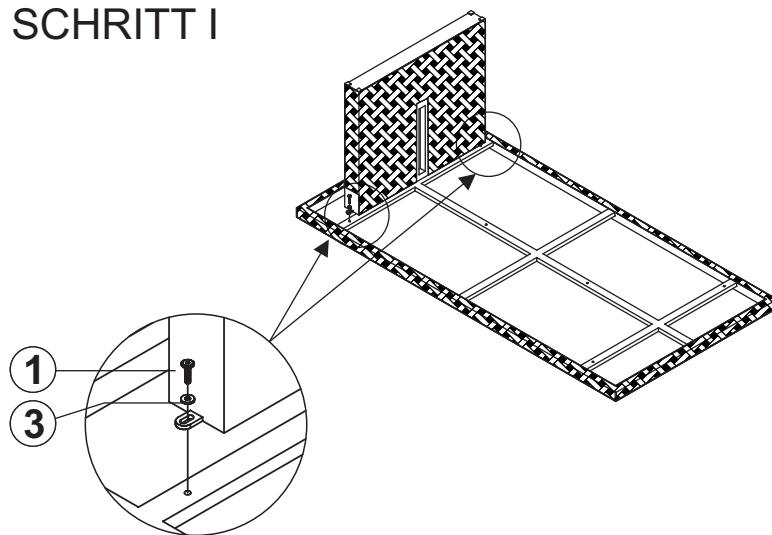

30 min

AUFBAUANLEITUNG

SCHRITT I