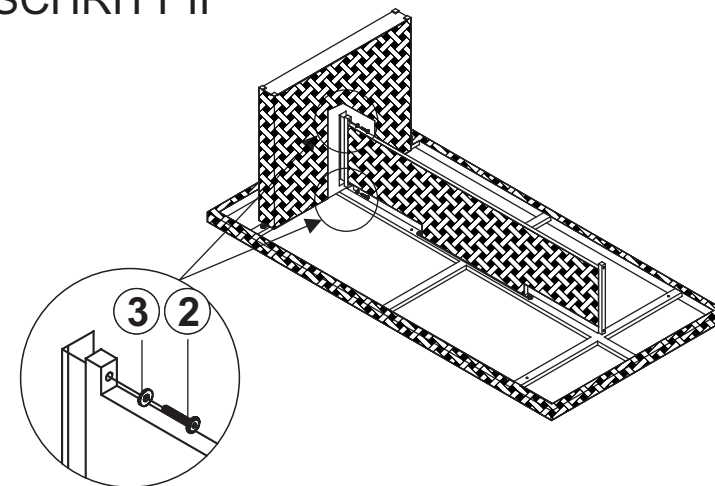

30 min

AUFBAUANLEITUNG

SCHRITT I

SCHRITT II

SCHRITT III

SCHRITT IV

1X

2X

1X

1X

TEILELISTE

①

6x25mm

6X

②

6x35mm

4X

③

Ø6.5x16x1mm

10X

④

1X