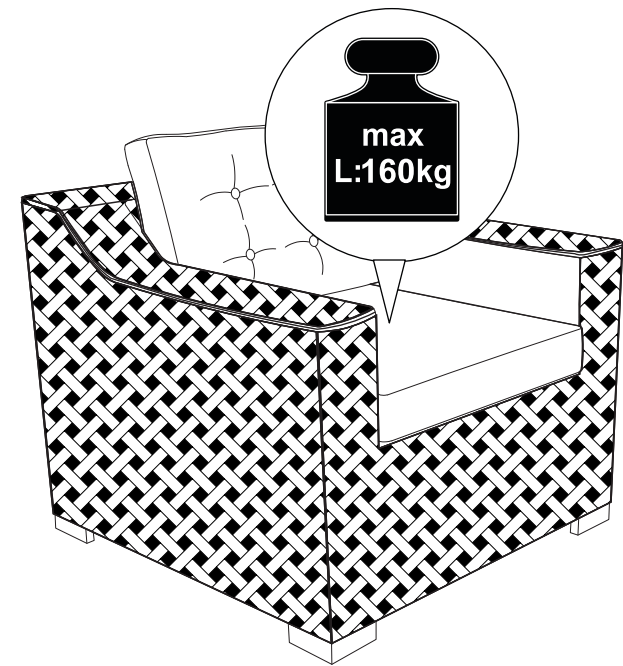

GEBRAUCHSANWEISUNG /INSTRUCTIONS FOR USE

X2

PAULINE GEFLECHT XXL LOUNGESET BAMBUSGRAU, 4-TLG. (BANK)

Art.: 24920393

Length: 210 cm N.W.: 29 kg/pc

Width: 90 cm G.W.: 65 kg/ctn

Height: 76 cm

BAHAG AG
Gutenbergstr. 21
68167 Mannheim
Germany

service@bauhaus.info

VNM Made

PAULINE GEFLECHT XXL LOUNGESET BAMBUSGRAU, 4-TLG. (SESSEL)

Art.: 24920393

Length: 90 cm N.W.: 15 kg/pc

Width: 90 cm G.W.: 40 kg/ctn

Height: 76 cm

BAHAG AG
Gutenbergstr. 21
68167 Mannheim
Germany