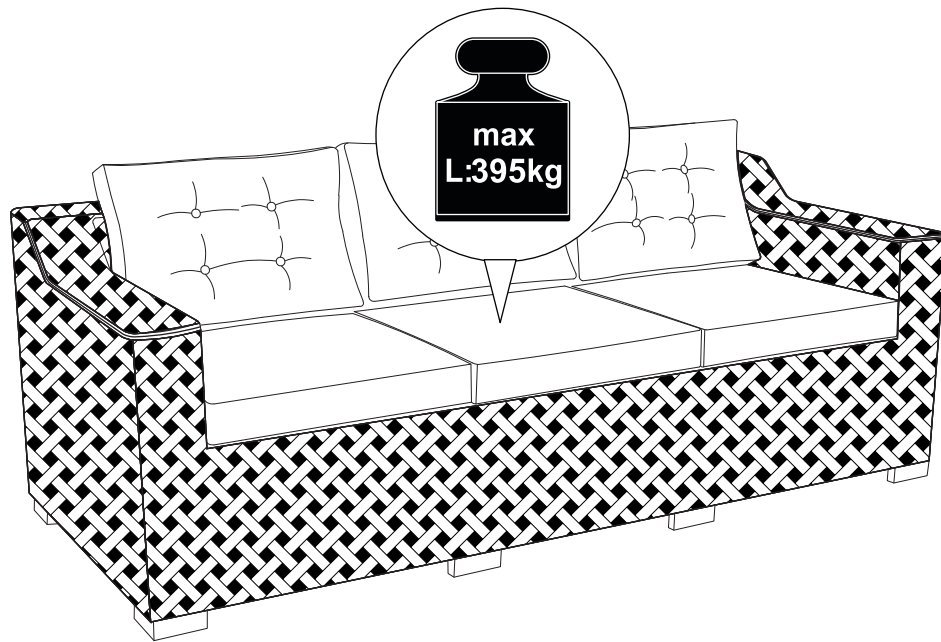

GEBRAUCHSANWEISUNG /INSTRUCTIONS FOR USE

X2

PAULINE GEFLECHT XXL LOUNGESET BAMBUSGRAU, 4-TLG. (BANK)

Art.: 24920393

Length: 210 cm N.W.: 29 kg/pc

Width: 90 cm G.W.: 65 kg/ctn

Height: 76 cm

BAHAG AG
Gutenbergstr. 21
68167 Mannheim
Germany

service@bauhaus.info

VNM Made

PAULINE GEFLECHT XXL LOUNGESET BAMBUSGRAU, 4-TLG. (SESSEL)

Art.: 24920393

Length: 90 cm N.W.: 15 kg/pc

Width: 90 cm G.W.: 40 kg/ctn

Height: 76 cm

BAHAG AG
Gutenbergstr. 21
68167 Mannheim
Germany