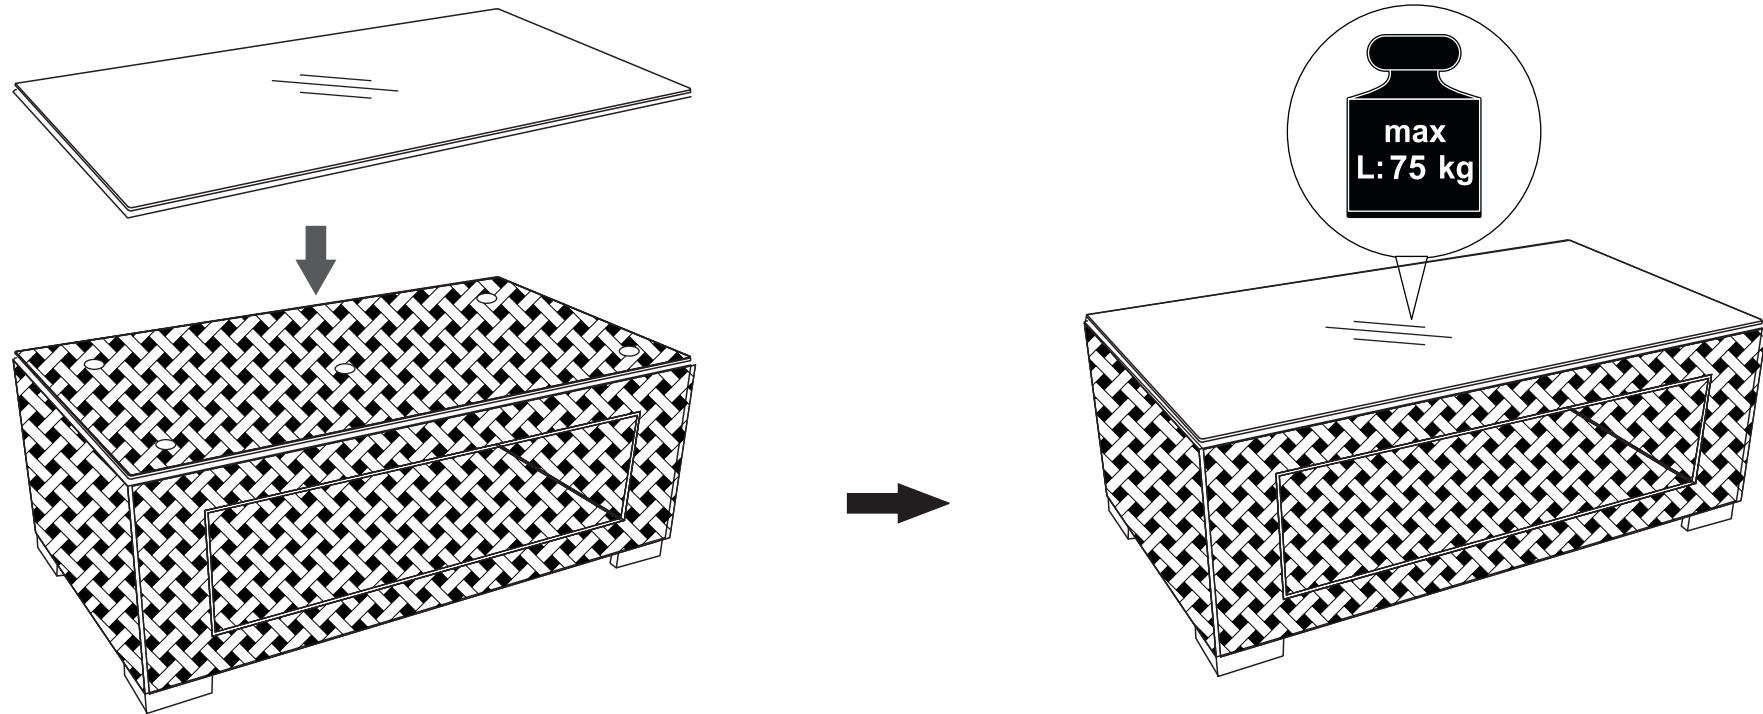

GEBRAUCHSANWEISUNG / INSTRUCTIONS FOR USE

PAULINE GEFLECHT XXL LOUNGESET BAMBUSGRAU, 4-TLG. (TISCH)

Art.: 24920393

Length: 115 cm N.W.: 25 kg/pc

Width: 65 cm G.W.: 65 kg/ctn

Height: 43 cm

BAHAG AG
Gutenbergstr. 21
68167 Mannheim
Germany