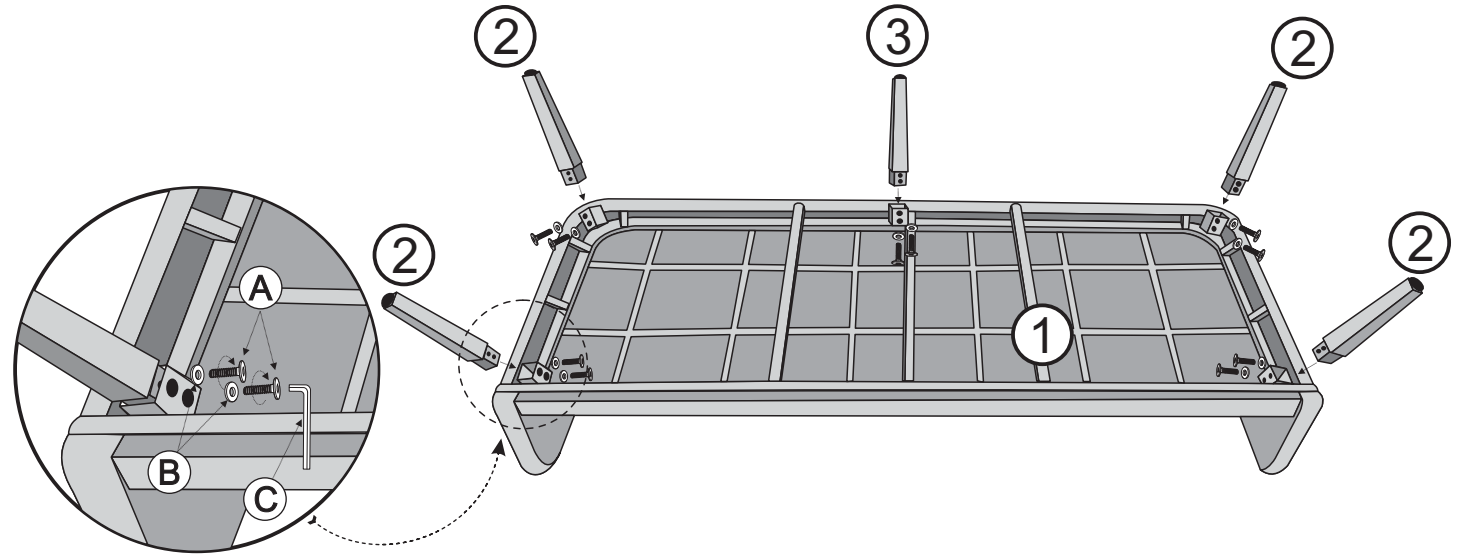

15 min

AUFBAUANLEITUNG

SCHRITT I

max
L:395kg

TEILELISTE

SCHRITT II

SINA GEFLECHT-HOLZSET 4-TLG. (BANK)

Art.: 26051262

Length: 195 cm N.W.: 54 kg/set

Width: 80 cm G.W.: 70 kg/set

Height: 75 cm

BAHAG AG
Gutenbergstr. 21
68167 Mannheim
Germany

service@bauhaus.info

VNM Made