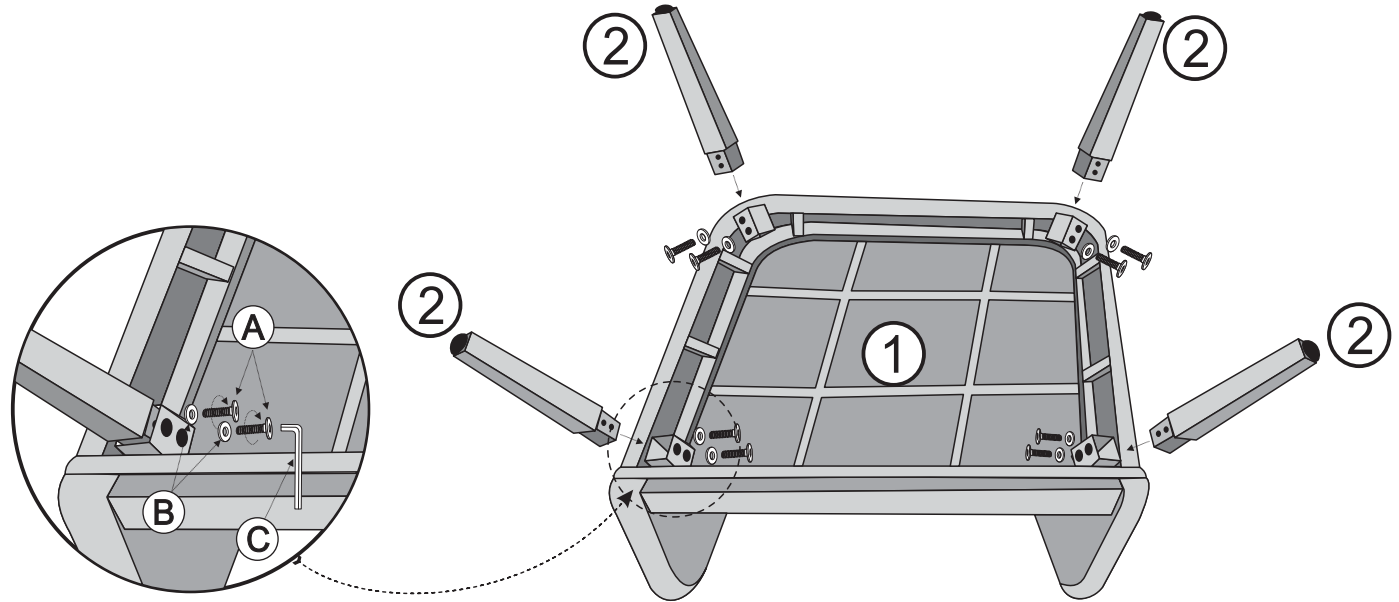

### TEILELISTE

Ⓐ 8pcs

Ⓑ 8pcs

Ⓒ 1pc

## SCHRITT II

# SINA GEFLECHT-HOLZSET 4-TLG. (SESSEL)

**Art.: 26051262**

Length: 75 cm      N.W.: 54 kg/set

Width: 80 cm      G.W.: 70 kg/set

Height: 75 cm

**BAHAG AG**  
Gutenbergstr. 21  
68167 Mannheim  
Germany

[service@bauhaus.info](mailto:service@bauhaus.info)