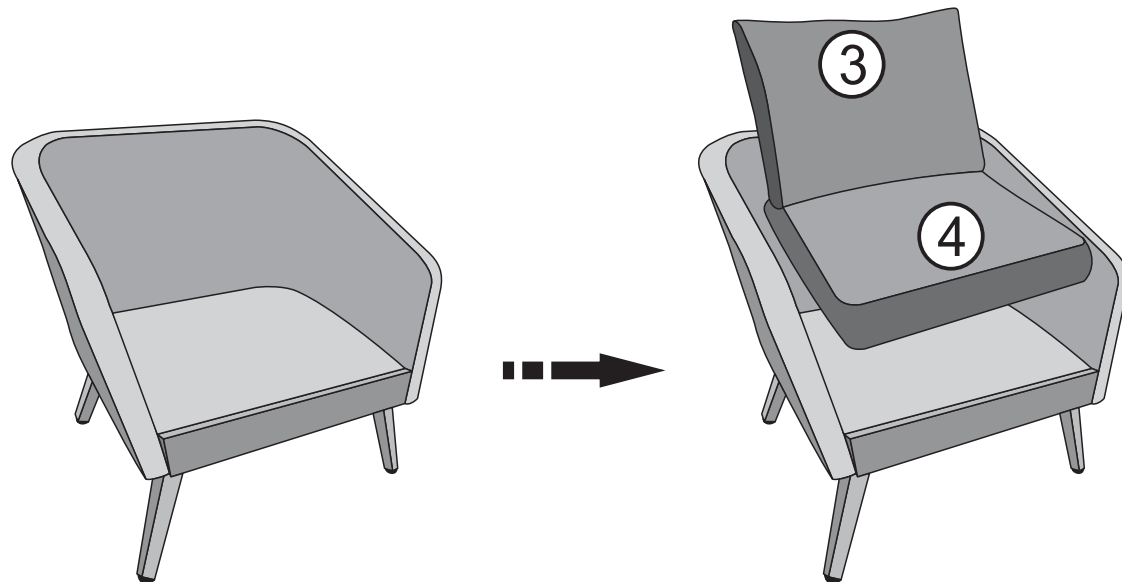

### TEILELISTE

Ⓐ 8pcs

Ⓑ 8pcs

Ⓒ 1pc

## SCHRITT II

# SINA GEFLECHT-HOLZSET 4-TLG. (SESSEL)

**Art.: 26051262**

Length: 75 cm      N.W.: 54 kg/set

Width: 80 cm      G.W.: 70 kg/set

Height: 75 cm

**BAHAG AG**  
Gutenbergstr. 21  
68167 Mannheim  
Germany

[service@bauhaus.info](mailto:service@bauhaus.info)