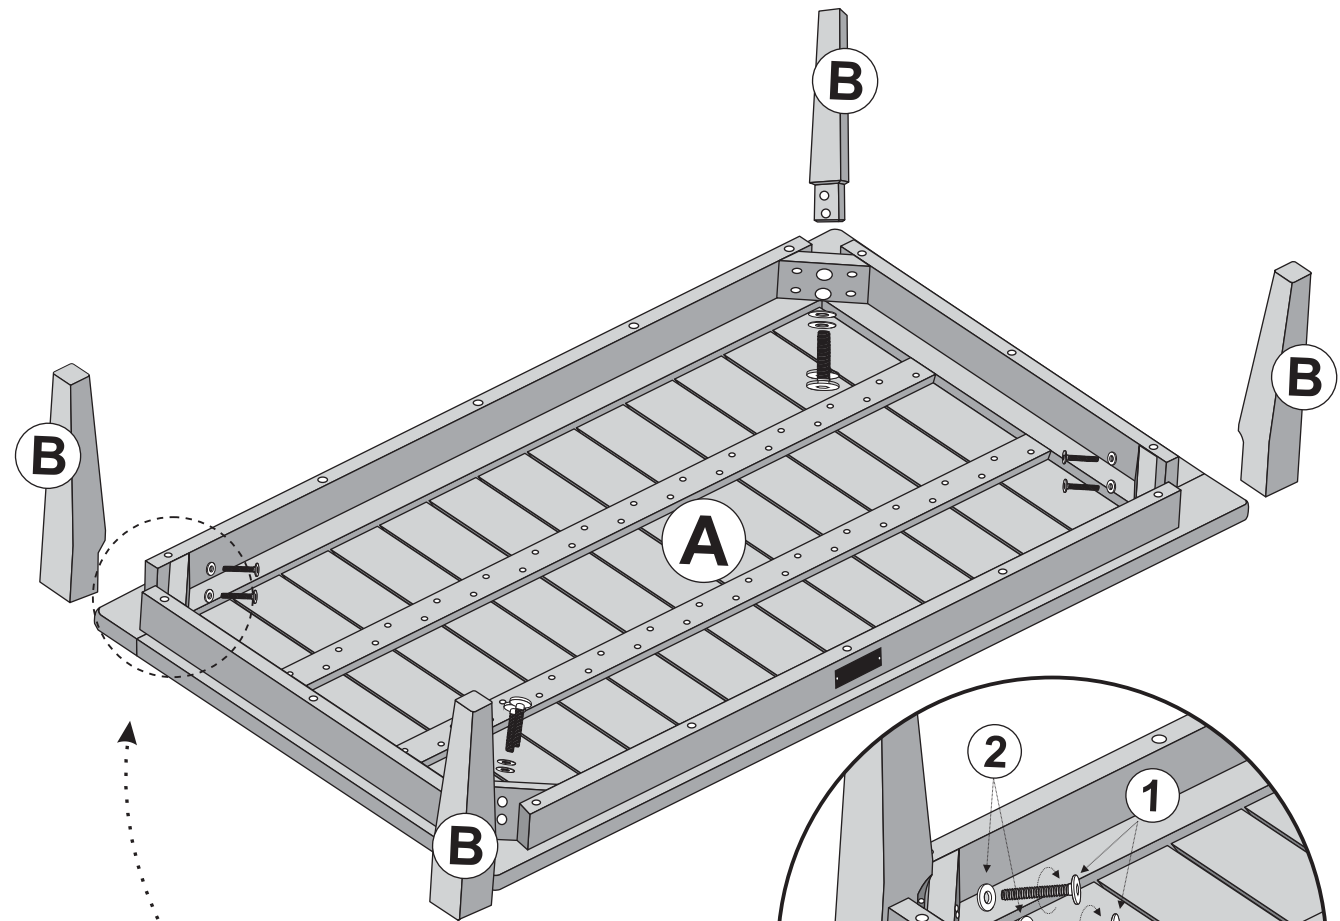

1

8 x 60 mm

8pcs

2

8.5x18x2 mm

8pcs

3

M4

1pc

SINA GEFLECHT-HOLZSET 4-TLG. (TISCH)

Art.: 26051262

Length: 110 cm N.W.: 54 kg/set

Width: 65 cm G.W.: 70 kg/set

Height: 30 cm

BAHAG AG
Gutenbergstr. 21
68167 Mannheim
Germany

service@bauhaus.info