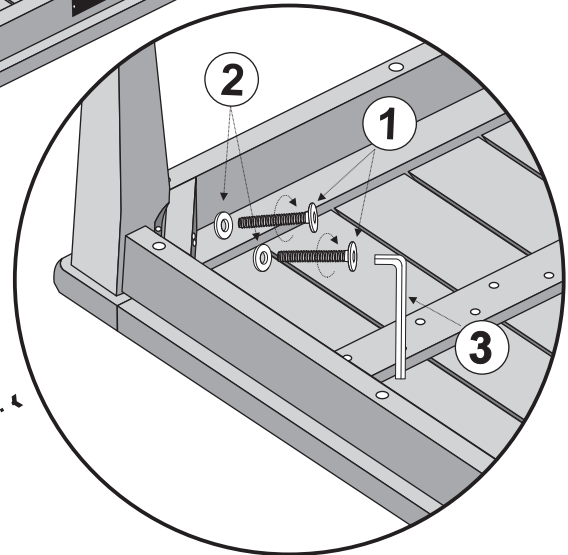

1

8 x 60 mm

8pcs

2

8.5x18x2 mm

8pcs

3

M4

1pc

SINA GEFLECHT-HOLZSET 4-TLG. (TISCH)

Art.: 26051262

Length: 110 cm N.W.: 54 kg/set

Width: 65 cm G.W.: 70 kg/set

Height: 30 cm

BAHAG AG
Gutenbergstr. 21
68167 Mannheim
Germany

service@bauhaus.info