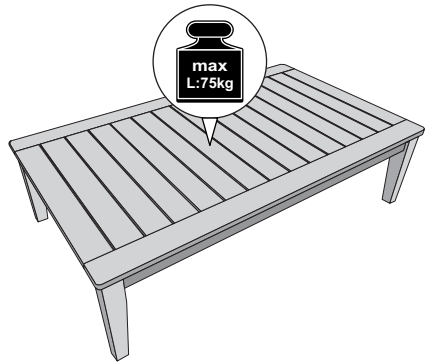

15 min

AUFBAUANLEITUNG

max
L: 75kg

A

X1

B

X4

TEILELISTE

1

8 x 60 mm

8pcs

2

8.5x18x2 mm

8pcs

3

M4

1pc

SINA GEFLECHT-HOLZSET 4-TLG. (TISCH)

Art.: 26051262

Length: 110 cm N.W.: 54 kg/set

Width: 65 cm G.W.: 70 kg/set

Height: 30 cm

BAHAG AG
Gutenbergstr. 21
68167 Mannheim
Germany

service@bauhaus.info