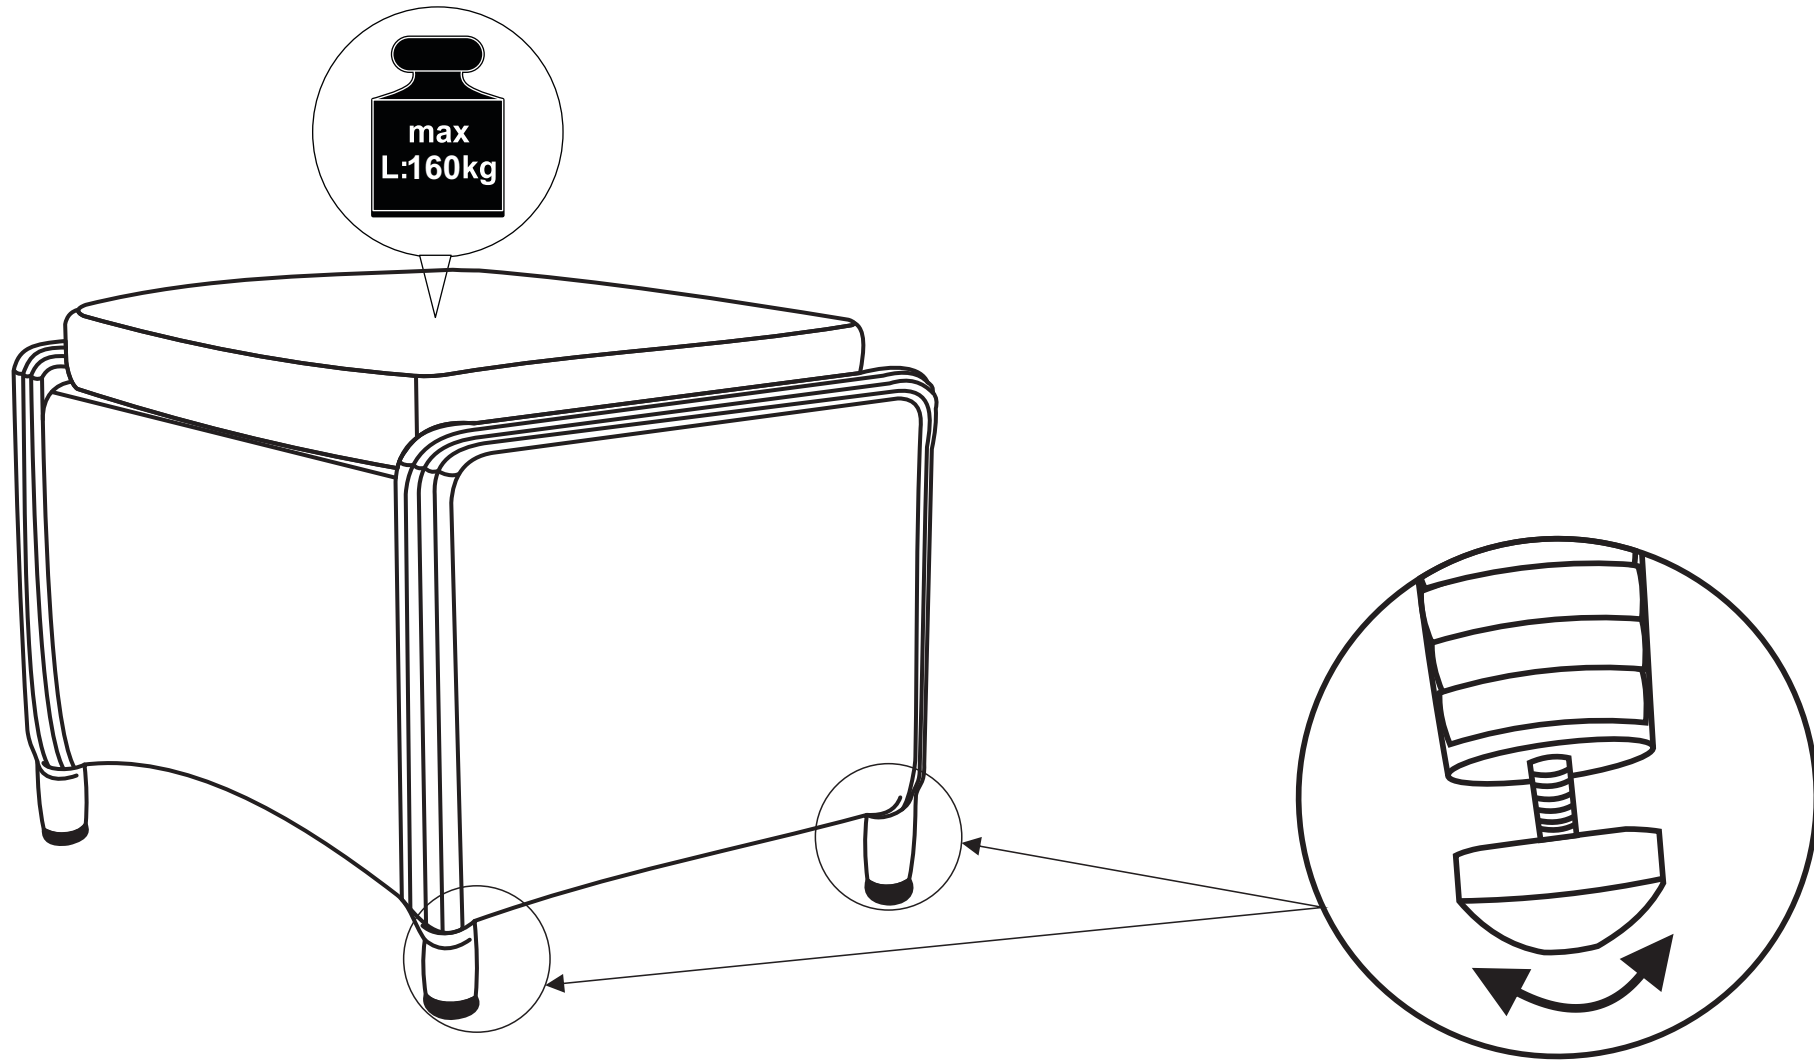

GEBRAUCHSANWEISUNG / INSTRUCTIONS FOR USE

PAULINE GEFLECHT HOCKER

Art.: 27751680

Length: 50 cm N.W.: 3,8 kg

Width: 45 cm G.W.: 4,6 kg

Height: 40 cm

BAHAG AG
Gutenbergstr. 21
68167 Mannheim
Germany

service@bauhaus.info