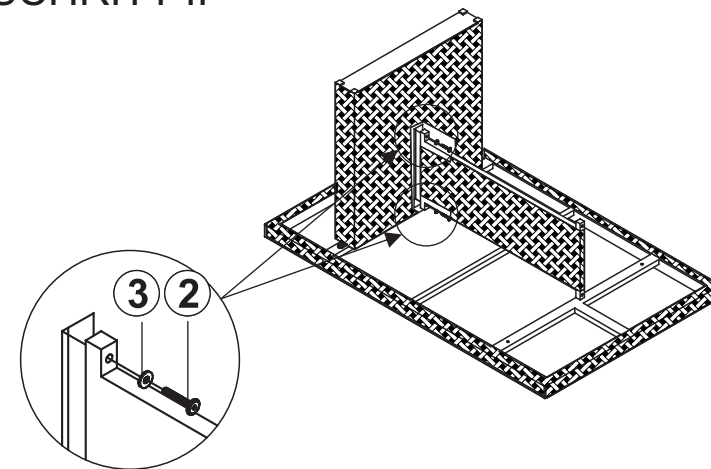

30 min

AUFBAUANLEITUNG

SCHRITT I

SCHRITT II

SCHRITT III

SCHRITT IV

1X

2X

1X

1X

TEILELISTE

① 6x25mm 4X

② 6x35mm 4X

③ Ø6.5x16x1mm 8X

④ 1X

PAULINE GEFLECHT LOW-DINING TISCH

Art.: 27764305

Length: 130 cm N.W.: 33 kg

Width: 80 cm G.W.: 36,5 kg

Height: 68 cm

BAHAG AG
Gutenbergstr. 21
68167 Mannheim
Germany

service@bauhaus.info

VNM Made