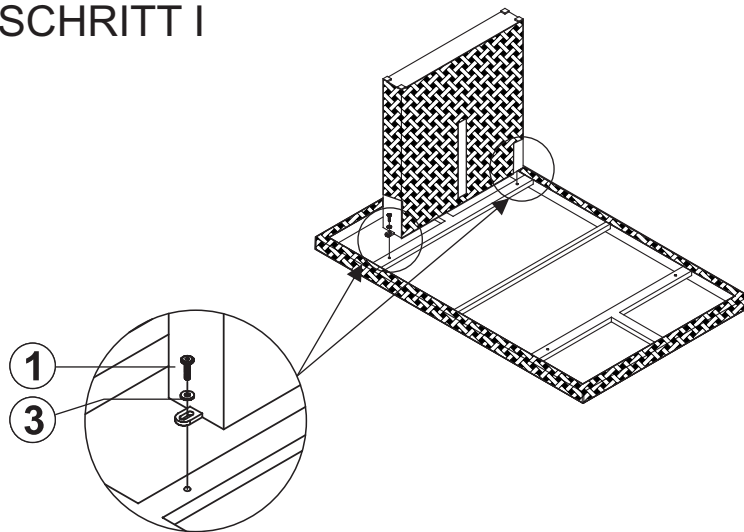

30 min

AUFBAUANLEITUNG

SCHRITT I

SCHRITT II

SCHRITT III

SCHRITT IV

1X

2X

1X

1X

TEILELISTE

① 6x25mm 4X

② 6x35mm 4X

③ Ø6.5x16x1mm 8X

④ 1X

PAULINE GEFLECHT LOW-DINING TISCH

Art.: 27764305

Length: 130 cm N.W.: 33 kg

Width: 80 cm G.W.: 36,5 kg

Height: 68 cm

BAHAG AG
Gutenbergstr. 21
68167 Mannheim
Germany

service@bauhaus.info

VNM Made