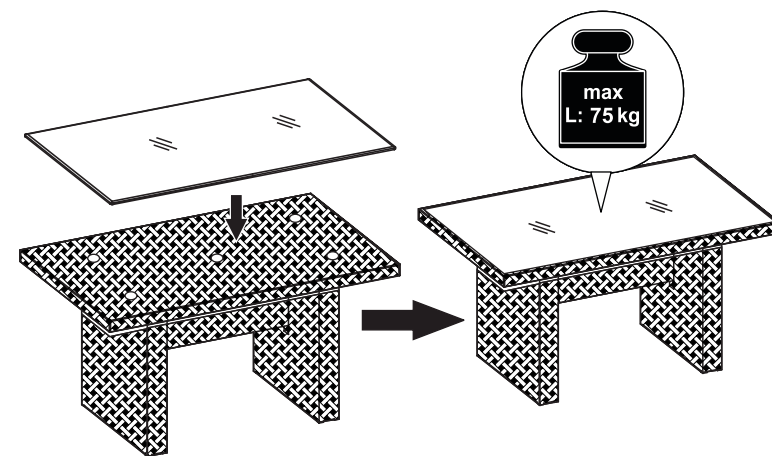

30 min

AUFBAUANLEITUNG

SCHRITT I

SCHRITT II

SCHRITT III

SCHRITT IV

1X

2X

1X

1X

TEILELISTE

① 6x25mm 4X

② 6x35mm 4X

③ Ø6.5x16x1mm 8X

④ 1X

PAULINE GEFLECHT LOW-DINING TISCH

Art.: 27764305

Length: 130 cm N.W.: 33 kg

Width: 80 cm G.W.: 36,5 kg

Height: 68 cm

BAHAG AG
Gutenbergstr. 21
68167 Mannheim
Germany

service@bauhaus.info

VNM Made