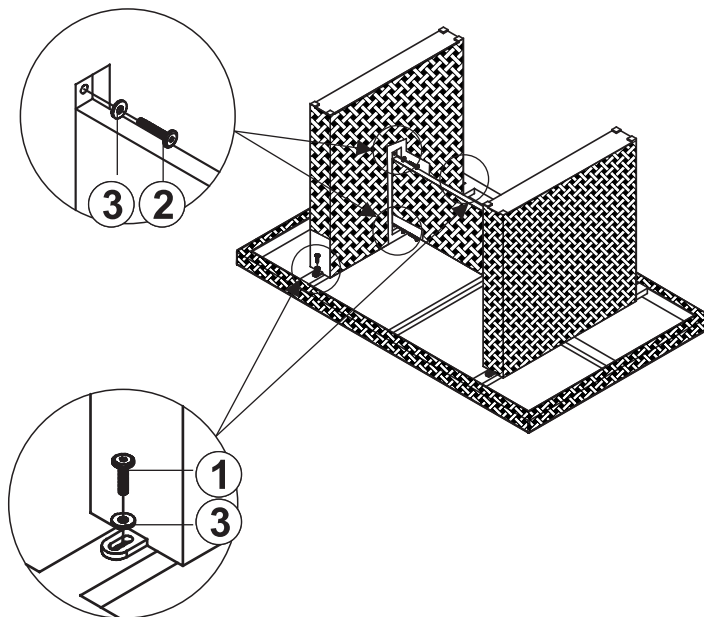

30 min

AUFBAUANLEITUNG

SCHRITT I

SCHRITT II

SCHRITT III

SCHRITT IV

1X

2X

1X

1X

TEILELISTE

① 6x25mm 4X

② 6x35mm 4X

③ Ø6.5x16x1mm 8X

④ 1X

PAULINE GEFLECHT LOW-DINING TISCH

Art.: 27764305

Length: 130 cm N.W.: 33 kg

Width: 80 cm G.W.: 36,5 kg

Height: 68 cm

BAHAG AG
Gutenbergstr. 21
68167 Mannheim
Germany

service@bauhaus.info

VNM Made