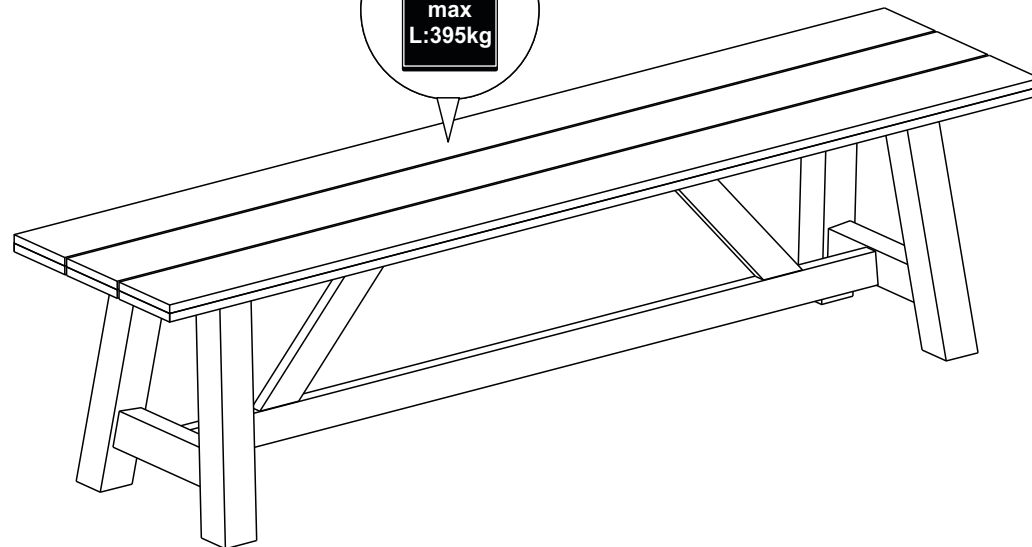

SCHRITT II

KATHRIN BANK 190 X 40 X 45 CM

Art.: 26987826

Length: 190 cm N.W.: 16 kg

Width: 40 cm G.W.: 18,5 kg

Height: 45 cm

BAHAG AG
Gutenbergstr. 21
68167 Mannheim
Germany

service@bauhaus.info