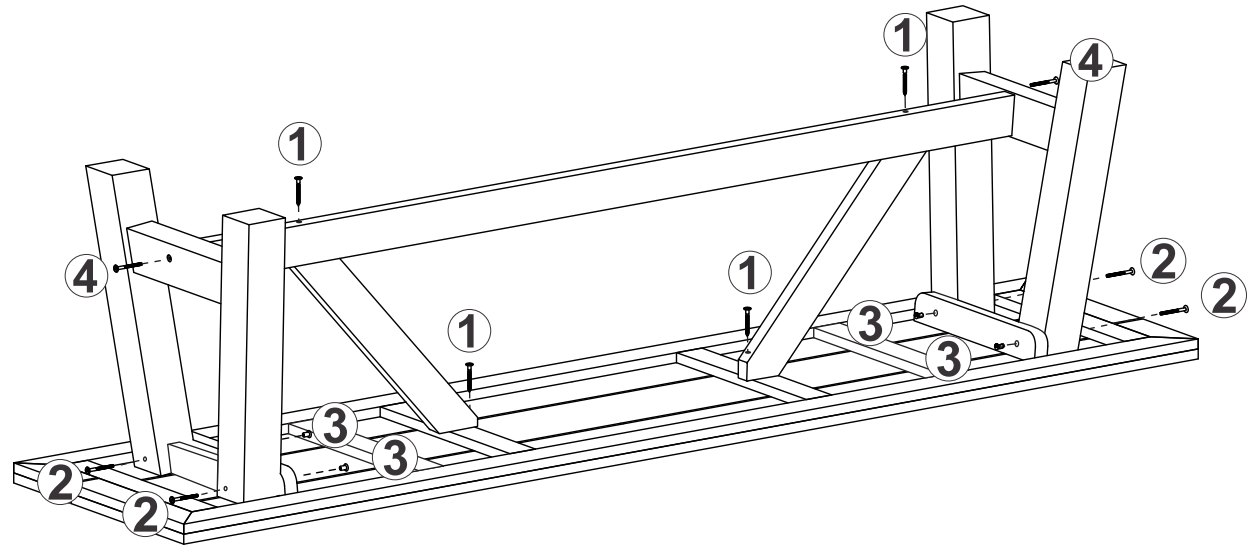

30 min

AUFBAUANLEITUNG

SCHRITT I

1X

2X

1X

2X

HARDWARE

SCHRITT II

1

M6x60

4X

2

M8x60

4X

3

4X

4

M7x80

2X

5

2X

MELINA BANK, BLACK WASHED

Art.: 32024836