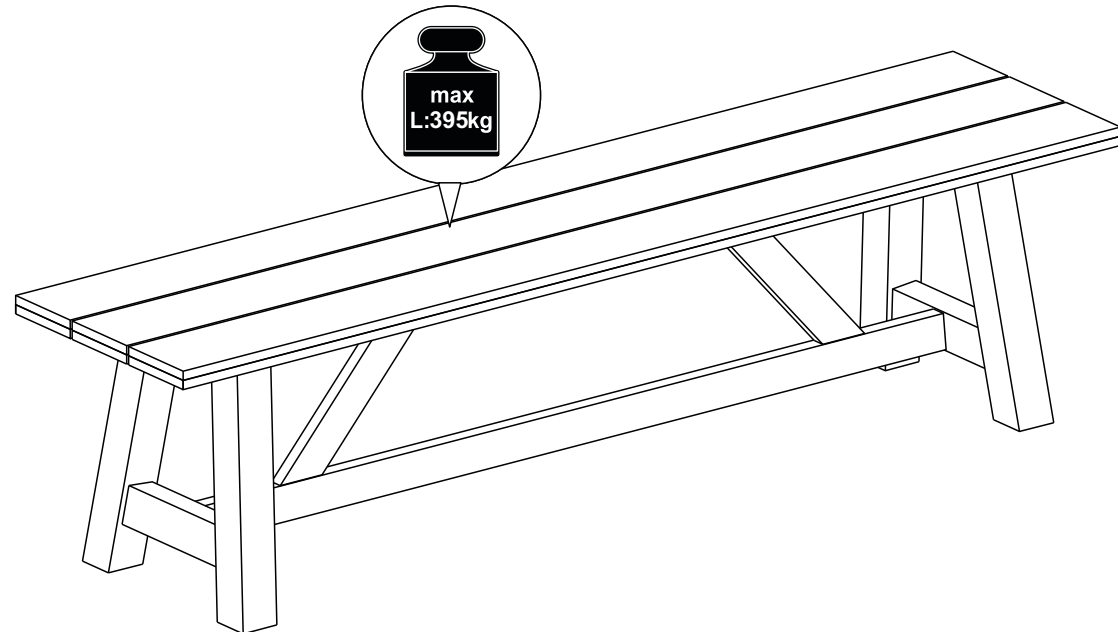

4X

4

M7x80

2X

5

2X

MELINA BANK, BLACK WASHED

Art.: 32024836

Length: 190 cm N.W.: 18,5 kg

Width: 42 cm G.W.: 20 kg

Height: 45 cm

BAHAG AG
Gutenbergstr. 21
68167 Mannheim
Germany

service@bauhaus.info

VNM Made