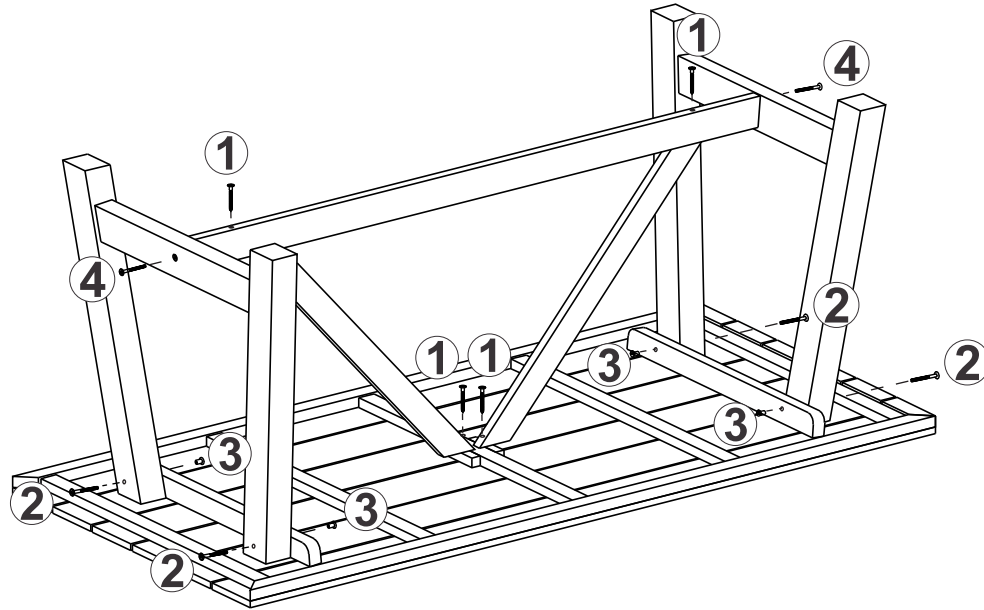

30 min

AUFBAUANLEITUNG

SCHRITT I

1X

2X

1X

2X

HARDWARE

1

M6x60

4X

2

M8x60

4X

3

4X

4

M7x80

2X

5

2X

SCHRITT II