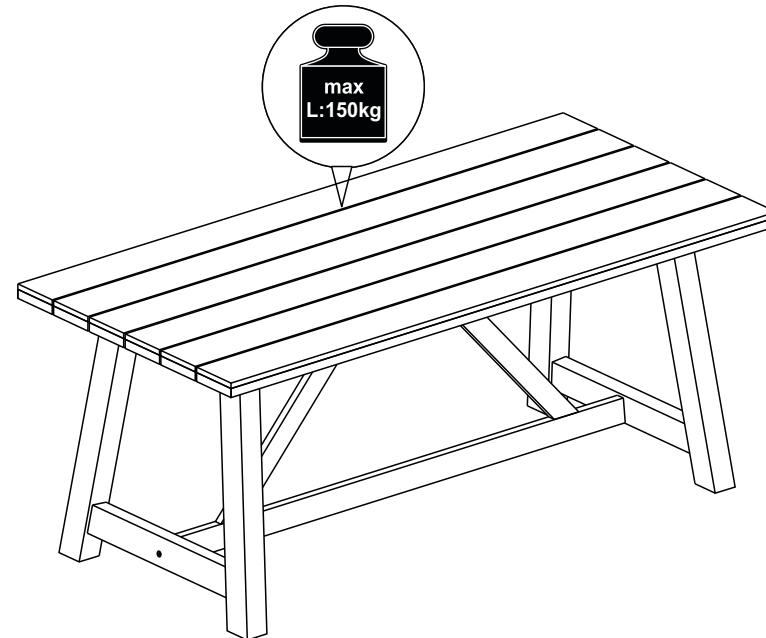

4

M7x80

2X

5

2X

SCHRITT II

MELINA DININGTISCH, BLACK WASHED

Art.: 32052129

Length: 170 cm N.W.: 31,5 kg

Width: 90 cm G.W.: 35,5 kg

Height: 75 cm

BAHAG AG
Gutenbergstr. 21
68167 Mannheim
Germany

service@bauhaus.info

VNM Made