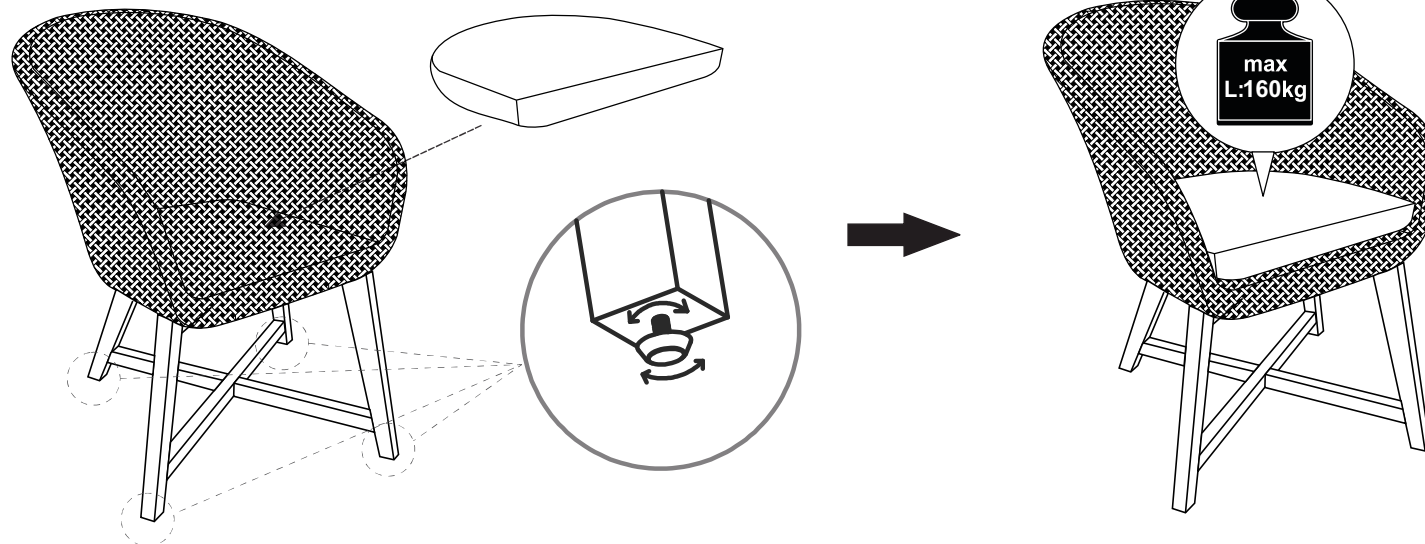

1pc

4

Ø6.5x18x1mm

6pcs

5

1pc

GEFLECHTSESSEL PAULINE

Art.: 25587904

Length: 62 cm N.W.: 7 kg/pc

Width: 70 cm G.W.: 17 kg/ctn

Height: 81 cm

BAHAG AG
Gutenbergstr. 21
68167 Mannheim
Germany

service@bauhaus.info

VNM Made