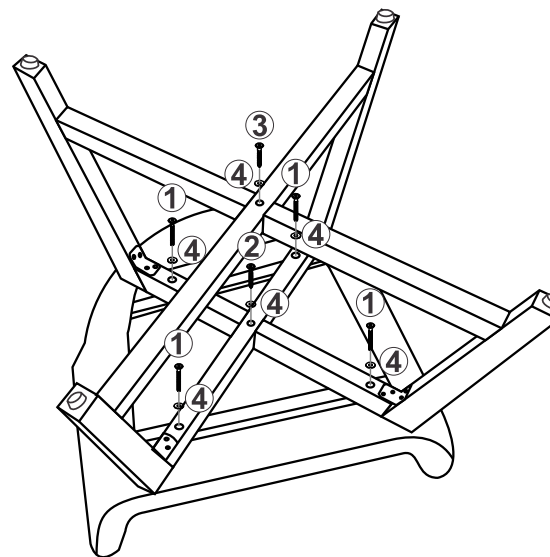

30 min

AUFBAUANLEITUNG

SCHRITT I

1pc

1pc

1pc

SCHRITT II

TEILELISTE

1

6x70mm

4pcs

2

6x40mm

1pc

3

6x30mm

1pc

4

Ø6.5x18x1mm

6pcs

5

1pc

GEFLECHTSESSEL PAULINE

Art.: 25587904

Length: 62 cm N.W.: 7 kg/pc

Width: 70 cm G.W.: 17 kg/ctn

Height: 81 cm

BAHAG AG
Gutenbergstr. 21
68167 Mannheim
Germany

service@bauhaus.info

VNM Made